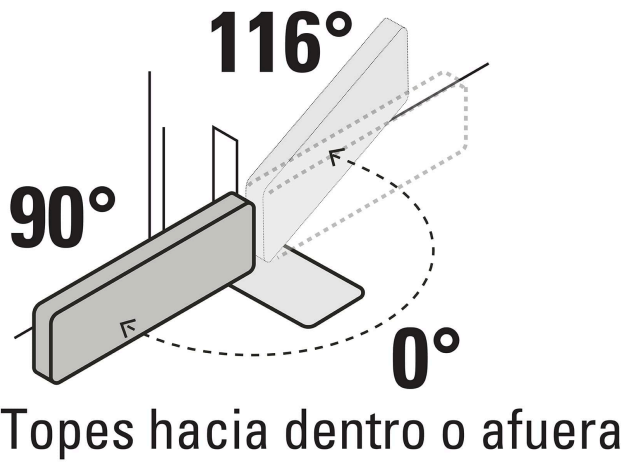

HERMEX

CÓDIGO: 43180 CLAVE: BIP-151

Bisagra de piso doble acción, acero latonado, HERMEX

- Fabricada en acero con acabado latonado, resistente al desgaste y la corrosión
- Para puertas de vaivén de 1-1/4" (32 mm) a 1-3/4" (45 mm) de espesor
- Topes a 0°, 90° y 116° hacia adentro o afuera
- Resorte ajustable que regula la fuerza de apertura y cierre
- Permite que la puerta se abra en ambos sentidos

Certificaciones y garantías

• Garantizado contra defectos de fabricación o mano de obra. La garantía se puede hacer válida con cualquier distribuidor de TRUPER

Especificaciones

Carga máxima	35 kg
Acabado	Latonado
Dimensiones (largo x alto x ancho)	195 mm x 122 mm x 28 mm
Empaque individual	Caja
Inner	1
Master	6
Pallet	288

País de origen

Fabricado en Colombia bajo las estrictas especificaciones de GRUPO TRUPER

Imágenes complementarias

Imágenes complementarias

EMPAQUE INDIVIDUAL

Peso: 1.26 kg (2.8 lb)

EMPAQUE MASTER

Contiene: 6 piezas

Peso: 8.18 kg (18 lb)