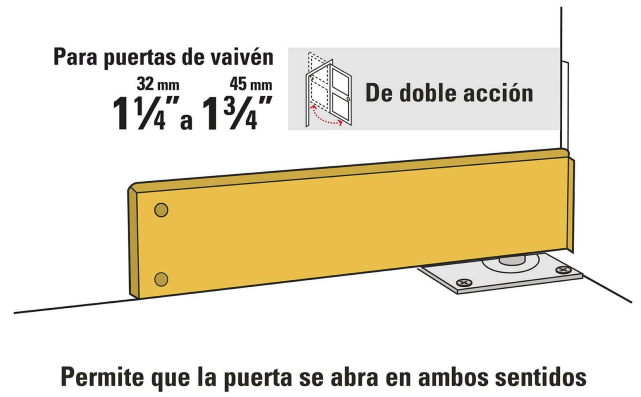

HERMEX

CÓDIGO: 43180 CLAVE: BIP-151

Bisagra de piso doble acción, acero latonado, HERMEX

- Fabricada en acero con acabado latonado, resistente al desgaste y la corrosión
- Para puertas de vaivén de 1-1/4" (32 mm) a 1-3/4" (45 mm) de espesor
- Topes a 0°, 90° y 116° hacia adentro o afuera
- Resorte ajustable que regula la fuerza de apertura y cierre
- Permite que la puerta se abra en ambos sentidos

Certificaciones y garantías

• Garantizado contra defectos de fabricación o mano de obra. La garantía se puede hacer válida con cualquier distribuidor de TRUPER

Especificaciones

Carga máxima	35 kg
Acabado	Latonado
Dimensiones (largo x alto x ancho)	195 mm x 122 mm x 28 mm
Empaque individual	Caja
Inner	1
Master	6
Pallet	288

País de origen

Fabricado en Colombia bajo las estrictas especificaciones de GRUPO TRUPER

Imágenes complementarias

Imágenes complementarias

EMPAQUE INDIVIDUAL

Peso: 1.26 kg (2.8 lb)

EMPAQUE MASTER

Contiene: 6 piezas