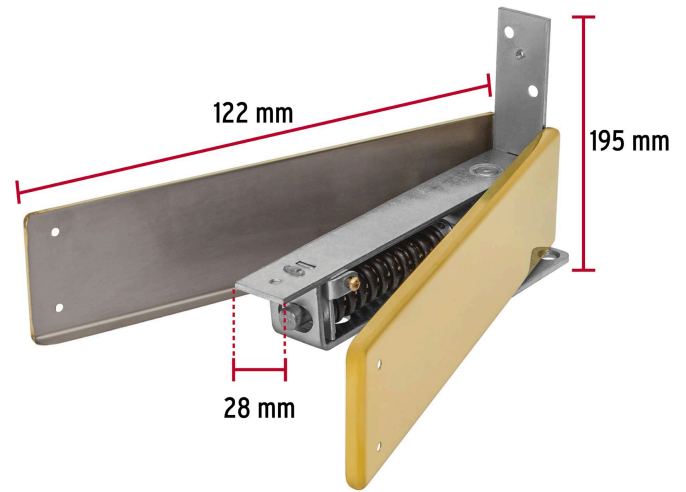

Imágenes complementarias