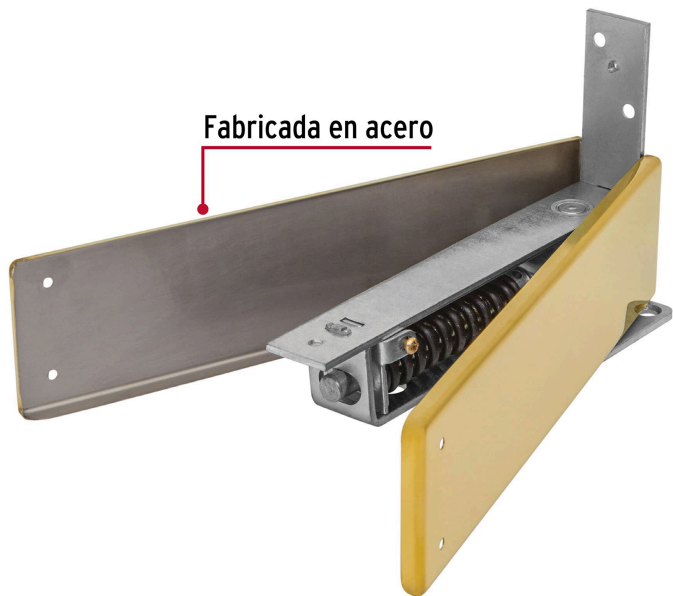

Imágenes complementarias