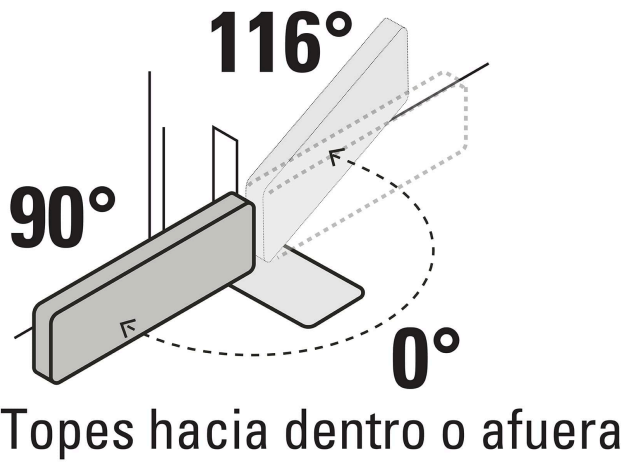

**HERMEX**

CÓDIGO: 43180 CLAVE: BIP-151

**Bisagra de piso doble acción, acero latonado, HERMEX**

- Fabricada en acero con acabado latonado, resistente al desgaste y la corrosión
- Para puertas de vaivén de 1-1/4" (32 mm) a 1-3/4" (45 mm) de espesor
- Topes a 0°, 90° y 116° hacia adentro o afuera
- Resorte ajustable que regula la fuerza de apertura y cierre
- Permite que la puerta se abra en ambos sentidos

**Certificaciones y garantías**

• Garantizado contra defectos de fabricación o mano de obra. La garantía se puede hacer válida con cualquier distribuidor de TRUPER

**Especificaciones**

Carga máxima	35 kg
Acabado	Latonado
Dimensiones (largo x alto x ancho)	195 mm x 122 mm x 28 mm
Empaque individual	Caja
Inner	1
Máster	6
Pallet	288

**País de origen**

Fabricado en Colombia bajo las estrictas especificaciones de GRUPO TRUPER

Imágenes complementarias

Imágenes complementarias

**EMPAQUE INDIVIDUAL**

**Peso: 1.26 kg (2.8 lb)**

**EMPAQUE MASTER**