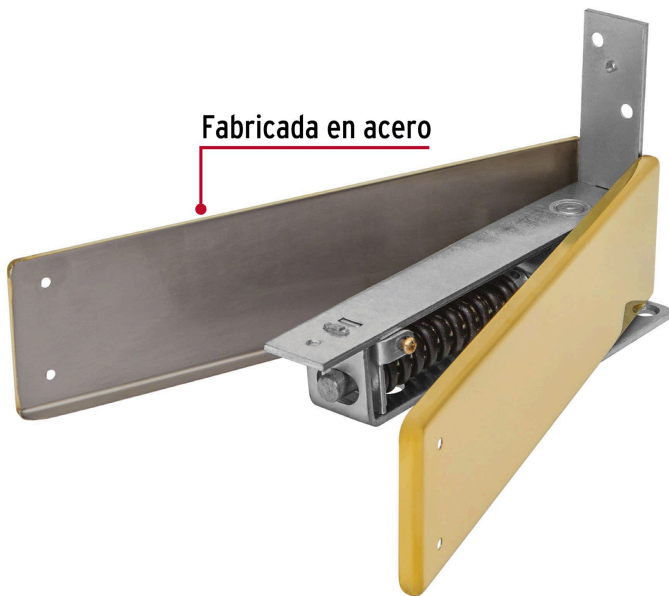

HERMEX

CÓDIGO: 43180 CLAVE: BIP-151

Bisagra de piso doble acción, acero latonado, HERMEX

- Fabricada en acero con acabado latonado, resistente al desgaste y la corrosión
- Para puertas de vaivén de 1-1/4" (32 mm) a 1-3/4" (45 mm) de espesor
- Topes a 0°, 90° y 116° hacia adentro o afuera
- Resorte ajustable que regula la fuerza de apertura y cierre
- Permite que la puerta se abra en ambos sentidos

Certificaciones y garantías

• Garantizado contra defectos de fabricación o mano de obra. La garantía se puede hacer válida con cualquier distribuidor de TRUPER

Especificaciones

Carga máxima	35 kg
Acabado	Latonado
Dimensiones (largo x alto x ancho)	195 mm x 122 mm x 28 mm
Empaque individual	Caja
Inner	1
Master	6
Pallet	288

País de origen

Fabricado en Colombia bajo las estrictas especificaciones de GRUPO TRUPER

Imágenes complementarias

Imágenes complementarias

EMPAQUE INDIVIDUAL

Peso: 1.26 kg (2.8 lb)

EMPAQUE MASTER

Contiene: 6 piezas