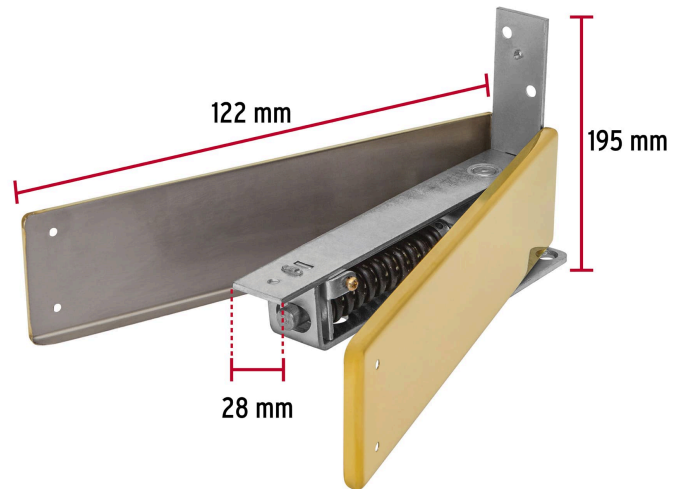

HERMEX

CÓDIGO: 43180 CLAVE: BIP-151

Bisagra de piso doble acción, acero latonado, HERMEX

- Fabricada en acero con acabado latonado, resistente al desgaste y la corrosión
- Para puertas de vaivén de 1-1/4" (32 mm) a 1-3/4" (45 mm) de espesor
- Topes a 0°, 90° y 116° hacia adentro o afuera
- Resorte ajustable que regula la fuerza de apertura y cierre
- Permite que la puerta se abra en ambos sentidos

Certificaciones y garantías

• Garantizado contra defectos de fabricación o mano de obra. La garantía se puede hacer válida con cualquier distribuidor de TRUPER

Especificaciones

Carga máxima	35 kg
Acabado	Latonado
Dimensiones (largo x alto x ancho)	195 mm x 122 mm x 28 mm
Empaque individual	Caja
Inner	1
Master	6
Pallet	288

País de origen

Fabricado en Colombia bajo las estrictas especificaciones de GRUPO TRUPER

Imágenes complementarias

Imágenes complementarias

EMPAQUE INDIVIDUAL

Peso: 1.26 kg (2.8 lb)

EMPAQUE MASTER

Contiene: 6 piezas

Peso: 8.18 kg (18 lb)