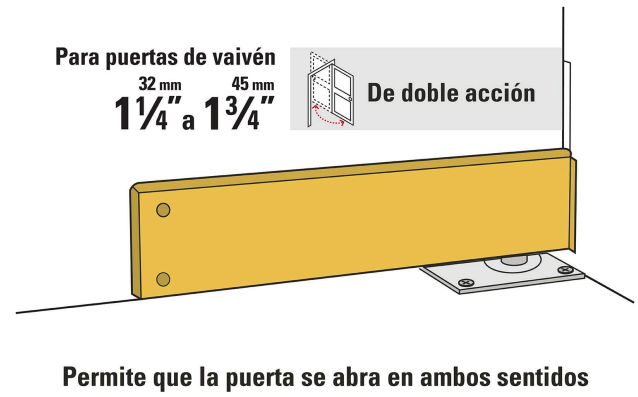

Imágenes complementarias