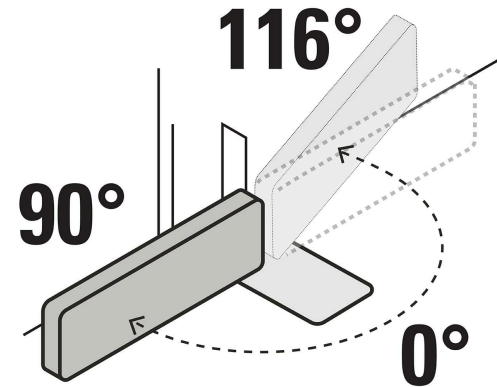

HERMEX

CÓDIGO: 43181 CLAVE: BIP-153

Bisagra de piso doble acción, acero cromado, HERMEX

- Fabricada en acero con acabado cromado, resistente al desgaste y la corrosión
- Para puertas de vaivén de 1-1/4" (32 mm) a 1-3/4" (45 mm) de espesor
- Topes a 0°, 90° y 116° hacia adentro o afuera
- Resorte ajustable que regula la fuerza de apertura y cierre
- Permite que la puerta se abra en ambos sentidos

Certificaciones y garantías

• Garantizado contra defectos de fabricación o mano de obra. La garantía se puede hacer válida con cualquier distribuidor de TRUPER

Especificaciones

Carga máxima	35 kg
Acabado	Cromado
Dimensiones (largo x alto x ancho)	195 mm x 122 mm x 28 mm
Empaque individual	Caja
Inner	1
Master	6
Pallet	288

País de origen

Fabricado en Colombia bajo las estrictas especificaciones de GRUPO TRUPER

Imágenes complementarias

Permite que la puerta se abra en ambos sentidos

Topes hacia dentro o afuera

Imágenes complementarias