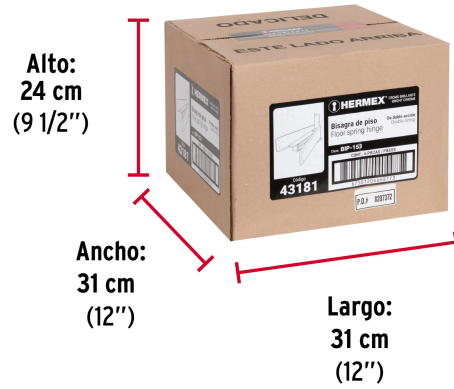

HERMEX

CÓDIGO: 43181 CLAVE: BIP-153

Bisagra de piso doble acción, acero cromado, HERMEX

- Fabricada en acero con acabado cromado, resistente al desgaste y la corrosión
- Para puertas de vaivén de 1-1/4" (32 mm) a 1-3/4" (45 mm) de espesor
- Topes a 0°, 90° y 116° hacia adentro o afuera
- Resorte ajustable que regula la fuerza de apertura y cierre
- Permite que la puerta se abra en ambos sentidos

Certificaciones y garantías

• Garantizado contra defectos de fabricación o mano de obra. La garantía se puede hacer válida con cualquier distribuidor de TRUPER

Especificaciones

Carga máxima	35 kg
Acabado	Cromado
Dimensiones (largo x alto x ancho)	195 mm x 122 mm x 28 mm
Empaque individual	Caja
Inner	1
Master	6
Pallet	288

País de origen

Fabricado en Colombia bajo las estrictas especificaciones de GRUPO TRUPER

Imágenes complementarias

Permite que la puerta se abra en ambos sentidos

Topes hacia dentro o afuera

Imágenes complementarias

EMPAQUE INDIVIDUAL

Peso: 1.26 kg (2.8 lb)

EMPAQUE MASTER

Contiene: 6 piezas

Peso: 8.18 kg (18 lb)