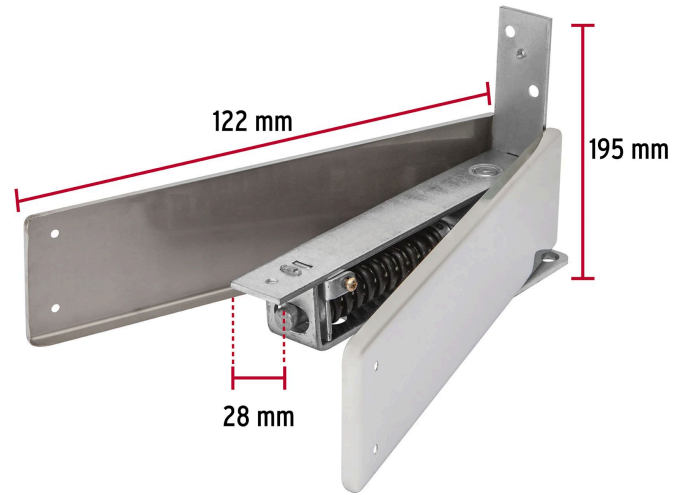

**HERMEX**

CÓDIGO: 43181    CLAVE: BIP-153

**Bisagra de piso doble acción, acero cromado, HERMEX**

- Fabricada en acero con acabado cromado, resistente al desgaste y la corrosión
- Para puertas de vaivén de 1-1/4" (32 mm) a 1-3/4" (45 mm) de espesor
- Topes a 0°, 90° y 116° hacia adentro o afuera
- Resorte ajustable que regula la fuerza de apertura y cierre
- Permite que la puerta se abra en ambos sentidos

**Certificaciones y garantías**

- Garantizado contra defectos de fabricación o mano de obra. La garantía se puede hacer válida con cualquier distribuidor de TRUPER

**Especificaciones**

<b>Carga máxima</b>	35 kg
<b>Acabado</b>	Cromado
<b>Dimensiones (largo x alto x ancho)</b>	195 mm x 122 mm x 28 mm
<b>Empaque individual</b>	Caja
<b>Inner</b>	1
<b>Máster</b>	6
<b>Pallet</b>	288

**País de origen****Fabricado en Colombia bajo las estrictas especificaciones de GRUPO TRUPER**

Imágenes complementarias

Permite que la puerta se abra en ambos sentidos

Topes hacia dentro o afuera

## Imágenes complementarias