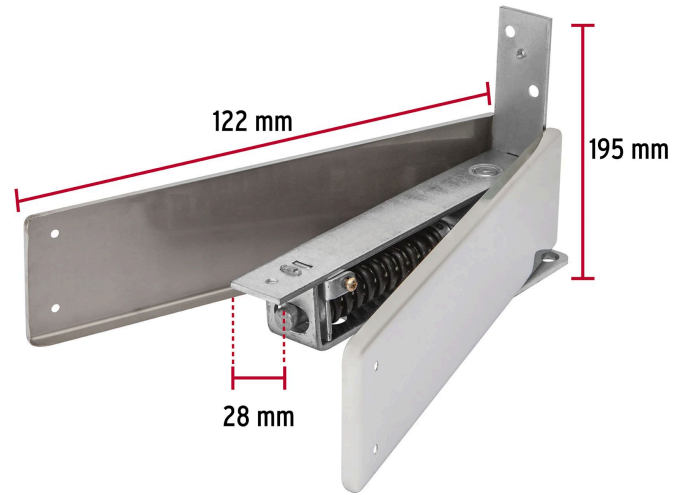

HERMEX

CÓDIGO: 43181 CLAVE: BIP-153

Bisagra de piso doble acción, acero cromado, HERMEX

- Fabricada en acero con acabado cromado, resistente al desgaste y la corrosión
- Para puertas de vaivén de 1-1/4" (32 mm) a 1-3/4" (45 mm) de espesor
- Topes a 0°, 90° y 116° hacia adentro o afuera
- Resorte ajustable que regula la fuerza de apertura y cierre
- Permite que la puerta se abra en ambos sentidos

Certificaciones y garantías

• Garantizado contra defectos de fabricación o mano de obra. La garantía se puede hacer válida con cualquier distribuidor de TRUPER

Especificaciones

Carga máxima	35 kg
Acabado	Cromado
Dimensiones (largo x alto x ancho)	195 mm x 122 mm x 28 mm
Empaque individual	Caja
Inner	1
Master	6
Pallet	288

País de origen

Fabricado en Colombia bajo las estrictas especificaciones de GRUPO TRUPER

Imágenes complementarias

Permite que la puerta se abra en ambos sentidos

Topes hacia dentro o afuera

Imágenes complementarias