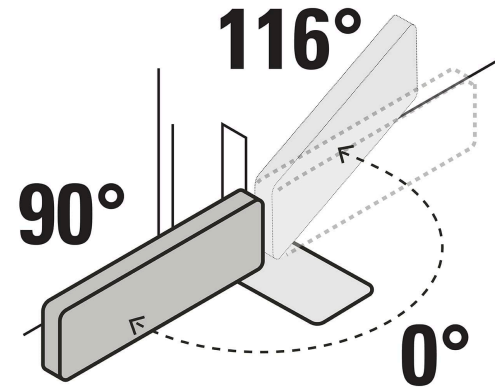

**HERMEX**

CÓDIGO: 43181    CLAVE: BIP-153

**Bisagra de piso doble acción, acero cromado, HERMEX**

- Fabricada en acero con acabado cromado, resistente al desgaste y la corrosión
- Para puertas de vaivén de 1-1/4" (32 mm) a 1-3/4" (45 mm) de espesor
- Topes a 0°, 90° y 116° hacia adentro o afuera
- Resorte ajustable que regula la fuerza de apertura y cierre
- Permite que la puerta se abra en ambos sentidos

**Certificaciones y garantías**

- Garantizado contra defectos de fabricación o mano de obra. La garantía se puede hacer válida con cualquier distribuidor de TRUPER

**Especificaciones**

<b>Carga máxima</b>	35 kg
<b>Acabado</b>	Cromado
<b>Dimensiones (largo x alto x ancho)</b>	195 mm x 122 mm x 28 mm
<b>Empaque individual</b>	Caja
<b>Inner</b>	1
<b>Máster</b>	6
<b>Pallet</b>	288

**País de origen****Fabricado en Colombia bajo las estrictas especificaciones de GRUPO TRUPER**

Imágenes complementarias

Permite que la puerta se abra en ambos sentidos

Topes hacia dentro o afuera