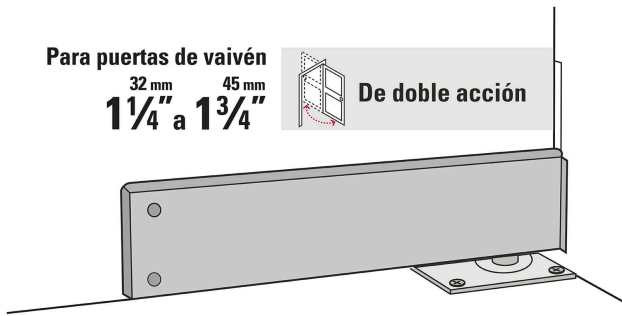

HERMEX

CÓDIGO: 43181 CLAVE: BIP-153

Bisagra de piso doble acción, acero cromado, HERMEX

- Fabricada en acero con acabado cromado, resistente al desgaste y la corrosión
- Para puertas de vaivén de 1-1/4" (32 mm) a 1-3/4" (45 mm) de espesor
- Topes a 0°, 90° y 116° hacia adentro o afuera
- Resorte ajustable que regula la fuerza de apertura y cierre
- Permite que la puerta se abra en ambos sentidos

Certificaciones y garantías

• Garantizado contra defectos de fabricación o mano de obra. La garantía se puede hacer válida con cualquier distribuidor de TRUPER

Especificaciones

Carga máxima	35 kg
Acabado	Cromado
Dimensiones (largo x alto x ancho)	195 mm x 122 mm x 28 mm
Empaque individual	Caja
Inner	1
Master	6
Pallet	288

País de origen

Fabricado en Colombia bajo las estrictas especificaciones de GRUPO TRUPER

Imágenes complementarias

Permite que la puerta se abra en ambos sentidos

Topes hacia dentro o afuera

Imágenes complementarias