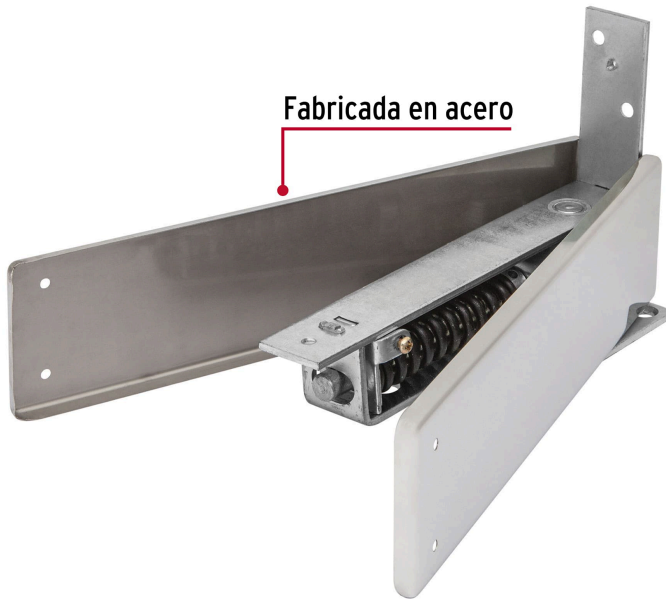

HERMEX

CÓDIGO: 43181 CLAVE: BIP-153

Bisagra de piso doble acción, acero cromado, HERMEX

- Fabricada en acero con acabado cromado, resistente al desgaste y la corrosión
- Para puertas de vaivén de 1-1/4" (32 mm) a 1-3/4" (45 mm) de espesor
- Topes a 0°, 90° y 116° hacia adentro o afuera
- Resorte ajustable que regula la fuerza de apertura y cierre
- Permite que la puerta se abra en ambos sentidos

Certificaciones y garantías

• Garantizado contra defectos de fabricación o mano de obra. La garantía se puede hacer válida con cualquier distribuidor de TRUPER

Especificaciones

Carga máxima	35 kg
Acabado	Cromado
Dimensiones (largo x alto x ancho)	195 mm x 122 mm x 28 mm
Empaque individual	Caja
Inner	1
Master	6
Pallet	288

País de origen

Fabricado en Colombia bajo las estrictas especificaciones de GRUPO TRUPER

Imágenes complementarias

Permite que la puerta se abra en ambos sentidos

Topes hacia dentro o afuera

Imágenes complementarias