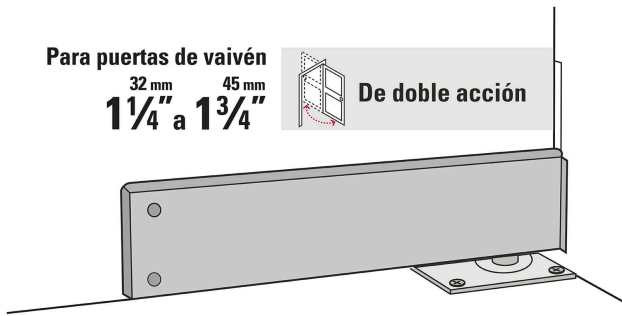

**HERMEX**

CÓDIGO: 43181    CLAVE: BIP-153

**Bisagra de piso doble acción, acero cromado, HERMEX**

- Fabricada en acero con acabado cromado, resistente al desgaste y la corrosión
- Para puertas de vaivén de 1-1/4" (32 mm) a 1-3/4" (45 mm) de espesor
- Topes a 0°, 90° y 116° hacia adentro o afuera
- Resorte ajustable que regula la fuerza de apertura y cierre
- Permite que la puerta se abra en ambos sentidos

**Certificaciones y garantías**

- Garantizado contra defectos de fabricación o mano de obra. La garantía se puede hacer válida con cualquier distribuidor de TRUPER

**Especificaciones**

<b>Carga máxima</b>	35 kg
<b>Acabado</b>	Cromado
<b>Dimensiones (largo x alto x ancho)</b>	195 mm x 122 mm x 28 mm
<b>Empaque individual</b>	Caja
<b>Inner</b>	1
<b>Máster</b>	6
<b>Pallet</b>	288

**País de origen****Fabricado en Colombia bajo las estrictas especificaciones de GRUPO TRUPER**

Imágenes complementarias

Permite que la puerta se abra en ambos sentidos

Topes hacia dentro o afuera