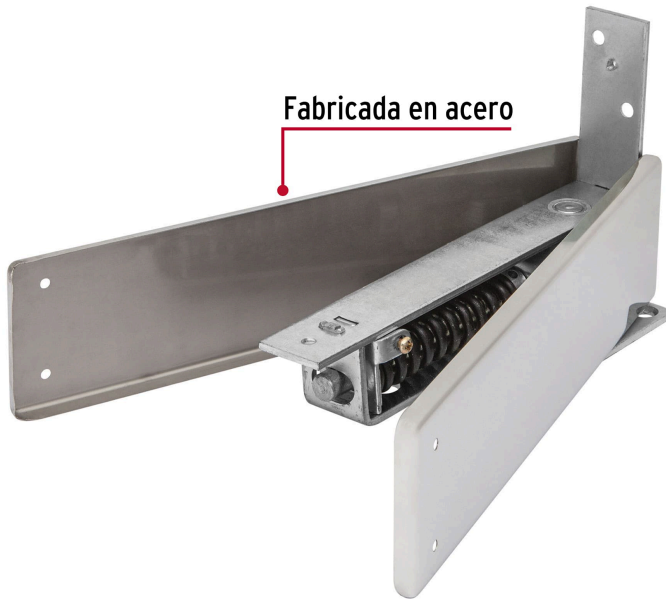

**HERMEX**

CÓDIGO: 43181    CLAVE: BIP-153

**Bisagra de piso doble acción, acero cromado, HERMEX**

- Fabricada en acero con acabado cromado, resistente al desgaste y la corrosión
- Para puertas de vaivén de 1-1/4" (32 mm) a 1-3/4" (45 mm) de espesor
- Topes a 0°, 90° y 116° hacia adentro o afuera
- Resorte ajustable que regula la fuerza de apertura y cierre
- Permite que la puerta se abra en ambos sentidos

**Certificaciones y garantías**

- Garantizado contra defectos de fabricación o mano de obra. La garantía se puede hacer válida con cualquier distribuidor de TRUPER

**Especificaciones**

<b>Carga máxima</b>	35 kg
<b>Acabado</b>	Cromado
<b>Dimensiones (largo x alto x ancho)</b>	195 mm x 122 mm x 28 mm
<b>Empaque individual</b>	Caja
<b>Inner</b>	1
<b>Máster</b>	6
<b>Pallet</b>	288

**País de origen****Fabricado en Colombia bajo las estrictas especificaciones de GRUPO TRUPER**

Imágenes complementarias

Permite que la puerta se abra en ambos sentidos

Topes hacia dentro o afuera

## Imágenes complementarias