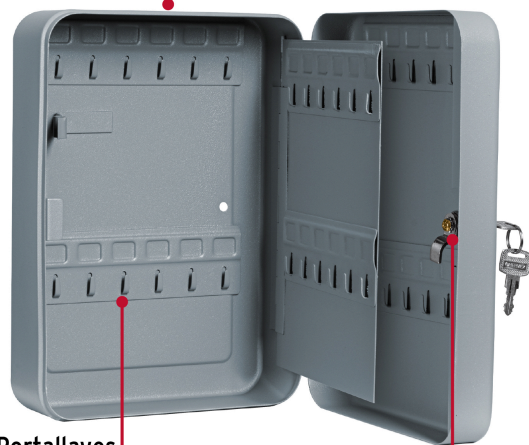

**HERMEX**

CÓDIGO: 43068 CLAVE: CALLA-36

**Caja con 36 ganchos para llaves, HERMEX**

- Fabricada en acero
- Ideal para organizar llaves en estacionamientos, oficinas y el hogar

**Certificaciones y garantías****Especificaciones**

Ganchos	36
Medidas (largo x alto x fondo)	18 cm x 25 cm x 8 cm
Empaque individual	Caja
Inner	1
Máster	6
Pallet	240

**Incluye**

- 2 Llaves
- 36 Etiquetas numéricas (1 -36)

**País de origen****Fabricado en China bajo las estrictas especificaciones de GRUPO TRUPER**

Imágenes complementarias

Fabricada en acero

Portallaves

Cerradura