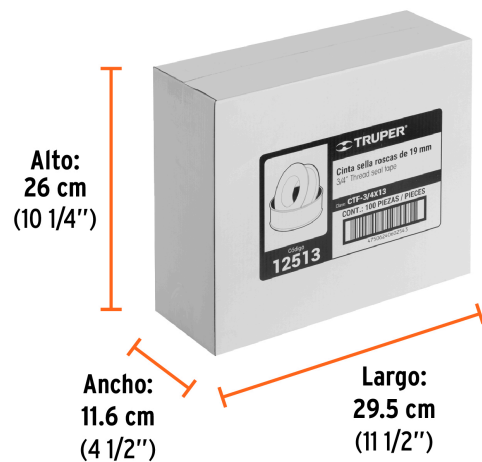

**Certificaciones y garantías**

- Garantizado contra defectos de fabricación o mano de obra. La garantía se puede hacer válida con cualquier distribuidor de TRUPER

**Especificaciones**

Color	Blanco
Largo x Ancho	13 m x 3/4"
Espesor	0.075 mm
Elongación	12 %
Densidad alta	0.30 g/cm <sup>3</sup>
Resistencia a la tensión	0.90 kg/mm <sup>2</sup>
Empaque individual	Caja con 10 piezas
Inner	10
Máster	100
Pallet	9600

**País de origen****Fabricado en China bajo las estrictas especificaciones de GRUPO TRUPER**

**Datos de Empaque (Medidas y pesos aproximados)**

**Empaque Individual**

**Medidas:** Alto: 5.5 cm (2 1/4") Ancho: 2.6 cm (1") Largo: 5.5 cm (2 1/4")  
**Peso:** 0.01 kg (0.02 lb)

**Inner**

**Medidas:** Alto: 12.7 cm (5") Ancho: 5.7 cm (2 1/4") Largo: 11.2 cm (4 1/2")  
**Peso:** 0.16 kg (0.35 lb)

**Master**

**Medidas:** Alto: 26 cm (10 1/4") Ancho: 11.6 cm (4 1/2") Largo: 29.5 cm (11 1/2")  
**Peso:** 1.9 kg (4.19 lb)

**Imágenes complementarias**

Largo: 13 m

**EMPAQUE INNER**

Contiene: 10 piezas

Peso: 0.16 kg (0.35 lb)

**EMPAQUE MASTER**

Contiene: 10 inner (100 piezas)

Peso: 1.9 kg (4.19 lb)