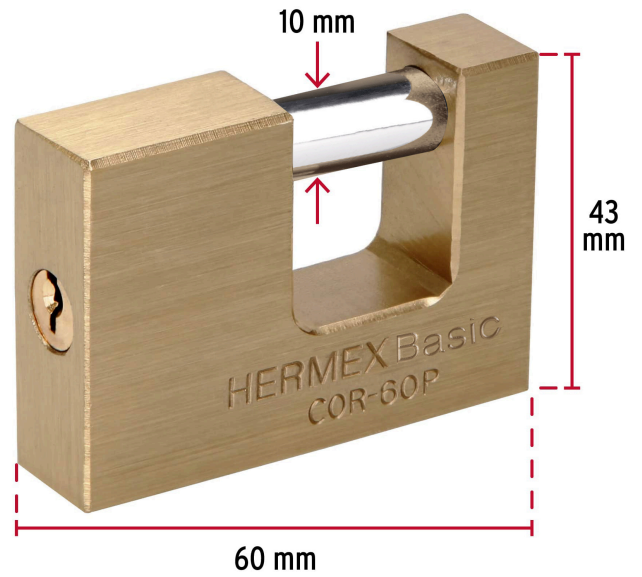

HERMEX Basic

CÓDIGO: 22518 CLAVE: COR-60P

Candado antipalanca 60 mm cuerpo de latón, HERMEX BASIC

- Cuerpo de latón con acabado pulido
- Seguro de balín que proporciona mayor seguridad
- Cilindro de latón con 4 pines que brinda resistencia a robos
- Mecanismo interno resistente a la corrosión
- Para cortina metálica

**Certificaciones y garantías****Especificaciones**

Nivel de seguridad	Alta (5)
Medida	60 mm
Alto	43 mm
Diámetro del pasador	10 mm
Empaque individual	Blíster
Inner	3
Máster	36
Pallet	2700

Incluye

2 Llaves tradicionales (Para hacer duplicados utilice la forja Y3)

País de origen

Fabricado en China bajo las estrictas especificaciones de GRUPO TRUPER

Imágenes complementarias

Resistencia a la corrosión

Pasador de alta resistencia al corte

Cilindro de latón

EMPAQUE INNER

Contiene: 3 piezas

Peso: 0.9 kg (2 lb)

Imágenes complementarias

EMPAQUE MASTER

Contiene: 12 inner (36 piezas)

Peso: 11.24 kg (24.8 lb)