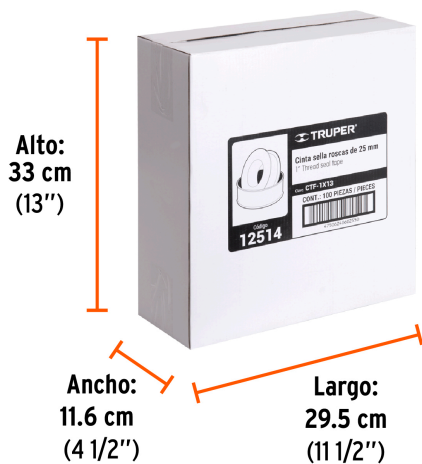

País de origen

Fabricado en China bajo las estrictas especificaciones de GRUPO TRUPER

Datos de Empaque (Medidas y pesos aproximados)

Empaque Individual

Medidas: Alto: 5.5 cm (2 1/4") Ancho: 3.2 cm (1 1/4") Largo: 5.5 cm (2 1/4")
Peso: 0.02 kg (0.04 lb)

Inner

Medidas: Alto: 16 cm (6 1/4") Ancho: 5.7 cm (2 1/4") Largo: 11.2 cm (4 1/2")
Peso: 0.23 kg (0.51 lb)

Master

Medidas: Alto: 33 cm (13") Ancho: 11.6 cm (4 1/2") Largo: 29.5 cm (11 1/2")
Peso: 2.5 kg (5.51 lb)

Imágenes complementarias

Largo: 7 m

Ancho
1"

EMPAQUE INNER

Alto:
16 cm
(6 1/2")

Ancho:
5.7 cm
(2 1/4")

Largo:
11.2 cm
(4 1/2")

Contiene: 10 piezas

Peso: 0.23 kg (0.51 lb)

EMPAQUE MASTER

Alto:
33 cm
(13")

Ancho:
11.6 cm
(4 1/2")

Largo:
29.5 cm
(11 1/2")

Contiene: 10 inner (100 piezas)

Peso: 2.5 kg (5.51 lb)