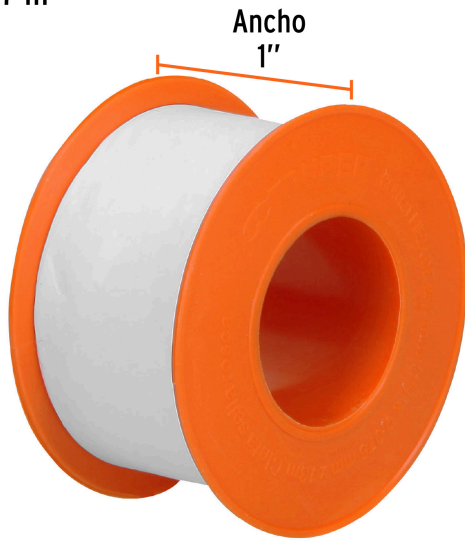

TRUPER

CÓDIGO: 12514 CLAVE: CTF-1X13

Cinta sella roscas 1" x 13m, uso general, TRUPER

- Fabricada en teflón
- Espesor de 0.075 mm
- Para sellar conexiones y prevenir fugas
- Ideal para tubos de metal galvanizado, plástico, acero inoxidable, bronce, cobre y aluminio

Inner

Medidas: Alto: 16 cm (6 1/4") Ancho: 5.7 cm (2 1/4") Largo: 11.2 cm (4 1/2")
Peso: 0.23 kg (0.51 lb)

Master

Medidas: Alto: 33 cm (13") Ancho: 11.6 cm (4 1/2") Largo: 29.5 cm (11 1/2")
Peso: 2.5 kg (5.51 lb)

Imágenes complementarias

Largo: 7 m

Ancho
1"

EMPAQUE INNER

Alto:
16 cm
(6 1/2")

Ancho:
5.7 cm
(2 1/4")

Largo:
11.2 cm
(4 1/2")

Contiene: 10 piezas

Peso: 0.23 kg (0.51 lb)

EMPAQUE MASTER

Alto:
33 cm
(13")

Ancho:
11.6 cm
(4 1/2")

Largo:
29.5 cm
(11 1/2")

Contiene: 10 inner (100 piezas)

Peso: 2.5 kg (5.51 lb)