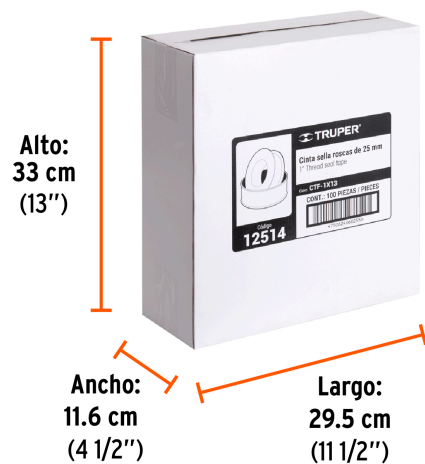

País de origen

Fabricado en China bajo las estrictas especificaciones de GRUPO TRUPER

Datos de Empaque (Medidas y pesos aproximados)

Empaque Individual

Medidas: Alto: 5.5 cm (2 1/4") Ancho: 3.2 cm (1 1/4") Largo: 5.5 cm (2 1/4")
Peso: 0.02 kg (0.04 lb)

Inner

Medidas: Alto: 16 cm (6 1/4") Ancho: 5.7 cm (2 1/4") Largo: 11.2 cm (4 1/2")
Peso: 0.23 kg (0.51 lb)

Master

Medidas: Alto: 33 cm (13") Ancho: 11.6 cm (4 1/2") Largo: 29.5 cm (11 1/2")
Peso: 2.5 kg (5.51 lb)

Imágenes complementarias

Largo: 7 m

EMPAQUE INNER

Alto:
16 cm
(6 1/2")

Ancho:
5.7 cm
(2 1/4")

Largo:
11.2 cm
(4 1/2")

Contiene: 10 piezas

Peso: 0.23 kg (0.51 lb)

EMPAQUE MASTER

Alto:
33 cm
(13")

Ancho:
11.6 cm
(4 1/2")

Largo:
29.5 cm
(11 1/2")

Contiene: 10 inner (100 piezas)

Peso: 2.5 kg (5.51 lb)