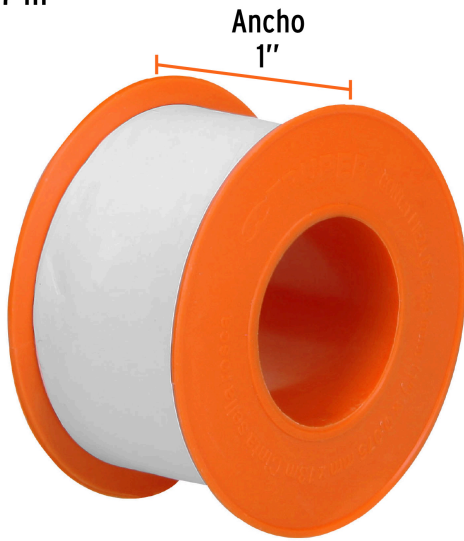

TRUPER

CÓDIGO: 12514 CLAVE: CTF-1X13

Cinta sella roscas 1" x 13m, uso general, TRUPER

- Fabricada en teflón
- Espesor de 0.075 mm
- Para sellar conexiones y prevenir fugas
- Ideal para tubos de metal galvanizado, plástico, acero inoxidable, bronce, cobre y aluminio

Inner

Medidas: Alto: 16 cm (6 1/4") Ancho: 5.7 cm (2 1/4") Largo: 11.2 cm (4 1/2")
Peso: 0.23 kg (0.51 lb)

Master

Medidas: Alto: 33 cm (13") Ancho: 11.6 cm (4 1/2") Largo: 29.5 cm (11 1/2")
Peso: 2.5 kg (5.51 lb)

Imágenes complementarias

Largo: 7 m

EMPAQUE INNER

Alto:
16 cm
(6 1/2")

Ancho:
5.7 cm
(2 1/4")

Largo:
11.2 cm
(4 1/2")

Contiene: 10 piezas

Peso: 0.23 kg (0.51 lb)

EMPAQUE MASTER

Alto:
33 cm
(13")

Ancho:
11.6 cm
(4 1/2")

Largo:
29.5 cm
(11 1/2")

Contiene: 10 inner (100 piezas)

Peso: 2.5 kg (5.51 lb)