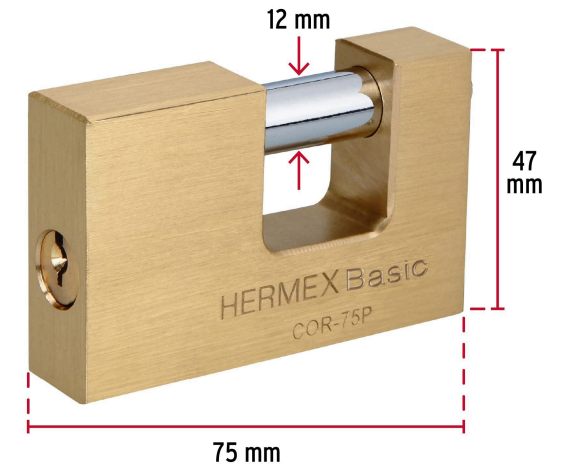

Resistencia a la corrosión