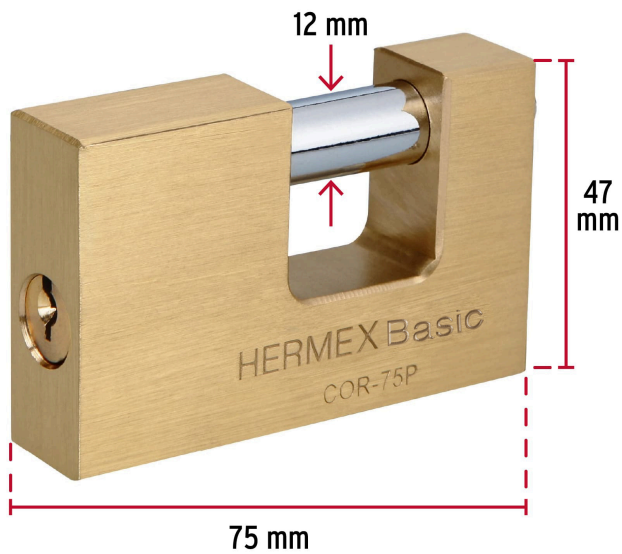

Resistencia a la corrosión