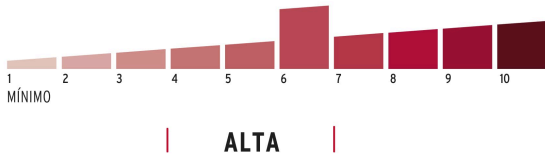

Guía de clasificación para candados

Nivel de seguridad

Manejamos 10 niveles de seguridad que van desde usos generales hasta máxima seguridad.