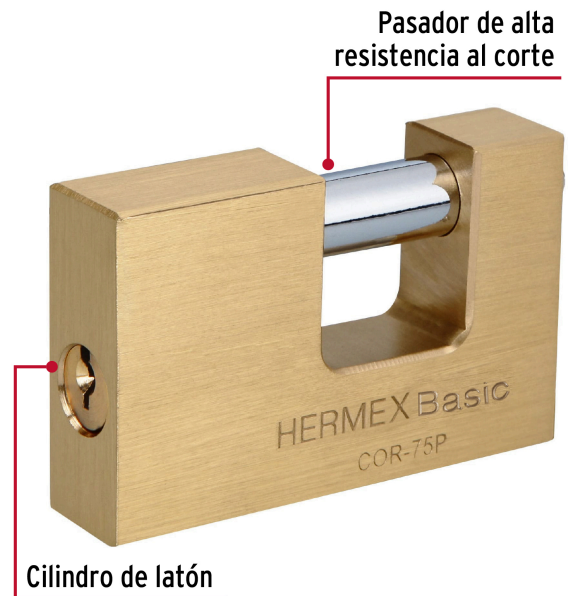

Resistencia a la corrosión