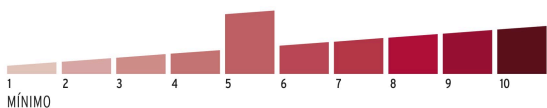

Guía de clasificación para candados

Nivel de seguridad

Manejamos 10 niveles de seguridad que van desde usos generales hasta máxima seguridad.