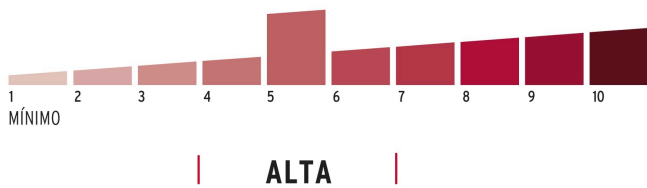

Imágenes complementarias

Guía de clasificación para candados

Nivel de seguridad

Manejamos 10 niveles de seguridad que van desde usos generales hasta máxima seguridad.