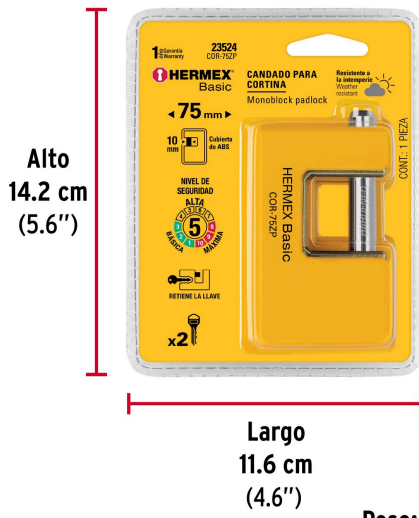

**HERMEX Basic**

CÓDIGO: 23524 CLAVE: COR-75ZP

**Candado antipalanca 75 mm cuerpo metálico, HERMEX BASIC**

- Cuerpo metálico recubierto de ABS resistente a impactos
- Seguro tipo perno seguridad estándar
- Cilindro de latón con 4 pines que brinda resistencia a robos
- Mecanismo interno resistente a la corrosión
- **Llave y componentes de latón para mayor vida útil**
- Para cortina metálica

**Certificaciones y garantías****Especificaciones**

Nivel de seguridad	Alta (5)
Medida	75 mm
Alto	47 mm
Diámetro del pasador	10 mm
Empaque individual	Blíster
Inner	3
Master	36
Pallet	1728

**Incluye**

2 Llaves tradicionales (Para hacer duplicados utilice la forja Y3)

Peso: 0.28 kg (0.6 lb)

**EMPAQUE INNER**

Contiene: 3 piezas

Peso: 0.89 kg (2 lb)

**EMPAQUE MASTER**

Contiene: 12 inner (36 piezas)

Peso: 10.98 kg (24.2 lb)