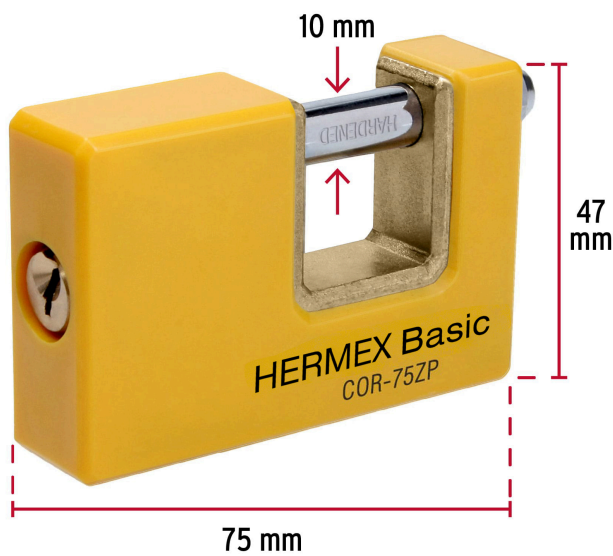

Resistencia a la corrosión