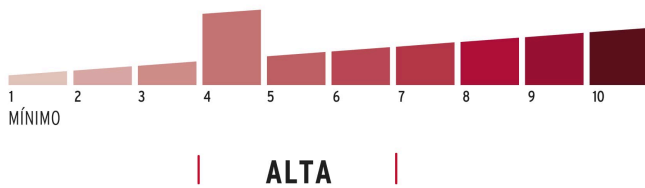

Datos de Empaque (Medidas y pesos aproximados)

Empaque Individual

Medidas: Alto: 13.8 cm (5 1/2") Ancho: 3 cm (1 1/4") Largo: 11.4 cm (4 1/2") **Peso:** 0.45 kg (0.99 lb)

Inner

Medidas: Alto: 8.3 cm (3 1/4") Ancho: 12 cm (4 3/4") Largo: 15.5 cm (6") **Peso:** 1.42 kg (3.13 lb)

Master

Medidas: Alto: 19 cm (7 1/2") Ancho: 33.5 cm (13 1/4") Largo: 38.5 cm (15 1/4") **Peso:** 17.4 kg (38.36 lb)

Imágenes complementarias

Guía de clasificación para candados

Nivel de seguridad

Manejamos 10 niveles de seguridad que van desde usos generales hasta máxima seguridad.