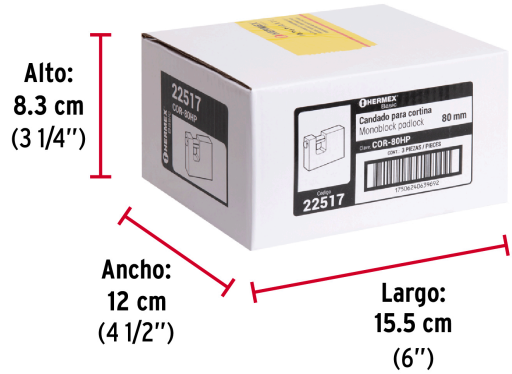

**País de origen**

Fabricado en China bajo las estrictas especificaciones de GRUPO TRUPER

**Datos de Empaque (Medidas y pesos aproximados)**

**Empaque Individual**

**Medidas:** Alto: 13.8 cm (5 1/2") Ancho: 3 cm (1 1/4") Largo: 11.4 cm (4 1/2") **Peso:** 0.45 kg (0.99 lb)

**Inner**

**Medidas:** Alto: 8.3 cm (3 1/4") Ancho: 12 cm (4 3/4") Largo: 15.5 cm (6") **Peso:** 1.42 kg (3.13 lb)

**Master**

**Medidas:** Alto: 19 cm (7 1/2") Ancho: 33.5 cm (13 1/4") Largo: 38.5 cm (15 1/4") **Peso:** 17.4 kg (38.36 lb)

**Resistencia a la corrosión**

**Imágenes complementarias**

**EMPAQUE INDIVIDUAL**

Peso: 0.45 kg (0.99 lb)

**EMPAQUE INNER**

Contiene: 3 piezas

Peso: 1.42 kg (3.13 lb)

**EMPAQUE MASTER**

Contiene: 12 inner (36 piezas)

Peso: 17.4 kg (38.36 lb)