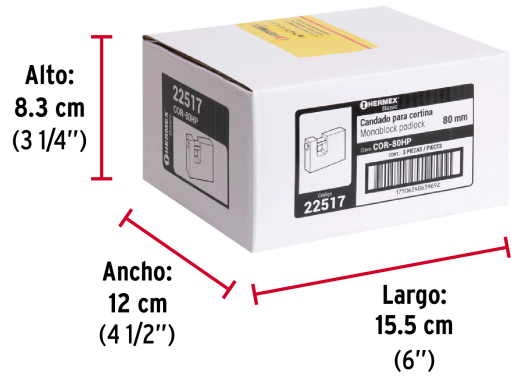

**País de origen**

Fabricado en China bajo las estrictas especificaciones de GRUPO TRUPER

**Datos de Empaque (Medidas y pesos aproximados)**

**Empaque Individual**

**Medidas:** Alto: 13.8 cm (5 1/2") Ancho: 3 cm (1 1/4") Largo: 11.4 cm (4 1/2") **Peso:** 0.45 kg (0.99 lb)

**Inner**

**Medidas:** Alto: 8.3 cm (3 1/4") Ancho: 12 cm (4 3/4") Largo: 15.5 cm (6") **Peso:** 1.42 kg (3.13 lb)

**Master**

**Medidas:** Alto: 19 cm (7 1/2") Ancho: 33.5 cm (13 1/4") Largo: 38.5 cm (15 1/4") **Peso:** 17.4 kg (38.36 lb)

**Resistencia a la corrosión**

**Imágenes complementarias**

**EMPAQUE INDIVIDUAL**

Peso: 0.45 kg (0.99 lb)

**EMPAQUE INNER**

Contiene: 3 piezas

Peso: 1.42 kg (3.13 lb)

**EMPAQUE MASTER**

Contiene: 12 inner (36 piezas)

Peso: 17.4 kg (38.36 lb)