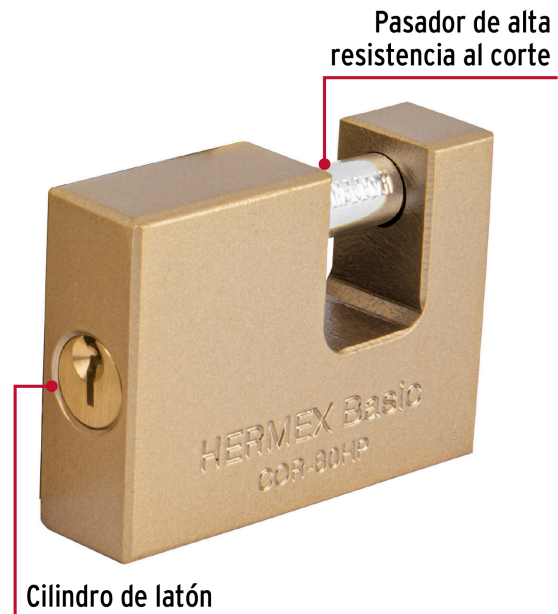

Resistencia a la corrosión