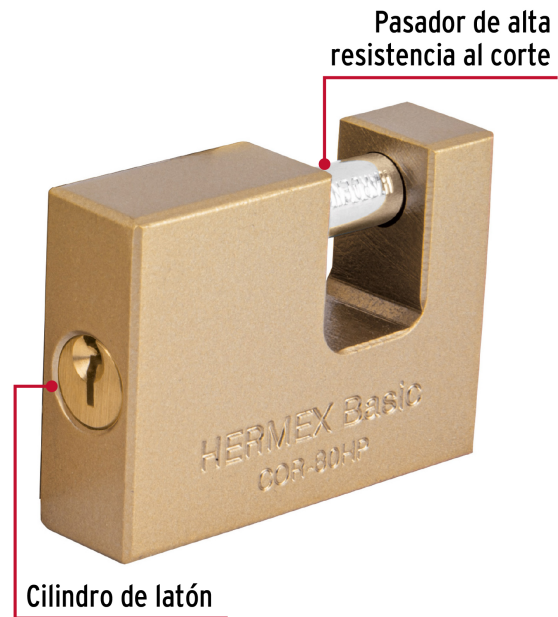

**HERMEX Basic**

CÓDIGO: 22517 CLAVE: COR-80HP

**Candado antipalanca 80 mm cuerpo de hierro, HERMEX BASIC**

- Cuerpo de hierro con acabado arena
- Seguro de balín que proporciona mayor seguridad
- Cilindro de latón con 5 pines que brinda resistencia a robos
- Mecanismo interno resistente a la corrosión
- Para cortina metálica

**Inner**

**Medidas:** Alto: 8.3 cm (3 1/4") Ancho: 12 cm (4 3/4") Largo: 15.5 cm (6") **Peso:** 1.42 kg (3.13 lb)

**Master**

**Medidas:** Alto: 19 cm (7 1/2") Ancho: 33.5 cm (13 1/4") Largo: 38.5 cm (15 1/4") **Peso:** 17.4 kg (38.36 lb)

**Imágenes complementarias**

**Guía de clasificación para candados**

**Nivel de seguridad**

Manejamos 10 niveles de seguridad que van desde usos generales hasta máxima seguridad.

Para aplicaciones que requieren mayor protección como armarios, casilleros, bicicletas, portones medianos o gabinetes eléctricos.

**Resistencia a la corrosión**

**Imágenes complementarias**

**EMPAQUE INDIVIDUAL**

Peso: 0.45 kg (0.99 lb)

**EMPAQUE INNER**

Contiene: 3 piezas

Peso: 1.42 kg (3.13 lb)

**EMPAQUE MASTER**