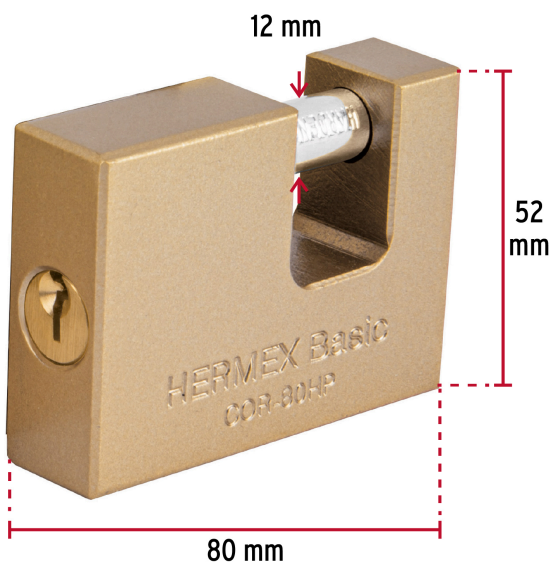

Resistencia a la corrosión