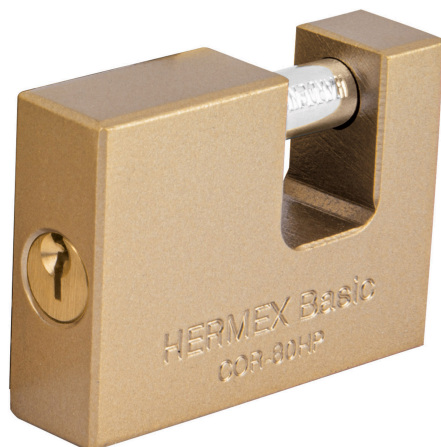

**HERMEX Basic**

CÓDIGO: 22517 CLAVE: COR-80HP

**Candado antipalanca 80 mm cuerpo de hierro, HERMEX BASIC**

- Cuerpo de hierro con acabado arena
- Seguro de balín que proporciona mayor seguridad
- Cilindro de latón con 5 pines que brinda resistencia a robos
- Mecanismo interno resistente a la corrosión
- Para cortina metálica

**Certificaciones y garantías****Especificaciones**

Nivel de seguridad	Básica (4)
Medida	80 mm
Alto	52 mm
Diámetro del pasador	12 mm
Empaque individual	Blíster
Inner	3
Master	36
Pallet	1620

**Incluye**

2 Llaves tradicionales (Para hacer duplicados utilice la forja E38)

**País de origen**

Fabricado en China bajo las estrictas especificaciones de GRUPO TRUPER

**Datos de Empaque (Medidas y pesos aproximados)**

**Empaque Individual**

**Medidas:** Alto: 13.8 cm (5 1/2") Ancho: 3 cm (1 1/4") Largo: 11.4 cm (4 1/2") **Peso:** 0.45 kg (0.99 lb)

**Inner**

**Medidas:** Alto: 8.3 cm (3 1/4") Ancho: 12 cm (4 3/4") Largo: 15.5 cm (6") **Peso:** 1.42 kg (3.13 lb)

**Master**

**Medidas:** Alto: 19 cm (7 1/2") Ancho: 33.5 cm (13 1/4") Largo: 38.5 cm (15 1/4") **Peso:** 17.4 kg (38.36 lb)