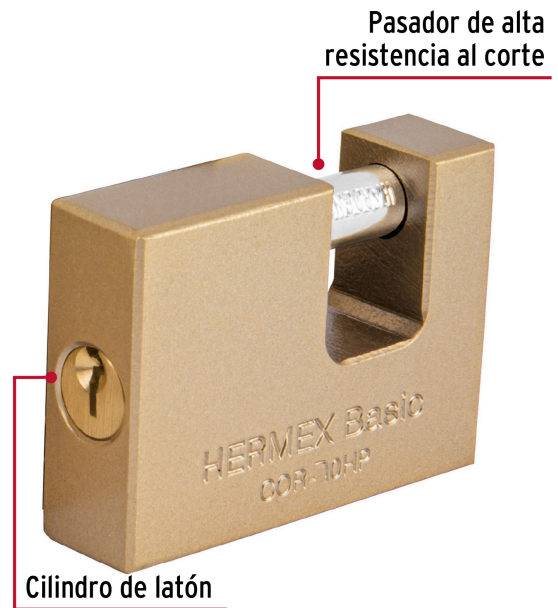

**HERMEX Basic**

CÓDIGO: 23540 CLAVE: COR-70HP

**Candado antipalanca 70 mm cuerpo de hierro, HERMEX BASIC**

- Cuerpo de hierro con acabado arena
- Seguro de balín que proporciona mayor seguridad
- Cilindro de latón con 5 pines que brinda resistencia a robos
- Mecanismo interno resistente a la corrosión
- Para cortina metálica

**Inner**

**Medidas:** Alto: 9.2 cm (3 3/4") Ancho: 10 cm (4") Largo: 14.5 cm (5 3/4")  
**Peso:** 1.18 kg (2.60 lb)

**Master**

**Medidas:** Alto: 21 cm (8 1/4") Ancho: 22 cm (8 3/4") Largo: 46 cm (18")  
**Peso:** 14.3 kg (31.53 lb)

**Imágenes complementarias**

**Guía de clasificación para candados**

**Nivel de seguridad**

Manejamos 10 niveles de seguridad que van desde usos generales hasta máxima seguridad.

Para aplicaciones que requieren mayor protección como armarios, casilleros, bicicletas, portones medianos o gabinetes eléctricos.

**Resistencia a la corrosión**

**Imágenes complementarias**

**EMPAQUE INDIVIDUAL**

Alto:  
13.9 cm  
(5 1/2")

Largo:  
9.4 cm  
(3 3/4")

Peso: 0.37 kg (0.82 lb)

**EMPAQUE INNER**

Alto:  
9.2 cm  
(3 3/4")