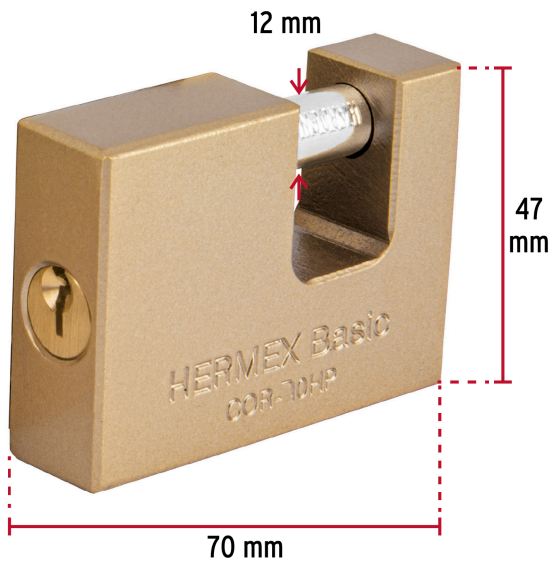

**HERMEX Basic**

CÓDIGO: 23540 CLAVE: COR-70HP

**Candado antipalanca 70 mm cuerpo de hierro, HERMEX BASIC**

- Cuerpo de hierro con acabado arena
- Seguro de balín que proporciona mayor seguridad
- Cilindro de latón con 5 pines que brinda resistencia a robos
- Mecanismo interno resistente a la corrosión
- Para cortina metálica

**Inner**

**Medidas:** Alto: 9.2 cm (3 3/4") Ancho: 10 cm (4") Largo: 14.5 cm (5 3/4")  
**Peso:** 1.18 kg (2.60 lb)

**Master**

**Medidas:** Alto: 21 cm (8 1/4") Ancho: 22 cm (8 3/4") Largo: 46 cm (18")  
**Peso:** 14.3 kg (31.53 lb)

**Resistencia a la corrosión**

**Imágenes complementarias**

**EMPAQUE INDIVIDUAL**

Alto:  
13.9 cm  
(5 1/2")

Largo:  
9.4 cm  
(3 3/4")

Peso: 0.37 kg (0.82 lb)

**EMPAQUE INNER**

Alto:  
9.2 cm  
(3 3/4")

Ancho:  
10 cm  
(4")

Largo:  
14.5 cm  
(5 3/4")

Contiene: 3 piezas

Peso: 1.18 kg (2.60 lb)

**EMPAQUE MASTER**

Alto:  
21 cm  
(8 1/4")

Ancho:  
22 cm  
(8 3/4")

Largo:  
46 cm  
(18")