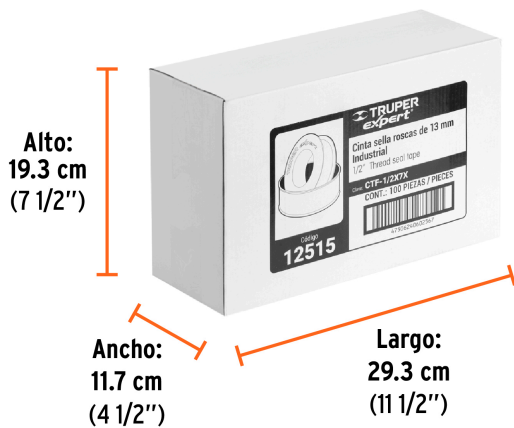

### Especificaciones

Color	Naranja
Largo x Ancho	7 m x 1/2"
Espesor	0.1 mm
Elongación	14 %
Densidad extralta	0.95 g/cm <sup>3</sup>
Resistencia a la tensión	0.90 kg/mm <sup>2</sup>
Empaque individual	Caja con 10 piezas
Inner	20
Máster	200
Pallet	19200

### País de origen

Fabricado en China bajo las estrictas especificaciones de GRUPO TRUPER

**Datos de Empaque (Medidas y pesos aproximados)**

**Empaque Individual**

**Medidas:** Alto: 5.6 cm (2 1/4") Ancho: 1.9 cm (3/4") Largo: 5.6 cm (2 1/4")  
**Peso:** 0.02 kg (0.04 lb)

**Inner**

**Medidas:** Alto: 9.3 cm (3 3/4") Ancho: 5.7 cm (2 1/4") Largo: 11.3 cm (4 1/2")  
**Peso:** 0.22 kg (0.49 lb)

**Master**

**Medidas:** Alto: 19.3 cm (7 1/2") Ancho: 11.7 cm (4 1/2") Largo: 29.3 cm (11 1/2")  
**Peso:** 2.28 kg (5.03 lb)

**Imágenes complementarias**

Largo: 7 m

**EMPAQUE INNER**

Contiene: 10 piezas

Peso: 0.22 kg (0.49 lb)

**EMPAQUE MASTER**

Contiene: 10 inner (100 piezas)

Peso: 2.28 kg (5.03 lb)