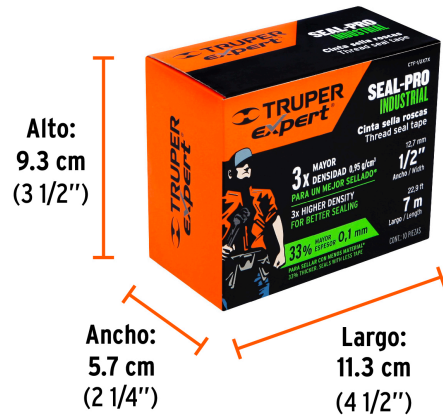

### Cinta sella roscas 1/2" x 7m, Seal Pro Industrial, EXPERT

- Fabricada en teflón
- Espesor de 0.1 mm
- Para sellar conexiones, prevenir fugas y aptas para gas
- Ideal para tubos de metal galvanizado, plástico, acero inoxidable, bronce, cobre y aluminio
- Resistentes a temperaturas extremas de -100 °C a 250 °C y agentes químicos
- 3X Mayor densidad para mejor sellado

### Especificaciones

Color	Naranja
Largo x Ancho	7 m x 1/2"
Espesor	0.1 mm
Elongación	14 %
Densidad extralta	0.95 g/cm <sup>3</sup>
Resistencia a la tensión	0.90 kg/mm <sup>2</sup>
Empaque individual	Caja con 10 piezas
Inner	20
Máster	200
Pallet	19200

**Inner**

**Medidas:** Alto: 9.3 cm (3 3/4") Ancho: 5.7 cm (2 1/4") Largo: 11.3 cm (4 1/2")  
**Peso:** 0.22 kg (0.49 lb)

**Master**

**Medidas:** Alto: 19.3 cm (7 1/2") Ancho: 11.7 cm (4 1/2") Largo: 29.3 cm (11 1/2")  
**Peso:** 2.28 kg (5.03 lb)

**Imágenes complementarias**

Largo: 7 m

**EMPAQUE INNER**

Contiene: 10 piezas

Peso: 0.22 kg (0.49 lb)

**EMPAQUE MASTER**

Contiene: 10 inner (100 piezas)

Peso: 2.28 kg (5.03 lb)