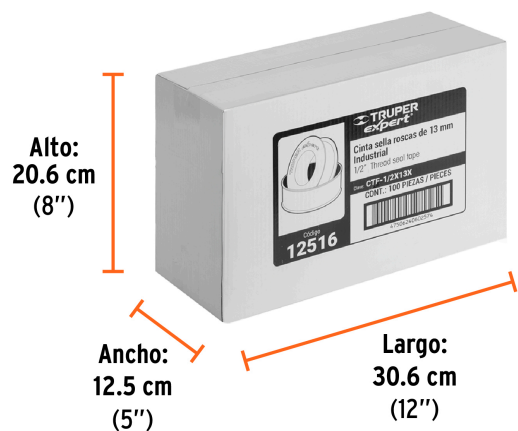

Certificaciones y garantías

- Garantizado contra defectos de fabricación o mano de obra. La garantía se puede hacer válida con cualquier distribuidor de TRUPER

Especificaciones

Color	Naranja
Largo x Ancho	13 m x 1/2"
Espesor	0.1 mm
Elongación	14 %
Densidad extralta	0.95 g/cm ³
Resistencia a la tensión	0.90 kg/mm ²
Resistencia a la presión de agua	16 MPa
Empaque individual	Caja con 10 piezas
Inner	10
Máster	100
Pallet	9600

País de origen

Fabricado en China bajo las estrictas especificaciones de GRUPO TRUPER

Datos de Empaque (Medidas y pesos aproximados)

Empaque Individual	Medidas: Alto: 5.9 cm (2 1/4") Ancho: 1.9 cm (3/4") Largo: 5.9 cm (2 1/4") Peso: 0.03 kg (0.07 lb)
Inner	Medidas: Alto: 10 cm (4") Ancho: 6 cm (2 1/4") Largo: 12 cm (4 3/4") Peso: 0.34 kg (0.75 lb)
Master	Medidas: Alto: 20.6 cm (8") Ancho: 12.5 cm (5") Largo: 30.6 cm (12") Peso: 3.54 kg (7.80 lb)

Imágenes complementarias

Largo: 13 m

Ancho
1/2"

EMPAQUE INNER

Alto:
10 cm
(4")

Ancho:
6 cm
(2 1/2")

Largo:
12 cm
(4 1/2")

Contiene: 10 piezas

Peso: 0.34 kg (0.75 lb)

EMPAQUE MASTER

Alto:
20.6 cm
(8")

Ancho:
12.5 cm
(5")

Largo:
30.6 cm
(12")

Contiene: 10 inner (100 piezas)

Peso: 3.54 kg (7.8 lb)