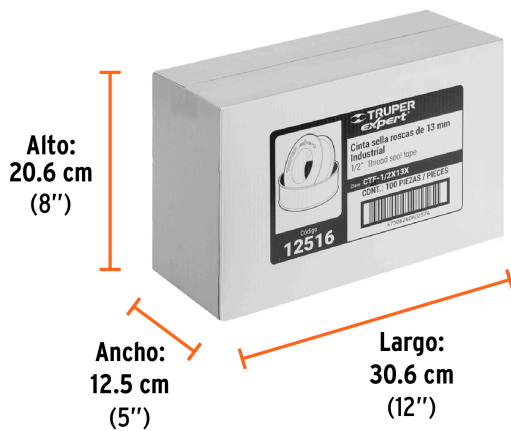

Certificaciones y garantías

- Garantizado contra defectos de fabricación o mano de obra. La garantía se puede hacer válida con cualquier distribuidor de TRUPER

Especificaciones

Color	Naranja
Largo x Ancho	13 m x 1/2"
Espesor	0.1 mm
Elongación	14 %
Densidad extralta	0.95 g/cm ³
Resistencia a la tensión	0.90 kg/mm ²
Empaque individual	Caja con 10 piezas
Inner	10
Máster	100
Pallet	9600

País de origen

Fabricado en China bajo las estrictas especificaciones de GRUPO TRUPER

Datos de Empaque (Medidas y pesos aproximados)

Empaque Individual	Medidas: Alto: 5.9 cm (2 1/4") Ancho: 1.9 cm (3/4") Largo: 5.9 cm (2 1/4") Peso: 0.03 kg (0.07 lb)
Inner	Medidas: Alto: 10 cm (4") Ancho: 6 cm (2 1/4") Largo: 12 cm (4 3/4") Peso: 0.34 kg (0.75 lb)
Master	Medidas: Alto: 20.6 cm (8") Ancho: 12.5 cm (5") Largo: 30.6 cm (12") Peso: 3.54 kg (7.80 lb)

Imágenes complementarias

Largo: 13 m

Ancho
1/2"

EMPAQUE INNER

Alto:
10 cm
(4")

Ancho:
6 cm
(2 1/2")

Largo:
12 cm
(4 1/2")

Contiene: 10 piezas

Peso: 0.34 kg (0.75 lb)

EMPAQUE MASTER

Alto:
20.6 cm
(8")

Ancho:
12.5 cm
(5")

Largo:
30.6 cm
(12")

Contiene: 10 inner (100 piezas)

Peso: 3.54 kg (7.8 lb)