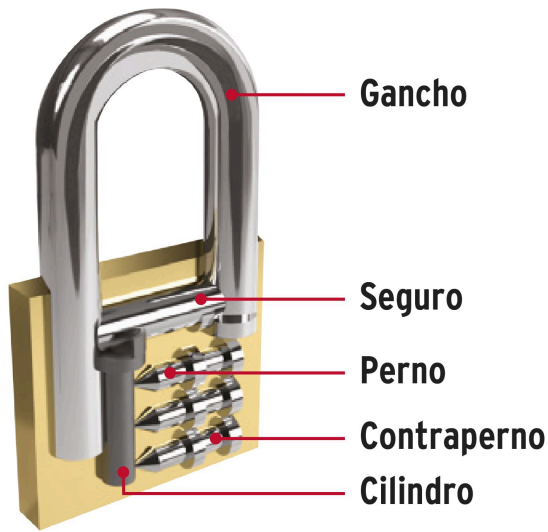

HERMEX

CÓDIGO: 43425 CLAVE: CL-20

Blíster con 2 candados de latón de 20mm con gancho corto

- Cuerpo de latón sólido con acabado pulido y gancho corto de acero templado con acabado cromado
- Seguro tipo perno, seguridad estándar
- Cilindro de latón sólido con 4 pines que brinda resistencia a robos
- Mecanismo interno resistente a la corrosión
- **Llave y componentes de latón para mayor vida útil**

**Certificaciones y garantías****Especificaciones**

Nivel de seguridad	Básica (2)
Medida	20 mm
Empaque individual	Blíster con 2 candados
Inner	3
Máster	36
Pallet	2916

Incluye

4 Llaves tradicionales (Para hacer duplicados utilice la forja CM2)

País de origen**Fabricado en China bajo las estrictas especificaciones de GRUPO TRUPER**

Imágenes complementarias

Partes

Imágenes complementarias

EMPAQUE INDIVIDUAL

Peso: 0.08 kg (0.2 lb)

EMPAQUE INNER

Contiene: 3 piezas