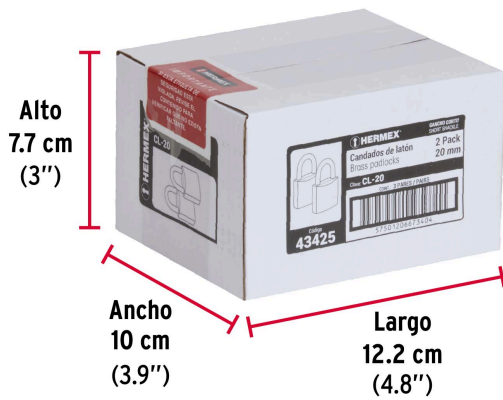

HERMEX

CÓDIGO: 43425 CLAVE: CL-20

Blíster con 2 candados de latón de 20mm con gancho corto

- Cuerpo de latón sólido con acabado pulido y gancho corto de acero templado con acabado cromado
- Seguro tipo perno, seguridad estándar
- Cilindro de latón sólido con 4 pines que brinda resistencia a robos
- Mecanismo interno resistente a la corrosión
- **Llave y componentes de latón para mayor vida útil**

**Certificaciones y garantías****Especificaciones**

Nivel de seguridad	Básica (2)
Medida	20 mm
Empaque individual	Blíster con 2 candados
Inner	3
Master	36
Pallet	2916

Incluye

4 Llaves tradicionales (Para hacer duplicados utilice la forja CM2)

| BÁSICA |

Para aplicaciones generales como cajas de herramientas, puertas de jardines, puertas de muebles o cajones.

Partes

Resistencia a la corrosión

Imágenes complementarias

EMPAQUE INDIVIDUAL

Peso: 0.08 kg (0.2 lb)

EMPAQUE INNER

Contiene: 3 piezas

Peso: 0.27 kg (0.6 lb)

EMPAQUE MASTER

Contiene: 12 inner (36 piezas)

Peso: 3.58 kg (7.9 lb)