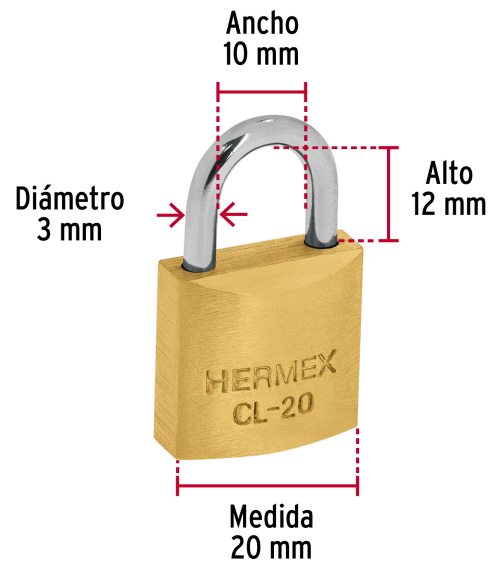

HERMEX

CÓDIGO: 43425 CLAVE: CL-20

Blíster con 2 candados de latón de 20mm con gancho corto

- Cuerpo de latón sólido con acabado pulido y gancho corto de acero templado con acabado cromado
- Seguro tipo perno, seguridad estándar
- Cilindro de latón sólido con 4 pines que brinda resistencia a robos
- Mecanismo interno resistente a la corrosión
- **Llave y componentes de latón para mayor vida útil**

**Certificaciones y garantías****Especificaciones**

Nivel de seguridad	Básica (2)
Medida	20 mm
Empaque individual	Blíster con 2 candados
Inner	3
Máster	36
Pallet	2916

Incluye

4 Llaves tradicionales (Para hacer duplicados utilice la forja CM2)

País de origen**Fabricado en China bajo las estrictas especificaciones de GRUPO TRUPER**

Imágenes complementarias

Partes

Imágenes complementarias

EMPAQUE INDIVIDUAL

Peso: 0.08 kg (0.2 lb)

EMPAQUE INNER

Contiene: 3 piezas

Peso: 0.27 kg (0.6 lb)

EMPAQUE MASTER

Contiene: 12 inner (36 piezas)

Peso: 3.58 kg (7.9 lb)