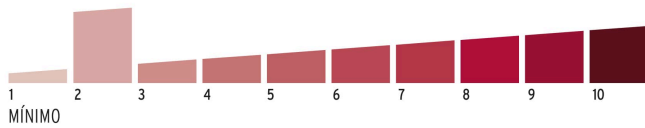

Imágenes complementarias

Guía de clasificación para candados

Nivel de seguridad

Manejamos 10 niveles de seguridad que van desde usos generales hasta máxima seguridad.