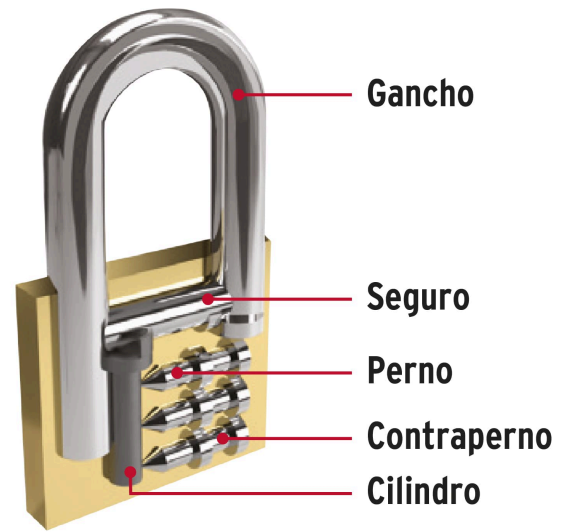

HERMEX

CÓDIGO: 43425 CLAVE: CL-20

Blíster con 2 candados de latón de 20mm con gancho corto

- Cuerpo de latón sólido con acabado pulido y gancho corto de acero templado con acabado cromado
- Seguro tipo perno, seguridad estándar
- Cilindro de latón sólido con 4 pines que brinda resistencia a robos
- Mecanismo interno resistente a la corrosión
- **Llave y componentes de latón para mayor vida útil**

**Certificaciones y garantías****Especificaciones**

Nivel de seguridad	Básica (2)
Medida	20 mm
Empaque individual	Blíster con 2 candados
Inner	3
Master	36
Pallet	2916

Incluye

4 Llaves tradicionales (Para hacer duplicados utilice la forja CM2)

País de origen**Fabricado en China bajo las estrictas especificaciones de GRUPO TRUPER**

Imágenes complementarias

Guía de clasificación para candados

Nivel de seguridad

Manejamos 10 niveles de seguridad que van desde usos generales hasta máxima seguridad.

| BÁSICA |

Para aplicaciones generales como cajas de herramientas, puertas de jardines, puertas de muebles o cajones.

Partes

Resistencia a la corrosión

Imágenes complementarias

EMPAQUE INDIVIDUAL

Peso: 0.08 kg (0.2 lb)