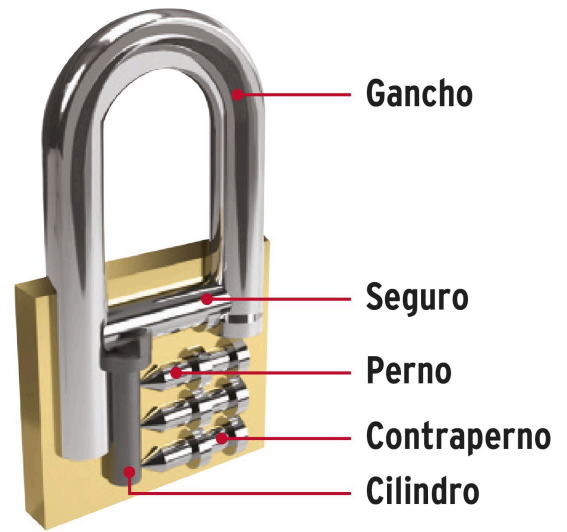

HERMEX

CÓDIGO: 43426 CLAVE: CL-25

Blíster con 2 candados de latón de 25mm con gancho corto

- Cuerpo de latón sólido con acabado pulido y gancho corto de acero templado con acabado cromado
- Seguro tipo perno, seguridad estándar
- Cilindro de latón sólido con 4 pines que brinda resistencia a robos
- Mecanismo interno resistente a la corrosión
- **Llave y componentes de latón para mayor vida útil**

**Certificaciones y garantías****Especificaciones**

Nivel de seguridad	Básica (2)
Medida	25 mm
Empaque individual	Blíster con 2 candados
Inner	3
Máster	36
Pallet	3456

Incluye

4 Llaves tradicionales (Para hacer duplicados utilice la forja CM2)

País de origen**Fabricado en China bajo las estrictas especificaciones de GRUPO TRUPER**

Imágenes complementarias

Guía de clasificación para candados

Nivel de seguridad

Manejamos 10 niveles de seguridad que van desde usos generales hasta máxima seguridad.

BÁSICA

Para aplicaciones generales como cajas de herramientas, puertas de jardines, puertas de muebles o cajones.

Partes

Resistencia a la corrosión

Imágenes complementarias

EMPAQUE INDIVIDUAL

Peso: 0.11 kg (0.2 lb)