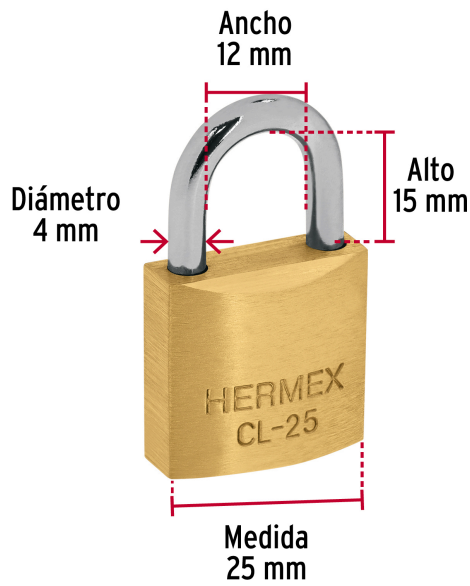

HERMEX

CÓDIGO: 43426 CLAVE: CL-25

Blíster con 2 candados de latón de 25mm con gancho corto

- Cuerpo de latón sólido con acabado pulido y gancho corto de acero templado con acabado cromado
- Seguro tipo perno, seguridad estándar
- Cilindro de latón sólido con 4 pines que brinda resistencia a robos
- Mecanismo interno resistente a la corrosión
- **Llave y componentes de latón para mayor vida útil**

**Certificaciones y garantías****Especificaciones**

Nivel de seguridad	Básica (2)
Medida	25 mm
Empaque individual	Blíster con 2 candados
Inner	3
Máster	36
Pallet	3456

Incluye

4 Llaves tradicionales (Para hacer duplicados utilice la forja CM2)

BÁSICA

Para aplicaciones generales como cajas de herramientas, puertas de jardines, puertas de muebles o cajones.

Partes

Resistencia a la corrosión

Imágenes complementarias

EMPAQUE INDIVIDUAL

Peso: 0.11 kg (0.2 lb)

EMPAQUE INNER

Contiene: 3 piezas

Peso: 0.37 kg (0.8 lb)

EMPAQUE MASTER

Contiene: 12 inner (36 piezas)

Peso: 4.78 kg (10.5 lb)