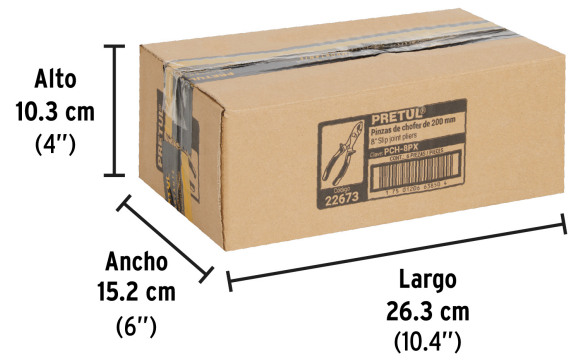

**Certificaciones y garantías****Especificaciones**

Largo total	8" (20 cm)
Largo de mordaza	38 mm
Empaque individual	Blíster
Inner	6
Máster	60
Pallet	1440

País de origen**Fabricado en China bajo las estrictas especificaciones de GRUPO TRUPER**

Imágenes complementarias

EMPAQUE INDIVIDUAL

Peso: 0.3 kg (0.7 lb)

EMPAQUE INNER

Contiene: 6 piezas

Peso: 1.91 kg (4.2 lb)

Imágenes complementarias

EMPAQUE MASTER

Contiene: 10 inner (60 piezas)

Peso: 19.8 kg (43.7 lb)