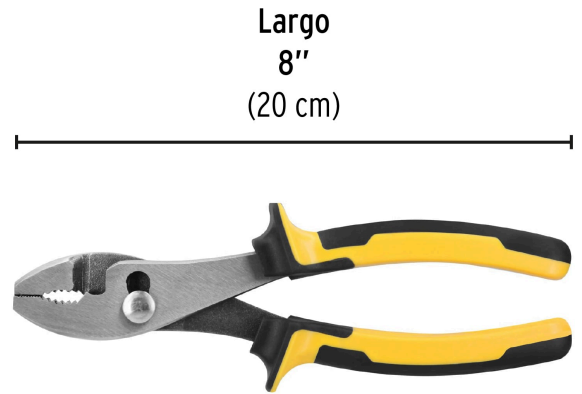

PRETUL

CÓDIGO: 22673 CLAVE: PCH-8PX

Pinza de chofer 8" mango Comfort Grip, PRETUL

- Fabricada en acero al carbono
- Mangos comfort grip con topes que evitan el contacto accidental con las mordazas
- Mordazas maquinadas con precisión para mejor agarre de tubos y tuercas
- 2 Posiciones de ajuste

**Certificaciones y garantías****Especificaciones**

Largo total	8" (20 cm)
Largo de mordaza	38 mm
Empaque individual	Blíster
Inner	6
Máster	60
Pallet	1440

País de origen**Fabricado en China bajo las estrictas especificaciones de GRUPO TRUPER**

Imágenes complementarias

EMPAQUE INDIVIDUAL

Peso: 0.3 kg (0.7 lb)

EMPAQUE INNER

Contiene: 6 piezas

Peso: 1.91 kg (4.2 lb)

Imágenes complementarias

EMPAQUE MASTER

Contiene: 10 inner (60 piezas)

Peso: 19.8 kg (43.7 lb)