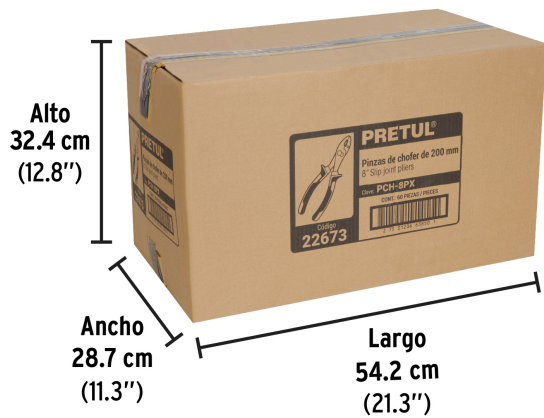

**Certificaciones y garantías****Especificaciones**

Largo total	8" (20 cm)
Largo de mordaza	38 mm
Empaque individual	Blíster
Inner	6
Máster	60
Pallet	1440

País de origen**Fabricado en China bajo las estrictas especificaciones de GRUPO TRUPER**

Imágenes complementarias

EMPAQUE INDIVIDUAL

Peso: 0.3 kg (0.7 lb)

EMPAQUE INNER

Contiene: 6 piezas

Peso: 1.91 kg (4.2 lb)

Imágenes complementarias

EMPAQUE MASTER

Contiene: 10 inner (60 piezas)

Peso: 19.8 kg (43.7 lb)