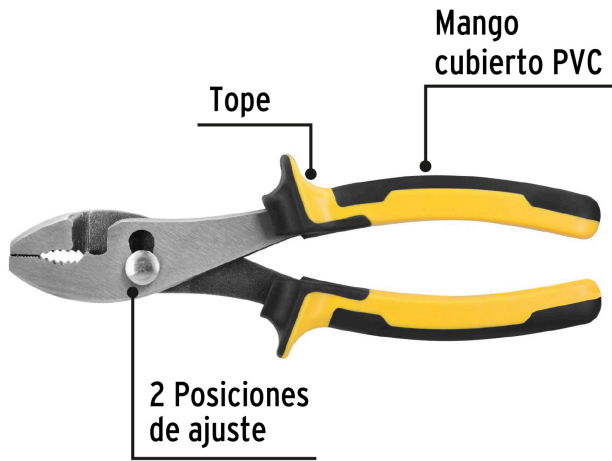

Imágenes complementarias