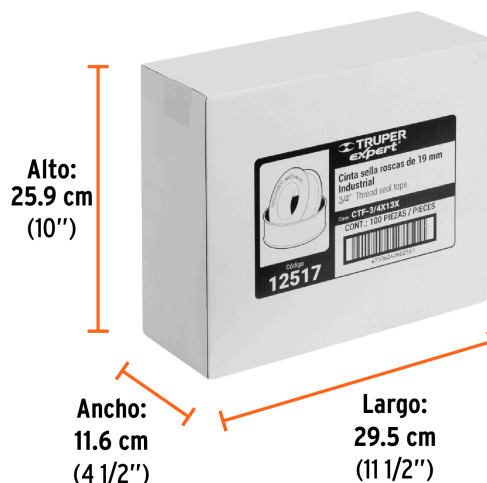

TRUPER

CÓDIGO: 12517 CLAVE: CTF-3/4X13X

Cinta sella roscas 3/4" x 13m, Seal Pro Industrial, EXPERT

- Fabricada en teflón
- Espesor de 0.1 mm
- Para sellar conexiones, prevenir fugas y aptas para gas
- Ideal para tubos de metal galvanizado, plástico, acero inoxidable, bronce, cobre y aluminio
- Resistentes a temperaturas extremas de -100 °C a 250 °C y agentes químicos
- 3X Mayor densidad para mejor sellado

Certificaciones y garantías

- Garantizado contra defectos de fabricación o mano de obra. La garantía se puede hacer válida con cualquier distribuidor de TRUPER

Especificaciones

Color	Naranja
Largo x Ancho	13 m x 3/4"
Espesor	0.1 mm
Elongación	14 %
Densidad extralta	0.95 g/cm ³
Resistencia a la tensión	0.90 kg/mm ²
Resistencia a la presión de agua	16 MPa
Empaque individual	Caja con 10 piezas
Inner	10
Máster	100
Pallet	10800

País de origen

Fabricado en China bajo las estrictas especificaciones de GRUPO TRUPER

Datos de Empaque (Medidas y pesos aproximados)

Empaque Individual	Medidas: Alto: 5.5 cm (2 1/4") Ancho: 2.5 cm (1") Largo: 5.5 cm (2 1/4") Peso: 0.04 kg (0.09 lb)
Inner	Medidas: Alto: 12.7 cm (5") Ancho: 5.8 cm (2 1/4") Largo: 11.2 cm (4 1/2") Peso: 0.44 kg (0.97 lb)
Master	Medidas: Alto: 25.9 cm (10 1/4") Ancho: 11.6 cm (4 1/2") Largo: 29.5 cm (11 1/2") Peso: 4.68 kg (10.32 lb)

Imágenes complementarias

Largo: 13 m

EMPAQUE INNER

Contiene: 10 piezas

Peso: 0.44 kg (0.97 lb)

EMPAQUE MASTER

Contiene: 10 inner (100 piezas)

Peso: 4.68 kg (10.32 lb)