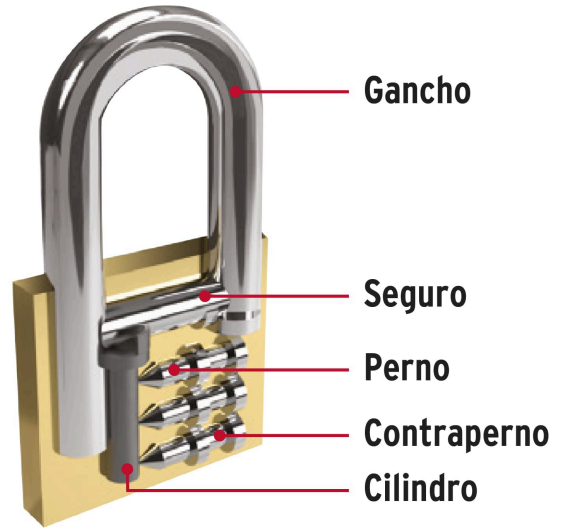

HERMEX

CÓDIGO: 43435 CLAVE: CL-25L

Blíster con 2 candados de latón de 25mm con gancho largo

- Cuerpo de latón sólido acabado pulido y gancho largo de acero con acabado cromado
- Seguro tipo perno, seguridad estándar
- Cilindro de latón sólido con 5 pines que brinda resistencia a robos
- Llave y componentes de latón para mayor vida útil
- Mecanismo interno resistente a la corrosión

**Certificaciones y garantías****Especificaciones**

Nivel de seguridad	Básica (2)
Medida	25 mm
Empaque individual	Blíster
Inner	3
Master	36
Pallet	2592

Incluye

4 Llaves tradicionales igualadas (Para hacer duplicados utilice la forja CM2)

País de origen**Fabricado en China bajo las estrictas especificaciones de GRUPO TRUPER**

Imágenes complementarias

Guía de clasificación para candados

Nivel de seguridad

Manejamos 10 niveles de seguridad que van desde usos generales hasta máxima seguridad.

BÁSICA

Para aplicaciones generales como cajas de herramientas, puertas de jardines, puertas de muebles o cajones.

Partes

Resistencia a la corrosión

Imágenes complementarias

EMPAQUE INDIVIDUAL

Peso: 0.12 kg (0.3 lb)