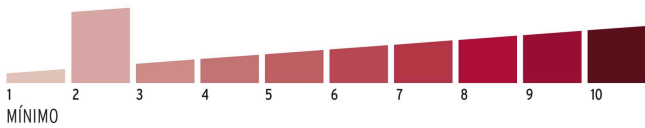

Imágenes complementarias

Guía de clasificación para candados

Nivel de seguridad

Manejamos 10 niveles de seguridad que van desde usos generales hasta máxima seguridad.