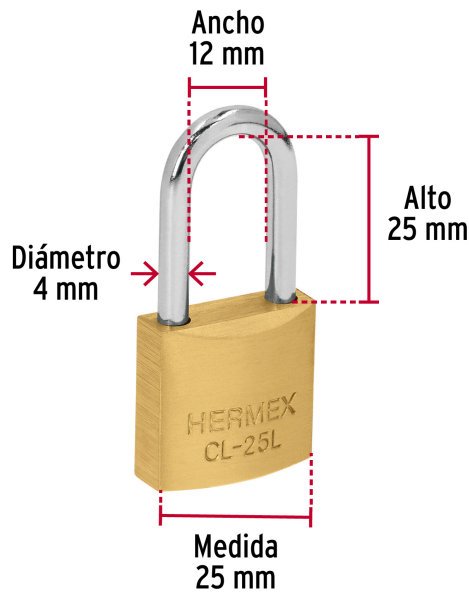

HERMEX

CÓDIGO: 43435 CLAVE: CL-25L

Blíster con 2 candados de latón de 25mm con gancho largo

- Cuerpo de latón sólido acabado pulido y gancho largo de acero con acabado cromado
- Seguro tipo perno, seguridad estándar
- Cilindro de latón sólido con 5 pines que brinda resistencia a robos
- Llave y componentes de latón para mayor vida útil
- Mecanismo interno resistente a la corrosión

**Certificaciones y garantías****Especificaciones**

Nivel de seguridad	Básica (2)
Medida	25 mm
Empaque individual	Blíster
Inner	3
Master	36
Pallet	2592

Incluye

4 Llaves tradicionales igualadas (Para hacer duplicados utilice la forja CM2)

BÁSICA

Para aplicaciones generales como cajas de herramientas, puertas de jardines, puertas de muebles o cajones.

Partes

Resistencia a la corrosión

Imágenes complementarias

EMPAQUE INDIVIDUAL

Peso: 0.12 kg (0.3 lb)

EMPAQUE INNER

Contiene: 3 piezas

Peso: 0.39 kg (0.9 lb)

EMPAQUE MASTER

Contiene: 12 inner (36 piezas)

Peso: 5 kg (11 lb)