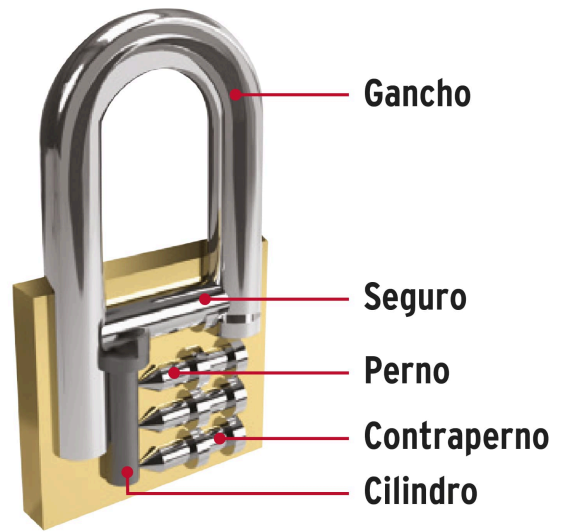

HERMEX Basic

CÓDIGO: 23514 CLAVE: CL-30P

Candado de latón 30 mm gancho corto en blíster, HERMEX BASIC

- Cuerpo de latón con acabado pulido y gancho corto de acero con acabado cromado
- Seguro tipo perno, seguridad estándar
- Cilindro de latón con 4 pines que brinda resistencia a robos
- Mecanismo interno resistente a la corrosión
- **Llave y componentes de latón para mayor vida útil**

Incluye

2 Llaves tradicionales (Para hacer duplicados utilice la forja TR2)

País de origen**Fabricado en China bajo las estrictas especificaciones de GRUPO TRUPER**

Imágenes complementarias

Guía de clasificación para candados

Nivel de seguridad

Manejamos 10 niveles de seguridad que van desde usos generales hasta máxima seguridad.

BÁSICA

Para aplicaciones generales como cajas de herramientas, puertas de jardines, puertas de muebles o cajones.

Partes

Resistencia a la corrosión

Imágenes complementarias

EMPAQUE INDIVIDUAL

Peso: 0.09 kg (0.2 lb)

EMPAQUE INNER

Contiene: 6 piezas

Peso: 0.59 kg (1.3 lb)