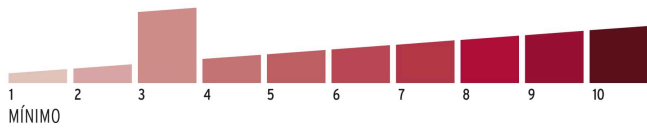

Imágenes complementarias

Guía de clasificación para candados

Nivel de seguridad

Manejamos 10 niveles de seguridad que van desde usos generales hasta máxima seguridad.