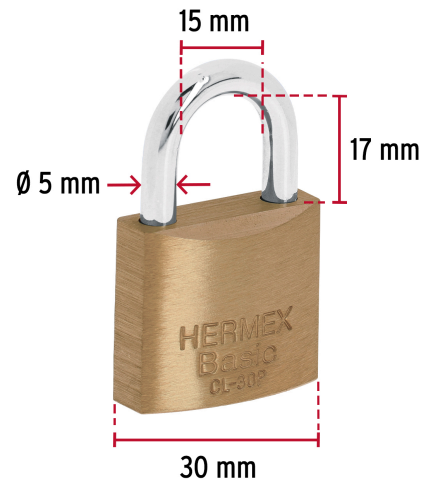

HERMEX Basic

CÓDIGO: 23514 CLAVE: CL-30P

Candado de latón 30 mm gancho corto en blíster, HERMEX BASIC

- Cuerpo de latón con acabado pulido y gancho corto de acero con acabado cromado
- Seguro tipo perno, seguridad estándar
- Cilindro de latón con 4 pines que brinda resistencia a robos
- Mecanismo interno resistente a la corrosión
- **Llave y componentes de latón para mayor vida útil**

**Certificaciones y garantías****Especificaciones**

Nivel de seguridad	Básica (3)
Medida	30 mm
Dimensiones del gancho (alto x ancho x diámetro)	17 mm x 15 mm x 5 mm
Empaque individual	Blíster
Inner	6
Master	36
Pallet	3888

Nivel de seguridad

Manejamos 10 niveles de seguridad que van desde usos generales hasta máxima seguridad.

BÁSICA

Para aplicaciones generales como cajas de herramientas, puertas de jardines, puertas de muebles o cajones.

Partes

Resistencia a la corrosión

Imágenes complementarias

EMPAQUE INDIVIDUAL

Peso: 0.09 kg (0.2 lb)

EMPAQUE INNER

Contiene: 6 piezas

Peso: 0.59 kg (1.3 lb)