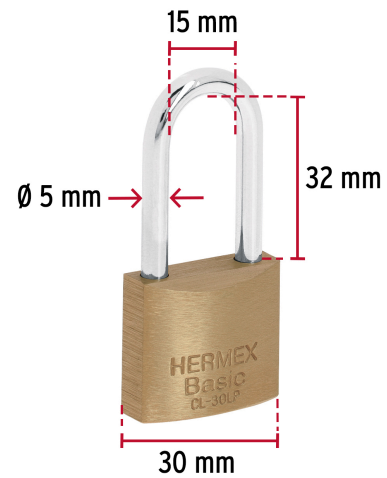

**HERMEX Basic**

CÓDIGO: 23516 CLAVE: CL-30LP

**Candado de latón 30 mm gancho largo en blíster, HERMEX BASIC**

- Cuerpo de latón con acabado pulido y gancho largo de acero con acabado cromado
- Seguro tipo perno, seguridad estándar
- Cilindro de latón con 4 pines que brinda resistencia a robos
- Mecanismo interno resistente a la corrosión
- **Llave y componentes de latón para mayor vida útil**

**Certificaciones y garantías****Especificaciones**

Nivel de seguridad	Básica (3)
Medida	30 mm
Dimensiones del gancho (alto x ancho x diámetro)	32 mm x 15 mm x 5 mm
Empaque individual	Blíster
Inner	6
Master	36
Pallet	3456

**Nivel de seguridad**

Manejamos 10 niveles de seguridad que van desde usos generales hasta máxima seguridad.

**BÁSICA**

Para aplicaciones generales como cajas de herramientas, puertas de jardines, puertas de muebles o cajones.

**Partes**

**Resistencia a la corrosión**

**Imágenes complementarias**

**EMPAQUE INDIVIDUAL**

Peso: 0.09 kg (0.2 lb)

**EMPAQUE INNER**

Contiene: 6 piezas

Peso: 0.63 kg (1.4 lb)