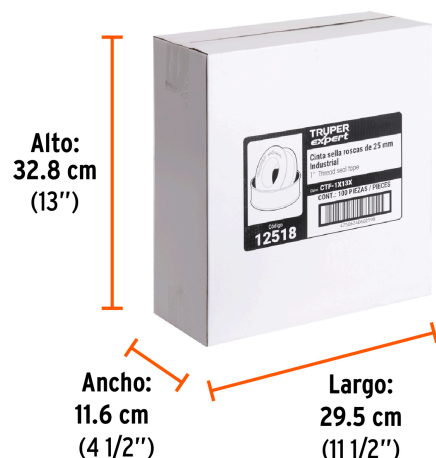

TRUPER

CÓDIGO: 12518 CLAVE: CTF-1X13X

Cinta sella roscas 1" x 13m, Seal Pro Industrial, EXPERT

- Fabricada en teflón
- Espesor de 0.1 mm
- Para sellar conexiones, prevenir fugas y aptas para gas
- Ideal para tubos de metal galvanizado, plástico, acero inoxidable, bronce, cobre y aluminio
- Resistentes a temperaturas extremas de -100 °C a 250 °C y agentes químicos
- 3X Mayor densidad para mejor sellado

Certificaciones y garantías

- Garantizado contra defectos de fabricación o mano de obra. La garantía se puede hacer válida con cualquier distribuidor de TRUPER

Especificaciones

Color	Naranja
Largo x Ancho	13 m x 1"
Espesor	0.1 mm
Elongación	14 %
Densidad extralta	0.95 g/cm ³
Resistencia a la tensión	0.90 kg/mm ²
Empaque individual	Caja con 10 piezas
Inner	10
Máster	100
Pallet	8100

País de origen

Fabricado en China bajo las estrictas especificaciones de GRUPO TRUPER

Datos de Empaque (Medidas y pesos aproximados)

Empaque Individual	Medidas: Alto: 5.5 cm (2 1/4") Ancho: 3.2 cm (1 1/4") Largo: 5.5 cm (2 1/4") Peso: 0.05 kg (0.11 lb)
Inner	Medidas: Alto: 16 cm (6 1/4") Ancho: 5.7 cm (2 1/4") Largo: 11.2 cm (4 1/2") Peso: 0.59 kg (1.30 lb)
Master	Medidas: Alto: 32.8 cm (13") Ancho: 11.6 cm (4 1/2") Largo: 29.5 cm (11 1/2") Peso: 6.08 kg (13.40 lb)

Imágenes complementarias

Largo: 13 m

EMPAQUE INNER

Contiene: 10 piezas

Peso: 0.59 kg (1.3 lb)

EMPAQUE MASTER

Contiene: 10 inner (100 piezas)

Peso: 6.08 kg (13.4 lb)