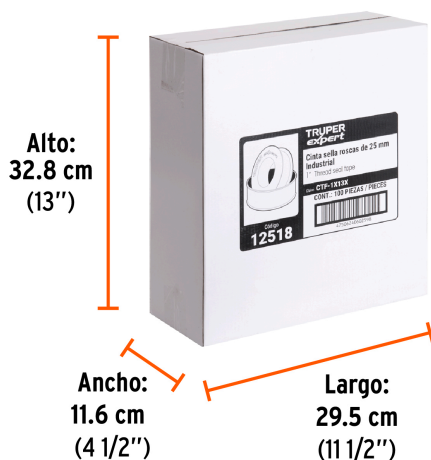

### Especificaciones

Color	Naranja
Largo x Ancho	13 m x 1"
Espesor	0.1 mm
Elongación	14 %
Densidad extralta	0.95 g/cm <sup>3</sup>
Resistencia a la tensión	0.90 kg/mm <sup>2</sup>
Empaque individual	Caja con 10 piezas
Inner	10
Master	100
Pallet	8100

### País de origen

Fabricado en China bajo las estrictas especificaciones de GRUPO TRUPER

**Datos de Empaque (Medidas y pesos aproximados)**

**Empaque Individual**

**Medidas:** Alto: 5.5 cm (2 1/4") Ancho: 3.2 cm (1 1/4") Largo: 5.5 cm (2 1/4")  
**Peso:** 0.05 kg (0.11 lb)

**Inner**

**Medidas:** Alto: 16 cm (6 1/4") Ancho: 5.7 cm (2 1/4") Largo: 11.2 cm (4 1/2")  
**Peso:** 0.59 kg (1.30 lb)

**Master**

**Medidas:** Alto: 32.8 cm (13") Ancho: 11.6 cm (4 1/2") Largo: 29.5 cm (11 1/2")  
**Peso:** 6.08 kg (13.40 lb)

**Imágenes complementarias**

Largo: 13 m

**EMPAQUE INNER**

Contiene: 10 piezas

Peso: 0.59 kg (1.3 lb)

**EMPAQUE MASTER**

Contiene: 10 inner (100 piezas)

Peso: 6.08 kg (13.4 lb)