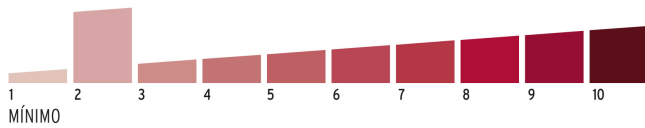

Datos de Empaque (Medidas y pesos aproximados)

Empaque Individual

Medidas: Alto: 4.8 cm (2") Ancho: 1.7 cm (3/4") Largo: 2.8 cm (1") **Peso:** 0.05 kg (0.11 lb)

Inner

Medidas: Alto: 3.5 cm (1 1/4") Ancho: 5.1 cm (2") Largo: 11.5 cm (4 1/2") **Peso:** 0.32 kg (0.71 lb)

Master

Medidas: Alto: 11.5 cm (4 1/2") Ancho: 11.8 cm (4 3/4") Largo: 12.6 cm (5") **Peso:** 1.98 kg (4.37 lb)

Imágenes complementarias

Guía de clasificación para candados

Nivel de seguridad

Manejamos 10 niveles de seguridad que van desde usos generales hasta máxima seguridad.