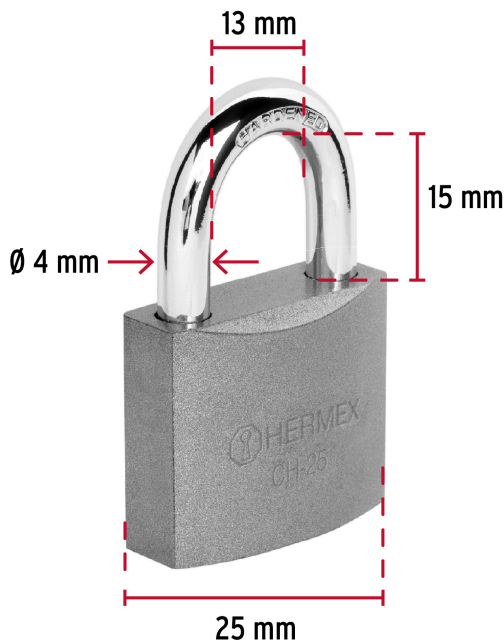

Resistencia a la corrosión