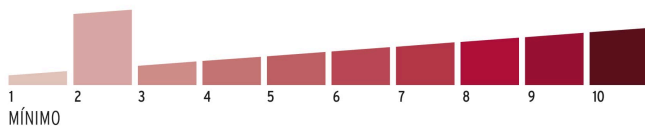

Master

Medidas: Alto: 28.7 cm (11 1/4") Ancho: 13.8 cm (5 1/2") Largo: 31.6 cm (12 1/2")
Peso: 2.84 kg (6.26 lb)

Imágenes complementarias

Guía de clasificación para candados

Nivel de seguridad

Manejamos 10 niveles de seguridad que van desde usos generales hasta máxima seguridad.

BÁSICA

Para aplicaciones generales como cajas de herramientas, puertas de jardines, puertas de muebles o cajones.

Resistencia a la corrosión

Partes

Imágenes complementarias

EMPAQUE INDIVIDUAL

Alto:
11.3 cm
(4 1/2")