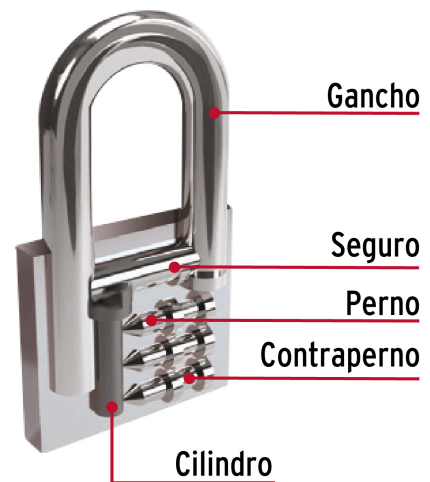

HERMEX

CÓDIGO: 43798 CLAVE: CHB-25L

Candado de hierro 25 mm, gancho largo en blíster, HERMEX

- Cuerpo de hierro en una sola pieza y gancho largo reforzado de acero con acabado cromado
- Seguro tipo perno seguridad estándar
- Cilindro de latón sólido con 4 pines que brinda resistencia a robos
- Mecanismo interno resistente a la corrosión

Master

Medidas: Alto: 28.7 cm (11 1/4") Ancho: 13.8 cm (5 1/2") Largo: 31.6 cm (12 1/2")
Peso: 2.84 kg (6.26 lb)

Imágenes complementarias

Guía de clasificación para candados

Nivel de seguridad

Manejamos 10 niveles de seguridad que van desde usos generales hasta máxima seguridad.

BÁSICA

Para aplicaciones generales como cajas de herramientas, puertas de jardines, puertas de muebles o cajones.

Resistencia a la corrosión

Partes

Imágenes complementarias

EMPAQUE INDIVIDUAL

Alto:
11.3 cm
(4 1/2")