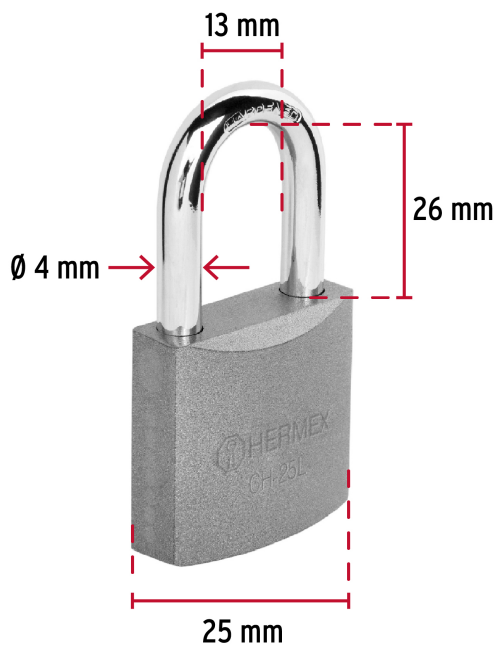

HERMEX

CÓDIGO: 43798 CLAVE: CHB-25L

Candado de hierro 25 mm, gancho largo en blíster, HERMEX

- Cuerpo de hierro en una sola pieza y gancho largo reforzado de acero con acabado cromado
- Seguro tipo perno seguridad estándar
- Cilindro de latón sólido con 4 pines que brinda resistencia a robos
- Mecanismo interno resistente a la corrosión

Master

Medidas: Alto: 28.7 cm (11 1/4") Ancho: 13.8 cm (5 1/2") Largo: 31.6 cm (12 1/2")
Peso: 2.84 kg (6.26 lb)

Imágenes complementarias

Guía de clasificación para candados

Nivel de seguridad

Manejamos 10 niveles de seguridad que van desde usos generales hasta máxima seguridad.

BÁSICA

Para aplicaciones generales como cajas de herramientas, puertas de jardines, puertas de muebles o cajones.

Resistencia a la corrosión

Partes

Imágenes complementarias

EMPAQUE INDIVIDUAL

Alto:
11.3 cm
(4 1/2")

Largo:
9.2 cm
(3 3/4")

Peso: 0.06 kg (0.13 lb)

EMPAQUE INNER

Alto:
13 cm
(5 1/4")

Ancho:
10 cm
(4")

Largo:
12 cm
(4 3/4")

Contiene: 6 piezas

Peso: 0.43 kg (0.95 lb)