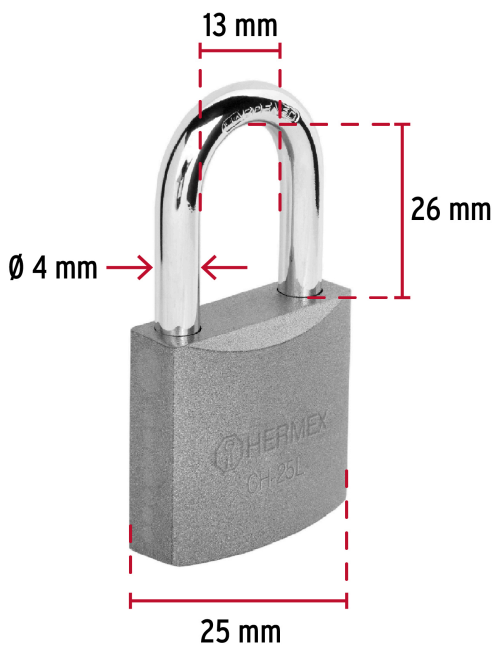

HERMEX

CÓDIGO: 43798 CLAVE: CHB-25L

Candado de hierro 25 mm, gancho largo en blíster, HERMEX

- Cuerpo de hierro en una sola pieza y gancho largo reforzado de acero con acabado cromado
- Seguro tipo perno seguridad estándar
- Cilindro de latón sólido con 4 pines que brinda resistencia a robos
- Mecanismo interno resistente a la corrosión

Master

Medidas: Alto: 28.7 cm (11 1/4") Ancho: 13.8 cm (5 1/2") Largo: 31.6 cm (12 1/2")
Peso: 2.84 kg (6.26 lb)

Imágenes complementarias

Guía de clasificación para candados

Nivel de seguridad

Manejamos 10 niveles de seguridad que van desde usos generales hasta máxima seguridad.

BÁSICA

Para aplicaciones generales como cajas de herramientas, puertas de jardines, puertas de muebles o cajones.

Resistencia a la corrosión

Partes

Imágenes complementarias

EMPAQUE INDIVIDUAL

Alto:
11.3 cm
(4 1/2")

Largo:
9.2 cm
(3 3/4")

Peso: 0.06 kg (0.13 lb)

EMPAQUE INNER

Alto:
13 cm
(5 1/4")

Ancho:
10 cm
(4")

Largo:
12 cm
(4 3/4")

Contiene: 6 piezas

Peso: 0.43 kg (0.95 lb)