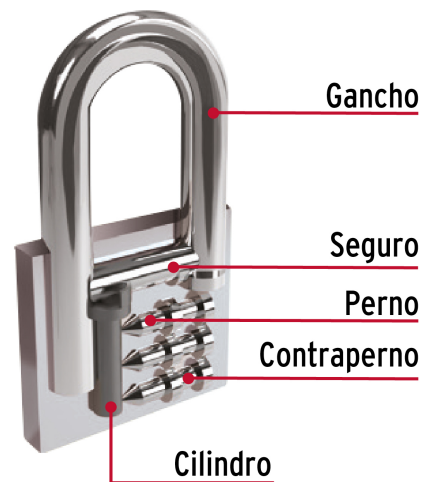

HERMEX

CÓDIGO: 43798 CLAVE: CHB-25L

Candado de hierro 25 mm, gancho largo en blíster, HERMEX

- Cuerpo de hierro en una sola pieza y gancho largo reforzado de acero con acabado cromado
- Seguro tipo perno seguridad estándar
- Cilindro de latón sólido con 4 pines que brinda resistencia a robos
- Mecanismo interno resistente a la corrosión

Master

Medidas: Alto: 28.7 cm (11 1/4") Ancho: 13.8 cm (5 1/2") Largo: 31.6 cm (12 1/2")
Peso: 2.84 kg (6.26 lb)

Imágenes complementarias

Guía de clasificación para candados

Nivel de seguridad

Manejamos 10 niveles de seguridad que van desde usos generales hasta máxima seguridad.

BÁSICA

Para aplicaciones generales como cajas de herramientas, puertas de jardines, puertas de muebles o cajones.

Resistencia a la corrosión

Partes

Imágenes complementarias

EMPAQUE INDIVIDUAL

Alto:
11.3 cm
(4 1/2")