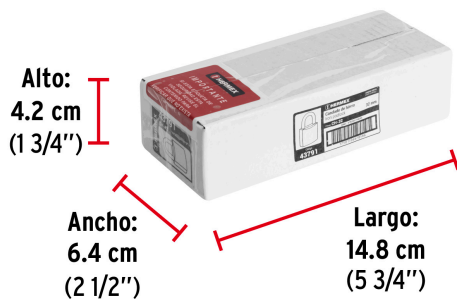

**Empaque Individual**

**Medidas:** Alto: 5.8 cm (2 1/4") Ancho: 2.3 cm (1") Largo: 3.5 cm (1 1/4")  
**Peso:** 0.1 kg (0.22 lb)

**Inner**

**Medidas:** Alto: 4.2 cm (1 3/4") Ancho: 6.4 cm (2 1/2") Largo: 14.8 cm (5 3/4")  
**Peso:** 0.6 kg (1.32 lb)

**Master**

**Medidas:** Alto: 14 cm (5 1/2") Ancho: 13.6 cm (5 1/4") Largo: 15.6 cm (6 1/4")  
**Peso:** 3.72 kg (8.20 lb)

**Imágenes complementarias**

**Guía de clasificación para candados**

**Nivel de seguridad**

**Resistencia a la corrosión**

**Partes**

Imágenes complementarias

**EMPAQUE INDIVIDUAL**

**Peso: 0.1 kg (0.22 lb)**

**EMPAQUE INNER**

**Contiene: 6 piezas**

**Peso: 0.6 kg (1.32 lb)**

**EMPAQUE MASTER**

**Contiene: 6 inner (36 piezas)**

**Peso: 3.72 kg (8.20 lb)**