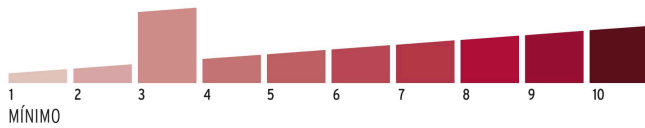

Datos de Empaque (Medidas y pesos aproximados)

Empaque Individual

Medidas: Alto: 5.8 cm (2 1/4") Ancho: 2.3 cm (1") Largo: 3.5 cm (1 1/4")
Peso: 0.1 kg (0.22 lb)

Inner

Medidas: Alto: 4.2 cm (1 3/4") Ancho: 6.4 cm (2 1/2") Largo: 14.8 cm (5 3/4")
Peso: 0.6 kg (1.32 lb)

Master

Medidas: Alto: 14 cm (5 1/2") Ancho: 13.6 cm (5 1/4") Largo: 15.6 cm (6 1/4")
Peso: 3.72 kg (8.20 lb)

Imágenes complementarias

Guía de clasificación para candados

Nivel de seguridad

Manejamos 10 niveles de seguridad que van desde usos generales hasta máxima seguridad.