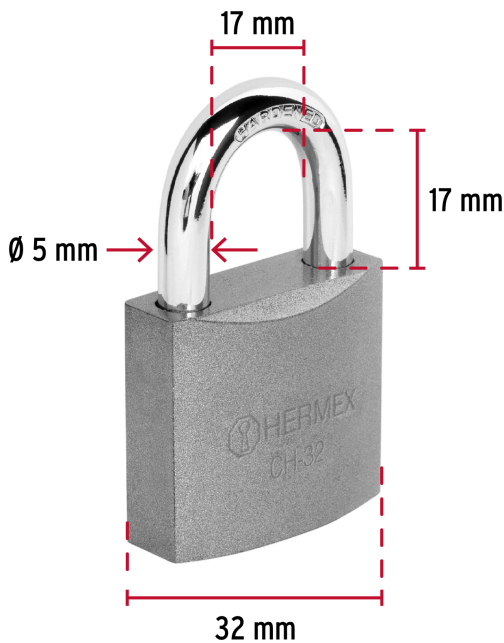

Resistencia a la corrosión