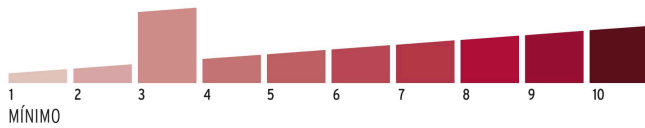

Datos de Empaque (Medidas y pesos aproximados)

Empaque Individual

Medidas: Alto: 6.7 cm (2 3/4") Ancho: 2.2 cm (3/4") Largo: 4.2 cm (1 3/4")
Peso: 0.14 kg (0.31 lb)

Inner

Medidas: Alto: 4.7 cm (1 3/4") Ancho: 7 cm (2 3/4") Largo: 14.7 cm (5 3/4")
Peso: 0.88 kg (1.94 lb)

Master

Medidas: Alto: 15.6 cm (6 1/4") Ancho: 15.2 cm (6") Largo: 15.2 cm (6")
Peso: 5.54 kg (12.21 lb)

Imágenes complementarias

Guía de clasificación para candados

Nivel de seguridad

Manejamos 10 niveles de seguridad que van desde usos generales hasta máxima seguridad.