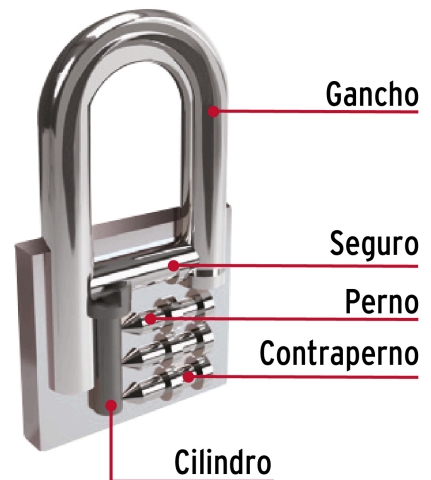

**HERMEX**

CÓDIGO: 43315 CLAVE: CH-38

**Candado de hierro 38 mm, gancho corto en caja, HERMEX**

- Cuerpo de hierro en una sola pieza y gancho corto reforzado de acero con acabado cromado
- Seguro tipo perno, seguridad estándar
- Cilindro de latón sólido con 5 pernos que brinda resistencia a robos
- Mecanismo interno resistente a la corrosión

**Master**

**Medidas:** Alto: 15.6 cm (6 1/4") Ancho: 15.2 cm (6") Largo: 15.2 cm (6")  
**Peso:** 5.54 kg (12.21 lb)

**Imágenes complementarias**

**Guía de clasificación para candados**

**Nivel de seguridad**

Manejamos 10 niveles de seguridad que van desde usos generales hasta máxima seguridad.

**BÁSICA**

Para aplicaciones generales como cajas de herramientas, puertas de jardines, puertas de muebles o cajones.

**Resistencia a la corrosión**

**Partes**

Imágenes complementarias

**EMPAQUE INDIVIDUAL**

Peso: 0.14 kg (0.31 lb)

**EMPAQUE INNER**

Contiene: 6 piezas

Peso: 0.88 kg (1.94 lb)