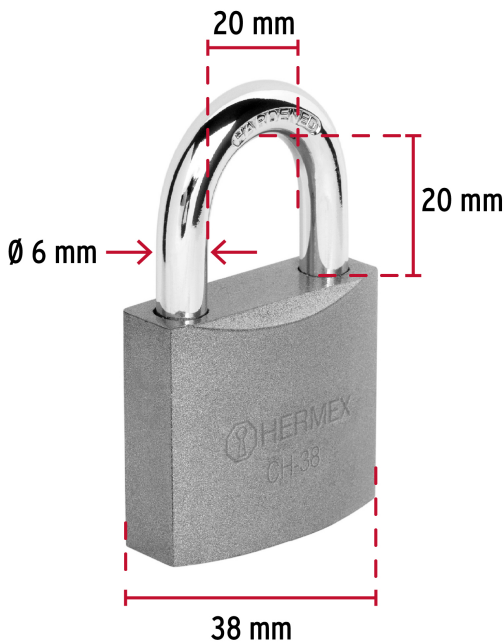

Resistencia a la corrosión