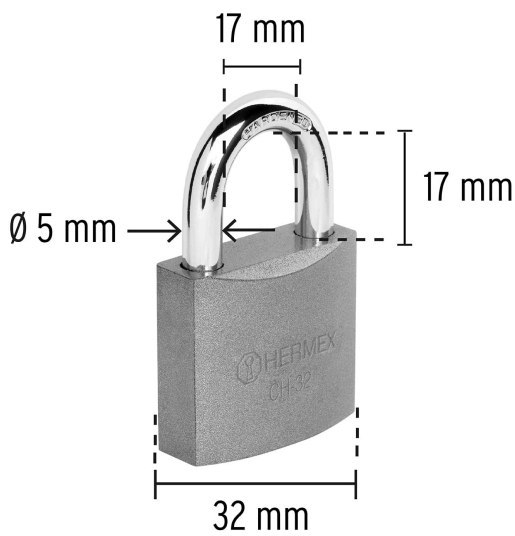

HERMEX

CÓDIGO: 43792 CLAVE: CHB-32

Candado de hierro 32 mm, gancho corto en blíster, HERMEX

- Cuerpo de hierro en una sola pieza y gancho corto reforzado de acero con acabado cromado
- Seguro tipo perno seguridad estándar
- Cilindro de latón sólido con 5 pines que brinda resistencia a robos
- Mecanismo interno resistente a la corrosión

**Certificaciones y garantías****Especificaciones**

Nivel de seguridad	Básica (3)
Medida	32 mm
Dimensiones del gancho (alto x ancho x diámetro)	17 mm x 17 mm x 5 mm
Empaque individual	Blíster
Inner	6
Máster	36
Pallet	3888

Resistencia a la corrosión

BAJA

MEDIA

ALTA

Partes

Imágenes complementarias

EMPAQUE INDIVIDUAL

Alto
11.5 cm
(4.5")

Largo
9.5 cm
(3.7")

Peso: 0.1 kg (0.2 lb)

EMPAQUE INNER

Alto
13.2 cm
(5.2)

Ancho
10.2 cm
(4)

Largo
12 cm
(4.7)

Contiene: 6 piezas

Peso: 0.67 kg (1.5 lb)