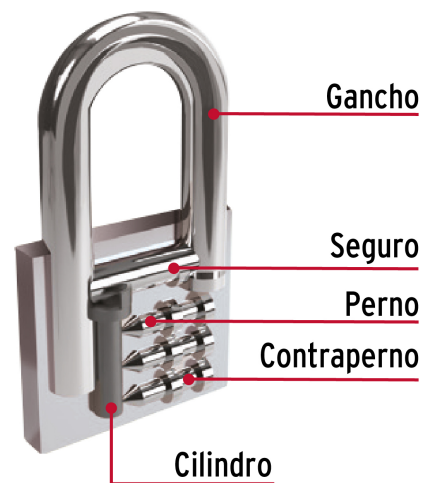

HERMEX

CÓDIGO: 43792 CLAVE: CHB-32

Candado de hierro 32 mm, gancho corto en blíster, HERMEX

- Cuerpo de hierro en una sola pieza y gancho corto reforzado de acero con acabado cromado
- Seguro tipo perno seguridad estándar
- Cilindro de latón sólido con 5 pines que brinda resistencia a robos
- Mecanismo interno resistente a la corrosión

NIVEL DE SEGURIDAD

Manejamos 10 niveles de seguridad que van desde usos generales hasta máxima seguridad.

BÁSICA

Para aplicaciones generales como cajas de herramientas, puertas de jardines, puertas de muebles o cajones.

Resistencia a la corrosión

BAJA

MEDIA

ALTA

Partes

Imágenes complementarias

EMPAQUE INDIVIDUAL

Alto
11.5 cm
(4.5")

Largo
9.5 cm
(3.7")

Peso: 0.1 kg (0.2 lb)

EMPAQUE INNER

Alto
13.2 cm
(5.2)

Ancho
10.2 cm
(4)

Largo
12 cm
(4.7)

Contiene: 6 piezas

Peso: 0.67 kg (1.5 lb)