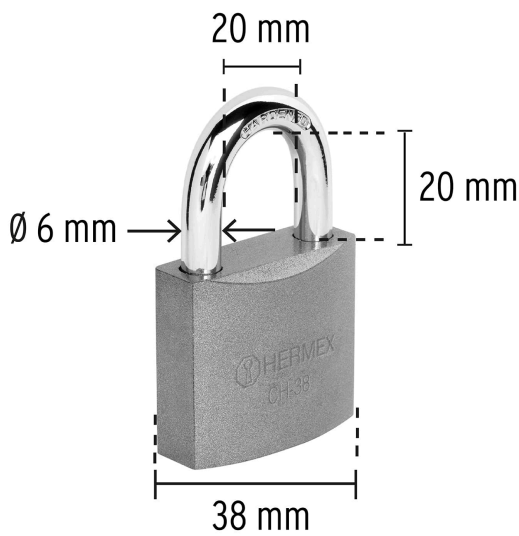

HERMEX

CÓDIGO: 43318 CLAVE: CHB-38

Candado de hierro 38 mm, gancho corto en blíster, HERMEX

- Cuerpo de hierro en una sola pieza y gancho corto reforzado de acero con acabado cromado
- Seguro tipo perno, seguridad estándar
- Cilindro de latón sólido con 5 pines que brinda resistencia a robos
- Mecanismo interno resistente a la corrosión

**Certificaciones y garantías****Especificaciones**

Nivel de seguridad	Básica (3)
Medida	38 mm
Dimensiones del gancho (alto x ancho x diámetro)	20 mm x 20 mm x 6 mm
Empaque individual	Blíster
Inner	6
Máster	36
Pallet	3024

Resistencia a la corrosión

BAJA

MEDIA

ALTA

Partes

Imágenes complementarias

EMPAQUE INDIVIDUAL

Alto
11.5 cm
(4.5")

Largo
9.3 cm
(3.7")

Peso: 0.15 kg (0.3 lb)

EMPAQUE INNER

Alto
14 cm
(5.5")

Ancho
10.2 cm
(4")

Largo
12.2 cm
(4.8")

Contiene: 6 piezas

Peso: 0.97 kg (2 lb)