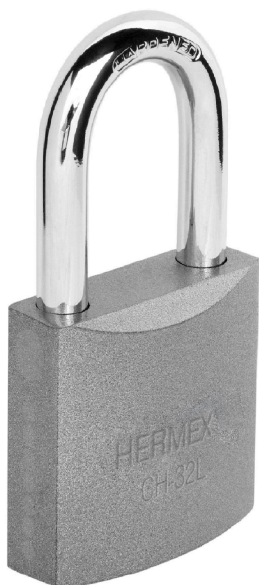

HERMEX

CÓDIGO: 43793 CLAVE: CH-32L

Candado de hierro 32 mm, gancho largo en caja, HERMEX

- Cuerpo de hierro en una sola pieza y gancho largo reforzado de acero con acabado cromado
- Seguro tipo perno seguridad estándar
- Cilindro de latón sólido con 5 pines que brinda resistencia a robos
- Mecanismo interno resistente a la corrosión

**Certificaciones y garantías****Especificaciones**

Nivel de seguridad	Básica (3)
Medida	32 mm
Dimensiones del gancho (alto x ancho x diámetro)	28 mm x 17 mm x 5 mm
Empaque individual	Caja
Inner	6
Master	36
Pallet	8280

Incluye

2 Llaves tradicionales (Para hacer duplicados utilice la forja TR2)

País de origen

Fabricado en China bajo las estrictas especificaciones de GRUPO TRUPER

Datos de Empaque (Medidas y pesos aproximados)

Master

Medidas: Alto: 14.4 cm (5 3/4") Ancho: 15.7 cm (6 1/4") Largo: 16.2 cm (6 1/4")
Peso: 3.86 kg (8.51 lb)

Imágenes complementarias

Guía de clasificación para candados

Nivel de seguridad

Manejamos 10 niveles de seguridad que van desde usos generales hasta máxima seguridad.