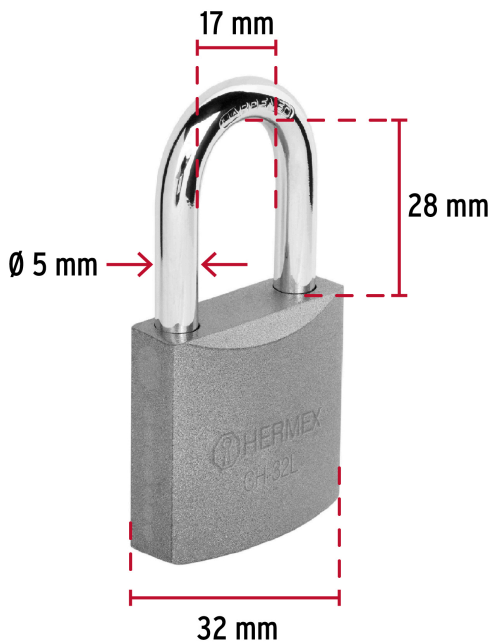

Resistencia a la corrosión