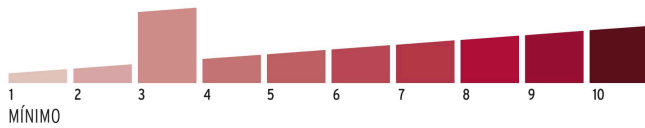

Master

Medidas: Alto: 14.4 cm (5 3/4") Ancho: 15.7 cm (6 1/4") Largo: 16.2 cm (6 1/4")
Peso: 3.86 kg (8.51 lb)

Imágenes complementarias

Guía de clasificación para candados

Nivel de seguridad

Manejamos 10 niveles de seguridad que van desde usos generales hasta máxima seguridad.