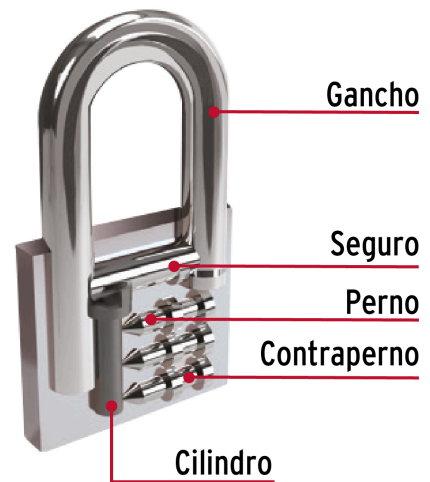

HERMEX

CÓDIGO: 43793 CLAVE: CH-32L

Candado de hierro 32 mm, gancho largo en caja, HERMEX

- Cuerpo de hierro en una sola pieza y gancho largo reforzado de acero con acabado cromado
- Seguro tipo perno seguridad estándar
- Cilindro de latón sólido con 5 pines que brinda resistencia a robos
- Mecanismo interno resistente a la corrosión

Master

Medidas: Alto: 14.4 cm (5 3/4") Ancho: 15.7 cm (6 1/4") Largo: 16.2 cm (6 1/4")
Peso: 3.86 kg (8.51 lb)

Imágenes complementarias

Guía de clasificación para candados

Nivel de seguridad

Manejamos 10 niveles de seguridad que van desde usos generales hasta máxima seguridad.

BÁSICA

Para aplicaciones generales como cajas de herramientas, puertas de jardines, puertas de muebles o cajones.

Resistencia a la corrosión

Partes

Imágenes complementarias

EMPAQUE INDIVIDUAL

Peso: 0.1 kg (0.22 lb)