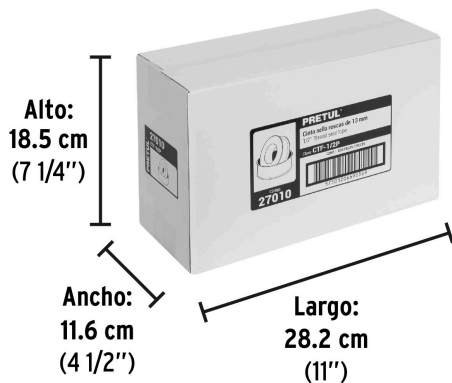

Certificaciones y garantías

- Garantizado contra defectos de fabricación o mano de obra. La garantía se puede hacer válida con cualquier distribuidor de TRUPER

Especificaciones

Color	Blanco
Largo x ancho	7 m x 1/2"
Espesor	0.065 mm
Elongación	10 %
Densidad media	0.25 g/cm ³
Resistencia a la tensión	0.90 kg/mm ²
Empaque individual	Encogible con etiqueta
Inner	100
Máster	1200
Pallet	24000

País de origen**Fabricado en China bajo las estrictas especificaciones de GRUPO TRUPER**

Datos de Empaque (Medidas y pesos aproximados)

Empaque Individual

Medidas: Alto: 5.5 cm (2 1/4") Ancho: 1.9 cm (3/4") Largo: 5.5 cm (2 1/4")
Peso: 0.01 kg (0.02 lb)

Inner

Medidas: Alto: 18.5 cm (7 1/4") Ancho: 11.6 cm (4 1/2") Largo: 28.2 cm (11")
Peso: 1.02 kg (2.25 lb)

Master

Medidas: Alto: 36.8 cm (14 1/2") Ancho: 29.7 cm (11 3/4") Largo: 77 cm (30 1/4")
Peso: 13.2 kg (29.10 lb)

Imágenes complementarias

Largo: 7 m

EMPAQUE INNER

EMPAQUE MASTER

Contiene: 100 piezas

Peso: 1.02 kg (2.25 lb)

Contiene: 12 inner (1200 piezas)

Peso: 13.2 kg (29.10 lb)