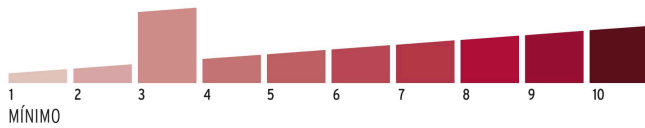

Datos de Empaque (Medidas y pesos aproximados)

Empaque Individual

Medidas: Alto: 7.7 cm (3") Ancho: 2.2 cm (3/4") Largo: 4 cm (1 1/2") **Peso:** 0.15 kg (0.33 lb)

Inner

Medidas: Alto: 4.7 cm (1 3/4") Ancho: 8.2 cm (3 1/4") Largo: 14.7 cm (5 3/4") **Peso:** 0.92 kg (2.03 lb)

Master

Medidas: Alto: 16.2 cm (6 1/4") Ancho: 17 cm (6 3/4") Largo: 18.2 cm (7 1/4") **Peso:** 5.74 kg (12.65 lb)

Imágenes complementarias

Guía de clasificación para candados

Nivel de seguridad

Manejamos 10 niveles de seguridad que van desde usos generales hasta máxima seguridad.