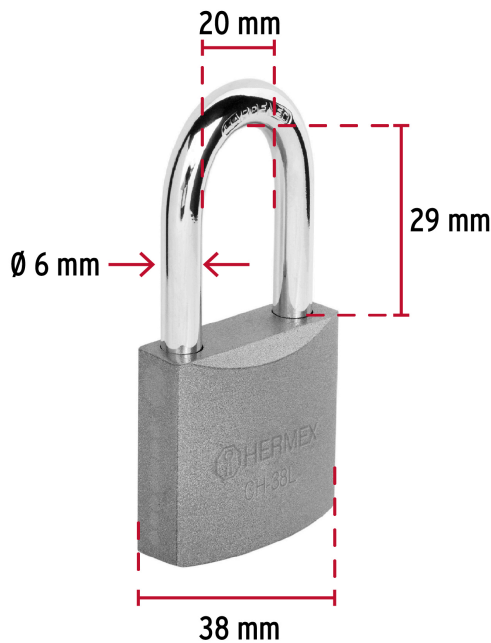

Resistencia a la corrosión