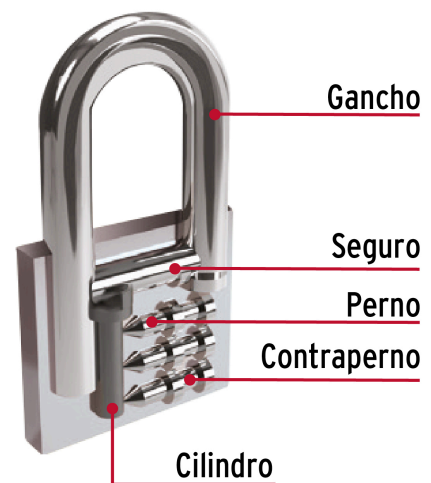

**HERMEX**

CÓDIGO: 43794 CLAVE: CHB-32L

**Candado de hierro 32 mm, gancho largo en blíster, HERMEX**

- Cuerpo de hierro en una sola pieza y gancho largo reforzado de acero con acabado cromado
- Seguro tipo perno seguridad estándar
- Cilindro de latón sólido con 5 pines que brinda resistencia a robos
- Mecanismo interno resistente a la corrosión

**Master**

**Medidas:** Alto: 28.2 cm (11") Ancho: 14.3 cm (5 3/4") Largo: 32 cm (12 1/2")  
**Peso:** 4.46 kg (9.83 lb)

**Imágenes complementarias**

**Guía de clasificación para candados**

**Nivel de seguridad**

Manejamos 10 niveles de seguridad que van desde usos generales hasta máxima seguridad.

**BÁSICA**

Para aplicaciones generales como cajas de herramientas, puertas de jardines, puertas de muebles o cajones.

**Resistencia a la corrosión**

**Partes**

**Imágenes complementarias**

**EMPAQUE INDIVIDUAL**

Alto:  
11.3 cm  
(4 1/2")

Largo:  
9.3 cm  
(3 3/4")

Peso: 0.11 kg (0.24 lb)

**EMPAQUE INNER**