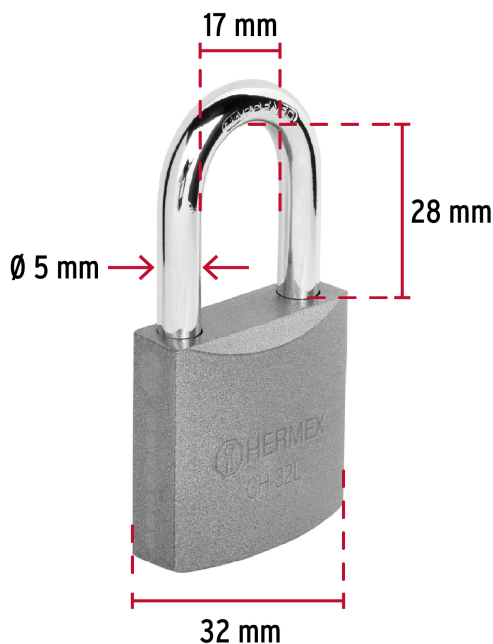

**HERMEX**

CÓDIGO: 43794 CLAVE: CHB-32L

**Candado de hierro 32 mm, gancho largo en blíster, HERMEX**

- Cuerpo de hierro en una sola pieza y gancho largo reforzado de acero con acabado cromado
- Seguro tipo perno seguridad estándar
- Cilindro de latón sólido con 5 pines que brinda resistencia a robos
- Mecanismo interno resistente a la corrosión

<b>Empaque Individual</b>	<b>Medidas:</b> Alto: 11.3 cm (4 1/2") Ancho: 3 cm (1 1/4") Largo: 9.3 cm (3 3/4") <b>Peso:</b> 0.11 kg (0.24 lb)
<b>Inner</b>	<b>Medidas:</b> Alto: 13 cm (5 1/4") Ancho: 10 cm (4") Largo: 12 cm (4 3/4") <b>Peso:</b> 0.7 kg (1.54 lb)
<b>Master</b>	<b>Medidas:</b> Alto: 28.2 cm (11") Ancho: 14.3 cm (5 3/4") Largo: 32 cm (12 1/2") <b>Peso:</b> 4.46 kg (9.83 lb)

**Resistencia a la corrosión**

**Partes**

**Imágenes complementarias**

**EMPAQUE INDIVIDUAL**

Alto:  
11.3 cm  
(4 1/2")

Largo:  
9.3 cm  
(3 3/4")

Peso: 0.11 kg (0.24 lb)

**EMPAQUE INNER**

Alto:  
13 cm  
(5 1/4")

Ancho:  
10 cm  
(4")

Largo:  
12 cm  
(4 3/4")

Contiene: 6 piezas

Peso: 0.7 kg (1.54 lb)

**EMPAQUE MASTER**

Alto:  
28.2 cm  
(11")

Ancho:  
14.3 cm  
(5 3/4")