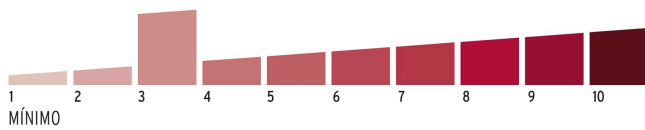

Datos de Empaque (Medidas y pesos aproximados)

Empaque Individual

Medidas: Alto: 11.3 cm (4 1/2") Ancho: 3 cm (1 1/4") Largo: 9.3 cm (3 3/4")
Peso: 0.11 kg (0.24 lb)

Inner

Medidas: Alto: 13 cm (5 1/4") Ancho: 10 cm (4") Largo: 12 cm (4 3/4")
Peso: 0.7 kg (1.54 lb)

Master

Medidas: Alto: 28.2 cm (11") Ancho: 14.3 cm (5 3/4") Largo: 32 cm (12 1/2")
Peso: 4.46 kg (9.83 lb)

Imágenes complementarias

Guía de clasificación para candados

Nivel de seguridad

Manejamos 10 niveles de seguridad que van desde usos generales hasta máxima seguridad.