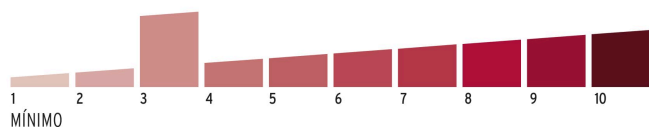

Datos de Empaque (Medidas y pesos aproximados)

Empaque Individual	Medidas: Alto: 11.3 cm (4 1/2") Ancho: 3 cm (1 1/4") Largo: 9.3 cm (3 3/4") Peso: 0.11 kg (0.24 lb)
Inner	Medidas: Alto: 13 cm (5 1/4") Ancho: 10 cm (4") Largo: 12 cm (4 3/4") Peso: 0.7 kg (1.54 lb)
Master	Medidas: Alto: 28.2 cm (11") Ancho: 14.3 cm (5 3/4") Largo: 32 cm (12 1/2") Peso: 4.46 kg (9.83 lb)

Imágenes complementarias

Guía de clasificación para candados

Nivel de seguridad

Manejamos 10 niveles de seguridad que van desde usos generales hasta máxima seguridad.