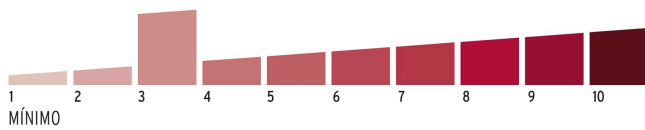

Master

Medidas: Alto: 28.2 cm (11") Ancho: 14.3 cm (5 3/4") Largo: 32 cm (12 1/2")
Peso: 4.46 kg (9.83 lb)

Imágenes complementarias

Guía de clasificación para candados

Nivel de seguridad

Manejamos 10 niveles de seguridad que van desde usos generales hasta máxima seguridad.

BÁSICA

Para aplicaciones generales como cajas de herramientas, puertas de jardines, puertas de muebles o cajones.

Resistencia a la corrosión

Partes

Imágenes complementarias

EMPAQUE INDIVIDUAL

Alto:
11.3 cm
(4 1/2")