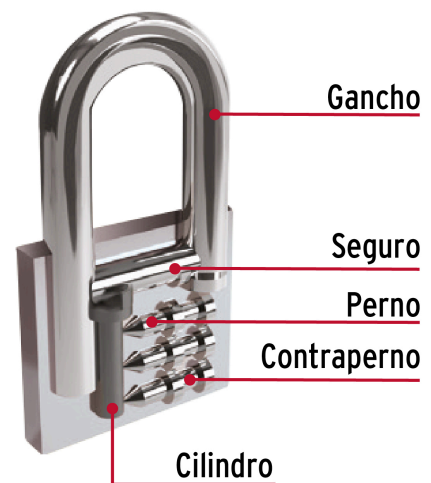

Datos de Empaque (Medidas y pesos aproximados)

Empaque Individual

Medidas: Alto: 11.3 cm (4 1/2") Ancho: 3 cm (1 1/4") Largo: 9.3 cm (3 3/4")
Peso: 0.11 kg (0.24 lb)

Inner

Medidas: Alto: 13 cm (5 1/4") Ancho: 10 cm (4") Largo: 12 cm (4 3/4")
Peso: 0.7 kg (1.54 lb)

Master

Medidas: Alto: 28.2 cm (11") Ancho: 14.3 cm (5 3/4") Largo: 32 cm (12 1/2")
Peso: 4.46 kg (9.83 lb)

Imágenes complementarias

Guía de clasificación para candados

Nivel de seguridad

Manejamos 10 niveles de seguridad que van desde usos generales hasta máxima seguridad.

BÁSICA

Para aplicaciones generales como cajas de herramientas, puertas de jardines, puertas de muebles o cajones.

Resistencia a la corrosión

Partes