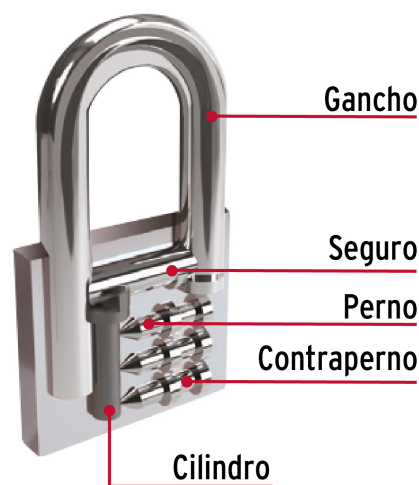

**HERMEX**

CÓDIGO: 43794 CLAVE: CHB-32L

**Candado de hierro 32 mm, gancho largo en blíster, HERMEX**

- Cuerpo de hierro en una sola pieza y gancho largo reforzado de acero con acabado cromado
- Seguro tipo perno seguridad estándar
- Cilindro de latón sólido con 5 pines que brinda resistencia a robos
- Mecanismo interno resistente a la corrosión

**Imágenes complementarias**

**Guía de clasificación para candados**

**Nivel de seguridad**

Manejamos 10 niveles de seguridad que van desde usos generales hasta máxima seguridad.

**BÁSICA**

Para aplicaciones generales como cajas de herramientas, puertas de jardines, puertas de muebles o cajones.

**Resistencia a la corrosión**

**Partes**

**Imágenes complementarias**

**EMPAQUE INDIVIDUAL**

Alto:  
11.3 cm  
(4 1/2")

Largo:  
9.3 cm  
(3 3/4")

Peso: 0.11 kg (0.24 lb)

**EMPAQUE INNER**

Alto:  
13 cm  
(5 1/4")

Ancho:  
10 cm  
(4")

Largo:  
12 cm  
(4 3/4")

Contiene: 6 piezas

Peso: 0.7 kg (1.54 lb)

**EMPAQUE MASTER**

Alto:  
28.2 cm  
(11")

Ancho:  
14.3 cm  
(5 3/4")