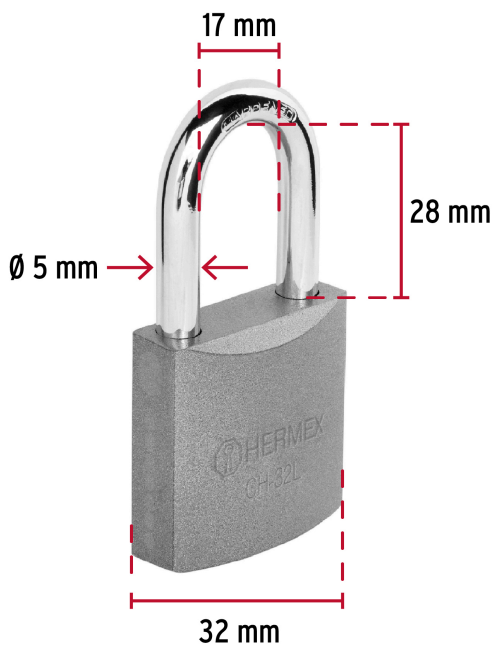

**HERMEX**

CÓDIGO: 43794 CLAVE: CHB-32L

**Candado de hierro 32 mm, gancho largo en blíster, HERMEX**

- Cuerpo de hierro en una sola pieza y gancho largo reforzado de acero con acabado cromado
- Seguro tipo perno seguridad estándar
- Cilindro de latón sólido con 5 pines que brinda resistencia a robos
- Mecanismo interno resistente a la corrosión

**Empaque Individual**

**Medidas:** Alto: 11.3 cm (4 1/2") Ancho: 3 cm (1 1/4") Largo: 9.3 cm (3 3/4")  
**Peso:** 0.11 kg (0.24 lb)

**Inner**

**Medidas:** Alto: 13 cm (5 1/4") Ancho: 10 cm (4") Largo: 12 cm (4 3/4")  
**Peso:** 0.7 kg (1.54 lb)

**Master**

**Medidas:** Alto: 28.2 cm (11") Ancho: 14.3 cm (5 3/4") Largo: 32 cm (12 1/2")  
**Peso:** 4.46 kg (9.83 lb)

**Imágenes complementarias**

**Guía de clasificación para candados**

**Nivel de seguridad**

**Resistencia a la corrosión**

**Partes**

**Imágenes complementarias**

**EMPAQUE INDIVIDUAL**

Alto:  
11.3 cm  
(4 1/2")

Largo:  
9.3 cm  
(3 3/4")

Peso: 0.11 kg (0.24 lb)

**EMPAQUE INNER**