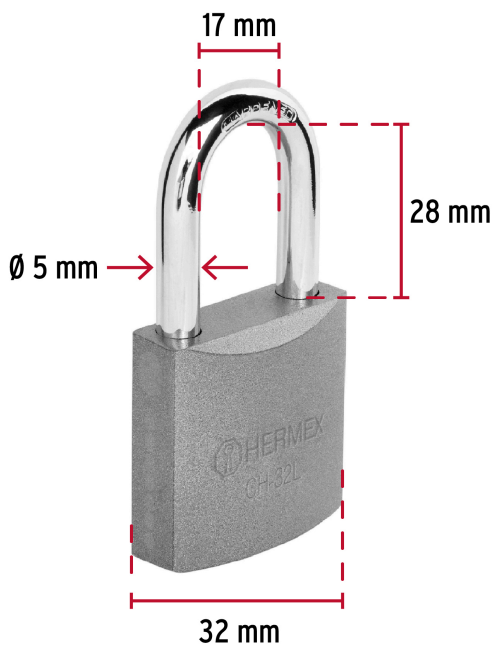

HERMEX

CÓDIGO: 43794 CLAVE: CHB-32L

Candado de hierro 32 mm, gancho largo en blíster, HERMEX

- Cuerpo de hierro en una sola pieza y gancho largo reforzado de acero con acabado cromado
- Seguro tipo perno seguridad estándar
- Cilindro de latón sólido con 5 pines que brinda resistencia a robos
- Mecanismo interno resistente a la corrosión

Master

Medidas: Alto: 28.2 cm (11") Ancho: 14.3 cm (5 3/4") Largo: 32 cm (12 1/2")
Peso: 4.46 kg (9.83 lb)

Imágenes complementarias

Guía de clasificación para candados

Nivel de seguridad

Manejamos 10 niveles de seguridad que van desde usos generales hasta máxima seguridad.

BÁSICA

Para aplicaciones generales como cajas de herramientas, puertas de jardines, puertas de muebles o cajones.

Resistencia a la corrosión

Partes

Imágenes complementarias

EMPAQUE INDIVIDUAL

Alto:
11.3 cm
(4 1/2")

Largo:
9.3 cm
(3 3/4")

Peso: 0.11 kg (0.24 lb)

EMPAQUE INNER

Alto:
13 cm
(5 1/4")

Ancho:
10 cm
(4")

Largo:
12 cm
(4 3/4")

Contiene: 6 piezas

Peso: 0.7 kg (1.54 lb)