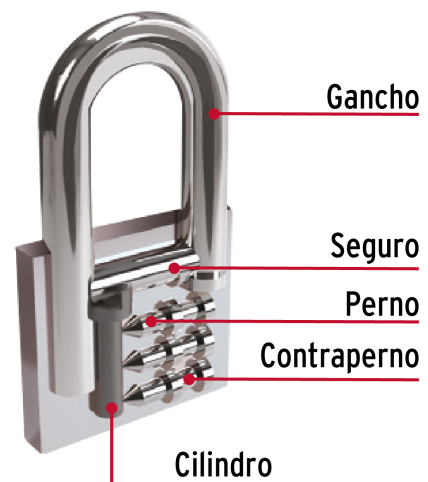

HERMEX

CÓDIGO: 43326 CLAVE: CHB-38L

Candado de hierro 38 mm, gancho largo en blíster, HERMEX

- Cuerpo de hierro en una sola pieza y gancho largo reforzado de acero con acabado cromado
- Seguro tipo perno seguridad estándar
- Cilindro de latón sólido con 5 pines que brinda resistencia a robos
- Mecanismo interno resistente a la corrosión

Master

Medidas: Alto: 17.5 cm (7") Ancho: 31.5 cm (12 1/2") Largo: 31.8 cm (12 1/2") **Peso:** 6.62 kg (14.59 lb)

Imágenes complementarias

Guía de clasificación para candados

Nivel de seguridad

Manejamos 10 niveles de seguridad que van desde usos generales hasta máxima seguridad.

BÁSICA

Para aplicaciones generales como cajas de herramientas, puertas de jardines, puertas de muebles o cajones.

Resistencia a la corrosión

Partes

Imágenes complementarias

EMPAQUE INDIVIDUAL

Peso: 0.16 kg (0.35 lb)