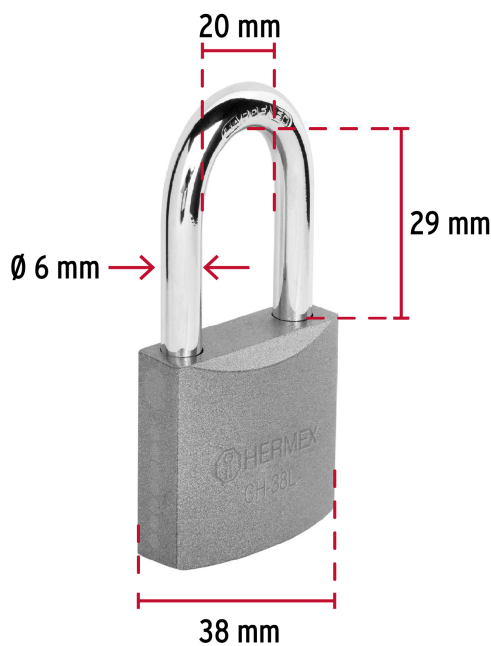

Resistencia a la corrosión