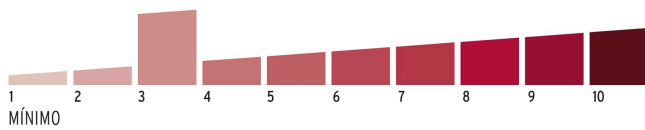

Master

Medidas: Alto: 17.5 cm (7") Ancho: 31.5 cm (12 1/2") Largo: 31.8 cm (12 1/2") **Peso:** 6.62 kg (14.59 lb)

Imágenes complementarias

Guía de clasificación para candados

Nivel de seguridad

Manejamos 10 niveles de seguridad que van desde usos generales hasta máxima seguridad.