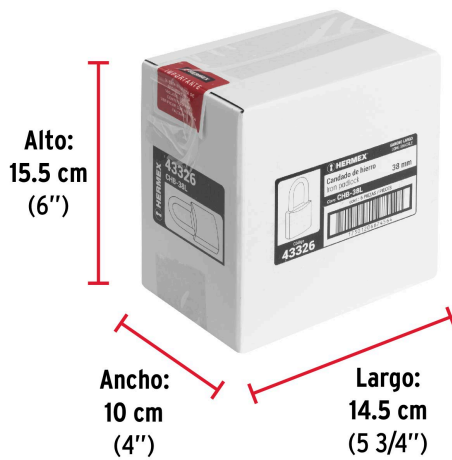

Empaque Individual

Medidas: Alto: 13.6 cm (5 1/4") Ancho: 3.1 cm (1 1/4") Largo: 9.2 cm (3 3/4") **Peso:** 0.16 kg (0.35 lb)

Inner

Medidas: Alto: 15.5 cm (6") Ancho: 10 cm (4") Largo: 14.5 cm (5 3/4") **Peso:** 1.02 kg (2.25 lb)

Master

Medidas: Alto: 17.5 cm (7") Ancho: 31.5 cm (12 1/2") Largo: 31.8 cm (12 1/2") **Peso:** 6.62 kg (14.59 lb)

Imágenes complementarias

Guía de clasificación para candados

Nivel de seguridad

Manejamos 10 niveles de seguridad que van desde usos generales hasta máxima seguridad.

BÁSICA

Para aplicaciones generales como cajas de herramientas, puertas de jardines, puertas de muebles o cajones.

Resistencia a la corrosión

Partes

Imágenes complementarias

EMPAQUE INDIVIDUAL

Peso: 0.16 kg (0.35 lb)

EMPAQUE INNER

Contiene: 6 piezas

Peso: 1.02 kg (2.25 lb)

EMPAQUE MASTER

Contiene: 6 inner (36 piezas)

Peso: 6.62 kg (14.59 lb)