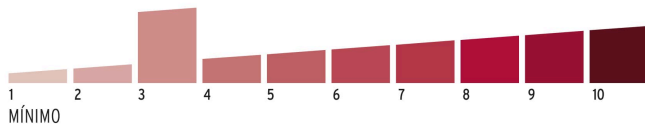

Imágenes complementarias

Guía de clasificación para candados

Nivel de seguridad

Manejamos 10 niveles de seguridad que van desde usos generales hasta máxima seguridad.