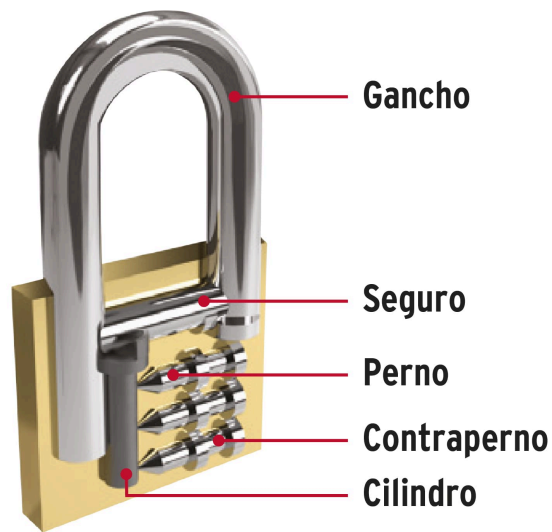

HERMEX

CÓDIGO: 43329 CLAVE: CH-38LX2

Blíster con 2 candados de hierro de 38 mm, gancho largo

- Cuerpo de hierro en una sola pieza, gancho largo de acero con acabado cromado
- Seguro tipo perno, seguridad estándar
- Cilindro de latón sólido con 5 pines que brinda resistencia a robos
- Mecanismo interno resistente a la corrosión

**Certificaciones y garantías****Especificaciones**

Nivel de seguridad	Básica (3)
Medida	38 mm
Empaque individual	Blíster
Inner	3
Máster	36
Pallet	1512

Incluye

2 Llaves tradicionales igualadas (Para hacer duplicados utilice la forja TR2)

País de origen**Fabricado en China bajo las estrictas especificaciones de GRUPO TRUPER**

Imágenes complementarias

Guía de clasificación para candados

Nivel de seguridad

Manejamos 10 niveles de seguridad que van desde usos generales hasta máxima seguridad.

BÁSICA

Para aplicaciones generales como cajas de herramientas, puertas de jardines, puertas de muebles o cajones.

Partes

Resistencia a la corrosión

EMPAQUE INDIVIDUAL

Alto
16.5 cm
(6.5")

Largo
9.5 cm
(3.7")