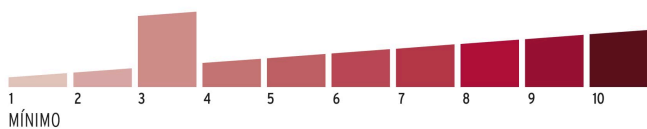

Imágenes complementarias

Guía de clasificación para candados

Nivel de seguridad

Manejamos 10 niveles de seguridad que van desde usos generales hasta máxima seguridad.

BÁSICA

Para aplicaciones generales como cajas de herramientas, puertas de jardines, puertas de muebles o cajones.