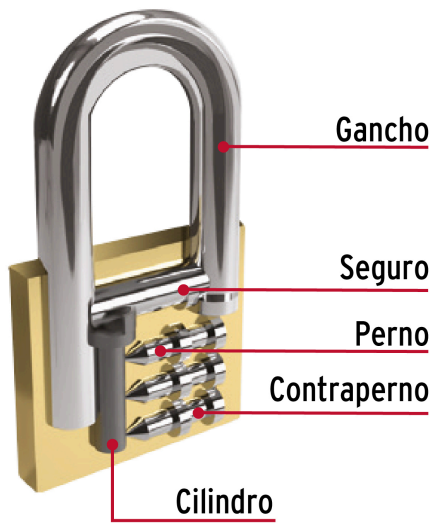

HERMEX Basic

CÓDIGO: 22526 CLAVE: CH-20P

Candado de hierro 20 mm, color latón, corto, caja, BASIC

- Cuerpo de hierro con acabado color latón y gancho corto de acero con acabado cromado
- Seguro tipo perno seguridad estándar
- Cilindro metálico con 3 pines que brinda resistencia a robos
- Mecanismo interno resistente a la corrosión

Empaque Individual

Medidas: Alto: 3.7 cm (1 1/2") Ancho: 1.8 cm (3/4") Largo: 2.4 cm (1")
Peso: 0.03 kg (0.07 lb)

Inner

Medidas: Alto: 4.5 cm (1 3/4") Ancho: 6.2 cm (2 1/2") Largo: 10.4 cm (4")
Peso: 0.37 kg (0.82 lb)

Master

Medidas: Alto: 19.7 cm (7 3/4") Ancho: 13.8 cm (5 1/2") Largo: 22 cm (8 3/4")
Peso: 6.22 kg (13.71 lb)

Imágenes complementarias

Partes

Guía de clasificación para candados

Nivel de seguridad

Manejamos 10 niveles de seguridad que van desde usos generales hasta máxima seguridad.

BÁSICA

Para aplicaciones generales como cajas de herramientas, puertas de jardines, puertas de muebles o cajones.

Resistencia a la corrosión

Imágenes complementarias