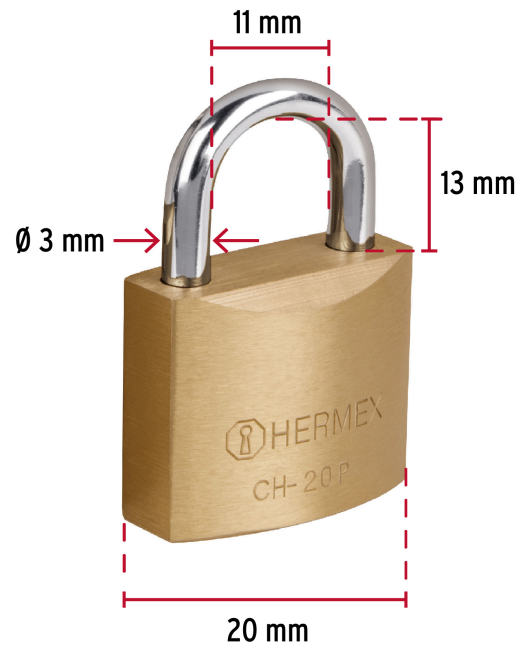

HERMEX Basic

CÓDIGO: 22526 CLAVE: CH-20P

Candado de hierro 20 mm, color latón, corto, caja, BASIC

- Cuerpo de hierro con acabado color latón y gancho corto de acero con acabado cromado
- Seguro tipo perno seguridad estándar
- Cilindro metálico con 3 pines que brinda resistencia a robos
- Mecanismo interno resistente a la corrosión

**Certificaciones y garantías****Especificaciones**

Nivel de seguridad	Básica (1)
Medida	20 mm
Dimensiones del gancho	13 mm x 11 mm x 3 mm
Empaque individual	Caja
Inner	12
Master	192
Pallet	36480

Incluye

Empaque Individual

Medidas: Alto: 3.7 cm (1 1/2") Ancho: 1.8 cm (3/4") Largo: 2.4 cm (1")
Peso: 0.03 kg (0.07 lb)

Inner

Medidas: Alto: 4.5 cm (1 3/4") Ancho: 6.2 cm (2 1/2") Largo: 10.4 cm (4")
Peso: 0.37 kg (0.82 lb)

Master

Medidas: Alto: 19.7 cm (7 3/4") Ancho: 13.8 cm (5 1/2") Largo: 22 cm (8 3/4")
Peso: 6.22 kg (13.71 lb)

Imágenes complementarias

Partes

Guía de clasificación para candados

Nivel de seguridad

Manejamos 10 niveles de seguridad que van desde usos generales hasta máxima seguridad.