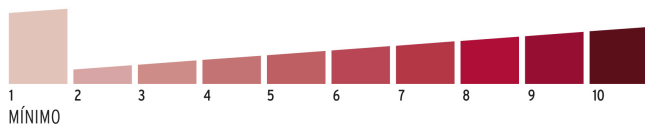

Master

Medidas: Alto: 19.7 cm (7 3/4") Ancho: 13.8 cm (5 1/2") Largo: 22 cm (8 3/4")
Peso: 6.22 kg (13.71 lb)

Imágenes complementarias

Partes

Guía de clasificación para candados

Nivel de seguridad

Manejamos 10 niveles de seguridad que van desde usos generales hasta máxima seguridad.