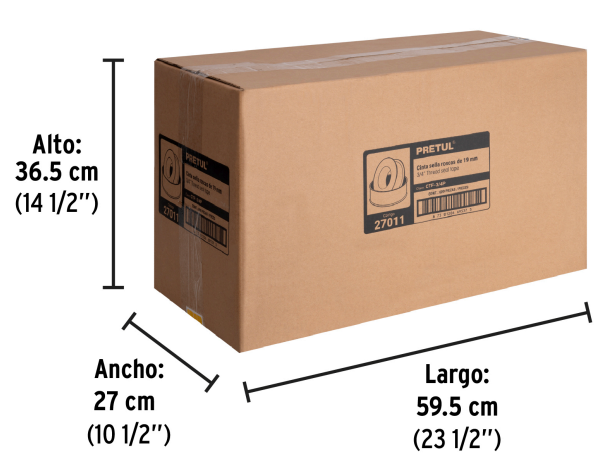

**País de origen****Fabricado en China bajo las estrictas especificaciones de GRUPO TRUPER**

**Datos de Empaque (Medidas y pesos aproximados)**

**Empaque Individual**

**Medidas:** Alto: 5.1 cm (2") Ancho: 2.4 cm (1") Largo: 5.1 cm (2") **Peso:** 0.009 kg (0.02 lb)

**Inner**

**Medidas:** Alto: 25.2 cm (10") Ancho: 11.5 cm (4 1/2") Largo: 11.5 cm (4 1/2") **Peso:** 0.45 kg (0.99 lb)

**Master**

**Medidas:** Alto: 36.5 cm (14 1/4") Ancho: 27 cm (10 3/4") Largo: 59.5 cm (23 1/2") **Peso:** 7.48 kg (16.49 lb)

**Imágenes complementarias**

Largo: 7 m

**EMPAQUE INNER**

Alto:  
25.2 cm  
(10")

Ancho:  
11.5 cm  
(4 1/2")

Largo:  
11.5 cm  
(4 1/2")

Contiene: 40 piezas

Peso: 0.45 kg (0.99 lb)

**EMPAQUE MASTER**

Alto:  
36.5 cm  
(14 1/2")

Ancho:  
27 cm  
(10 1/2")

Largo:  
59.5 cm  
(23 1/2")

Contiene: 15 inner (600 piezas)

Peso: 7.48 kg (16.49 lb)

Imágenes complementarias