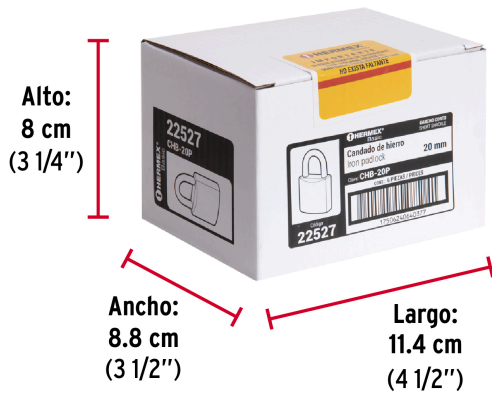

Empaque Individual

Medidas: Alto: 10.4 cm (4") Ancho: 2.3 cm (1") Largo: 7.4 cm (3") **Peso:** 0.04 kg (0.09 lb)

Inner

Medidas: Alto: 8 cm (3 1/4") Ancho: 8.8 cm (3 1/2") Largo: 11.4 cm (4 1/2") **Peso:** 0.25 kg (0.55 lb)

Master

Medidas: Alto: 18.8 cm (7 1/2") Ancho: 23.8 cm (9 1/4") Largo: 33 cm (13") **Peso:** 4.22 kg (9.30 lb)

Imágenes complementarias

Guía de clasificación para candados

Nivel de seguridad

Manejamos 10 niveles de seguridad que van desde usos generales hasta máxima seguridad.

BÁSICA

Para aplicaciones generales como cajas de herramientas, puertas de jardines, puertas de muebles o cajones.

Resistencia a la corrosión

Partes

Imágenes complementarias

EMPAQUE INDIVIDUAL

Peso: 0.04 kg (0.09 lb)

EMPAQUE INNER

Contiene: 6 piezas

Peso: 0.25 kg (0.55 lb)

EMPAQUE MASTER

Contiene: 16 inner (96 piezas)

Peso: 4.22 kg (9.30 lb)