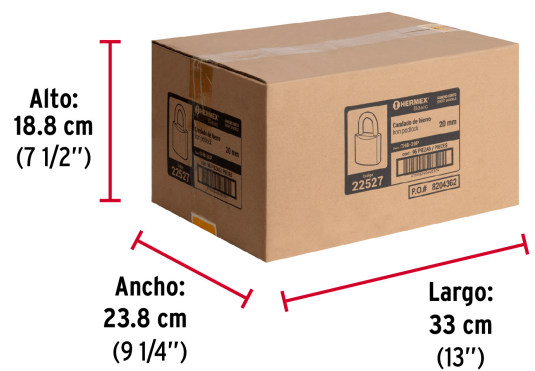

Empaque Individual

Medidas: Alto: 10.4 cm (4") Ancho: 2.3 cm (1") Largo: 7.4 cm (3") **Peso:** 0.04 kg (0.09 lb)

Inner

Medidas: Alto: 8 cm (3 1/4") Ancho: 8.8 cm (3 1/2") Largo: 11.4 cm (4 1/2") **Peso:** 0.25 kg (0.55 lb)

Master

Medidas: Alto: 18.8 cm (7 1/2") Ancho: 23.8 cm (9 1/4") Largo: 33 cm (13") **Peso:** 4.22 kg (9.30 lb)

Imágenes complementarias

Guía de clasificación para candados

Nivel de seguridad

Manejamos 10 niveles de seguridad que van desde usos generales hasta máxima seguridad.

BÁSICA

Para aplicaciones generales como cajas de herramientas, puertas de jardines, puertas de muebles o cajones.

Resistencia a la corrosión

Partes

Imágenes complementarias

EMPAQUE INDIVIDUAL

Peso: 0.04 kg (0.09 lb)

EMPAQUE INNER

Contiene: 6 piezas

Peso: 0.25 kg (0.55 lb)

EMPAQUE MASTER

Contiene: 16 inner (96 piezas)

Peso: 4.22 kg (9.30 lb)