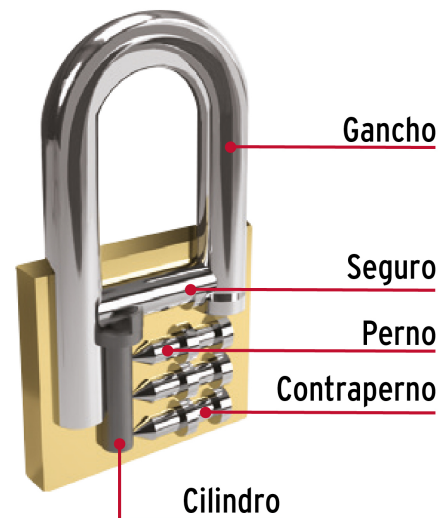

HERMEX Basic

CÓDIGO: 22527 CLAVE: CHB-20P

Candado de hierro 20 mm, color latón, corto, blíster, BASIC

- Cuerpo de hierro con acabado color latón y gancho corto de acero con acabado cromado
- Seguro tipo perno, seguridad estándar
- Cilindro metálico con 3 pines que brinda resistencia a robos
- Mecanismo interno resistente a la corrosión

**Certificaciones y garantías****Especificaciones**

Nivel de seguridad	Básica (1)
Medida	20 mm
Dimensiones del gancho (alto x ancho x diámetro)	13 mm x 11 x 3 mm
Caja	6
Empaque individual	Blíster
Inner	6
Master	96
Pallet	9216

Master

Medidas: Alto: 18.8 cm (7 1/2") Ancho: 23.8 cm (9 1/4") Largo: 33 cm (13") **Peso:** 4.22 kg (9.30 lb)

Imágenes complementarias

Guía de clasificación para candados

Nivel de seguridad

Manejamos 10 niveles de seguridad que van desde usos generales hasta máxima seguridad.

BÁSICA

Para aplicaciones generales como cajas de herramientas, puertas de jardines, puertas de muebles o cajones.

Resistencia a la corrosión

Partes

Imágenes complementarias

EMPAQUE INDIVIDUAL

Peso: 0.04 kg (0.09 lb)