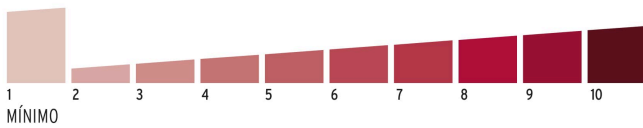

Master

Medidas: Alto: 18.8 cm (7 1/2") Ancho: 23.8 cm (9 1/4") Largo: 33 cm (13") **Peso:** 4.22 kg (9.30 lb)

Imágenes complementarias

Guía de clasificación para candados

Nivel de seguridad

Manejamos 10 niveles de seguridad que van desde usos generales hasta máxima seguridad.