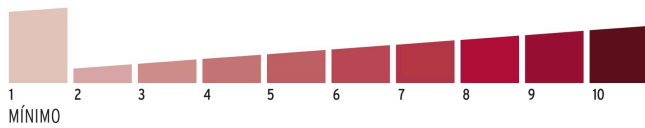

**Empaque Individual**

Medidas: Alto: 4.6 cm (1 3/4") Ancho: 1.8 cm (3/4") Largo: 2.8 cm (1") Peso: 0.04 kg (0.09 lb)

**Inner**

Medidas: Alto: 5.4 cm (2 1/4") Ancho: 6.2 cm (2 1/2") Largo: 11.8 cm (4 3/4") Peso: 0.58 kg (1.28 lb)

**Master**

Medidas: Alto: 23 cm (9") Ancho: 13.5 cm (5 1/4") Largo: 26.6 cm (10 1/2") Peso: 9.54 kg (21.03 lb)

**Imágenes complementarias**

**Guía de clasificación para candados**

**Nivel de seguridad**

Manejamos 10 niveles de seguridad que van desde usos generales hasta máxima seguridad.