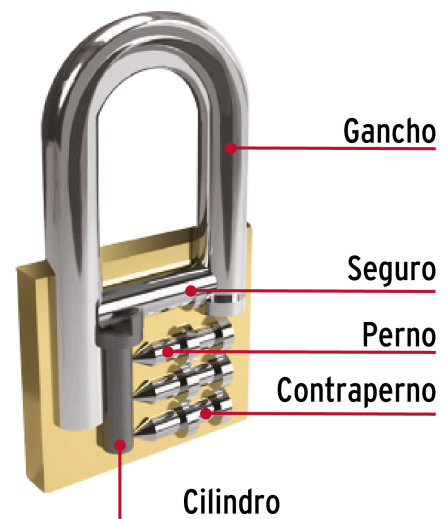

**HERMEX Basic**

CÓDIGO: 22528 CLAVE: CH-25P

**Candado de hierro 25 mm, color latón, corto, caja, BASIC**

- Cuerpo de hierro con acabado color latón y gancho corto de acero con acabado cromado
- Seguro tipo perno, seguridad estándar
- Cilindro metálico con 4 pines que brinda resistencia a robos
- Mecanismo interno resistente a la corrosión

**Master**

Medidas: Alto: 23 cm (9") Ancho: 13.5 cm (5 1/4") Largo: 26.6 cm (10 1/2") Peso: 9.54 kg (21.03 lb)

**Imágenes complementarias**

**Guía de clasificación para candados**

**Nivel de seguridad**

Manejamos 10 niveles de seguridad que van desde usos generales hasta máxima seguridad.

**BÁSICA**

Para aplicaciones generales como cajas de herramientas, puertas de jardines, puertas de muebles o cajones.

**Resistencia a la corrosión**

**Partes**

Imágenes complementarias

**EMPAQUE INDIVIDUAL**