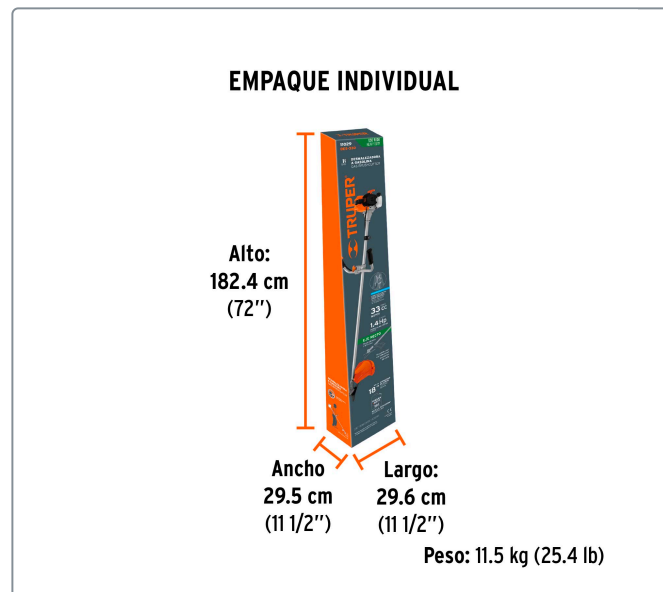

Los productos ilustrados y la información pueden cambiar sin previo aviso, como resultado de nuestros procesos de mejora continua.

Prohibida su reproducción o divulgación total o parcial así como su uso o aprovechamiento sin autorización escrita de Truper, S.A. de C.V.

© 2026 TRUPER, S.A. DE C.V. TODOS LOS DERECHOS RESERVADOS.