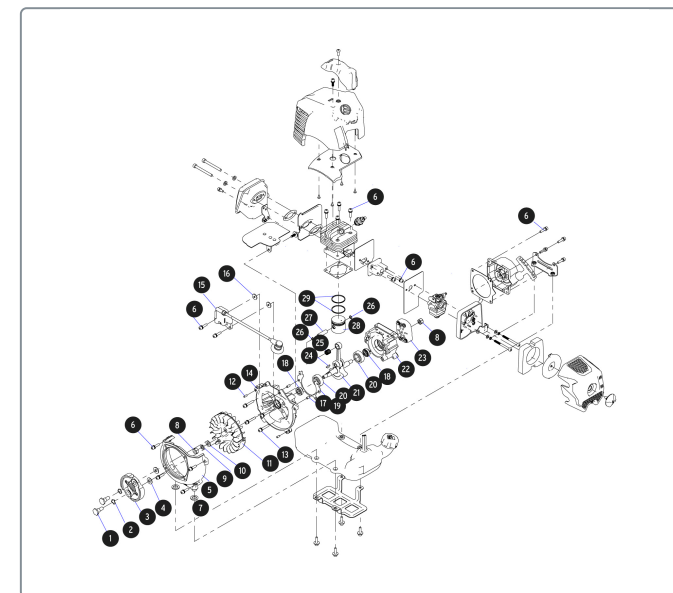

Los productos ilustrados y la información pueden cambiar sin previo aviso, como resultado de nuestros procesos de mejora continua.

Prohibida su reproducción o divulgación total o parcial así como su uso o aprovechamiento sin autorización escrita de Truper, S.A. de C.V.

© 2026 TRUPER, S.A. DE C.V. TODOS LOS DERECHOS RESERVADOS.