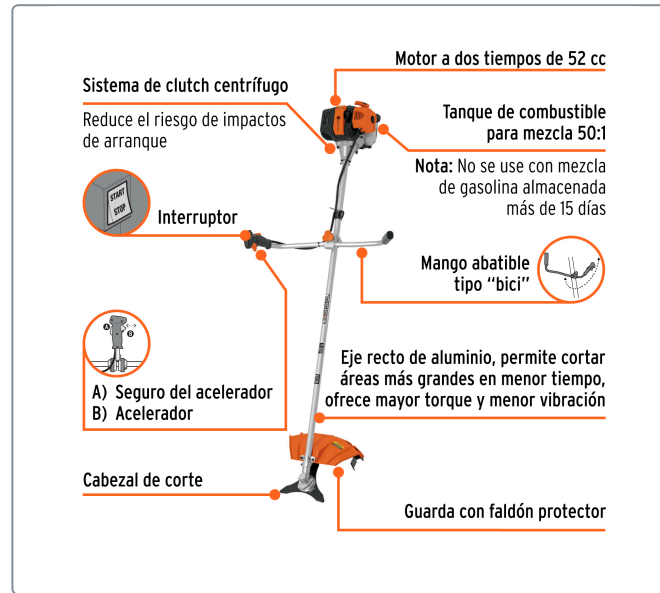

Guía de referencia para uso de hilo
Desmalezadora a gasolina DES-520

Recomendaciones:

- -Utilizar un hilo diferente al indicado puede causar daños severos al motor.
- -Para un mejor rendimiento se recomienda que el hilo sea sumergido en agua 24 hrs. antes de usarlo o cuando note que se ha vuelto quebradizo.
- -Máximo diámetro de hilo recomendado: 3.7 mm.

HILO	CLAVE	DIÁMETRO	APLICACIONES	
			CÉSPED	MALEZA
REDONDO	HTA-95B HTA-95 HDE-95P HLB-95 HTB-95 HTS-95	2.4 mm	Sí	
	HTA-105B HTA-105 HDE-105P HLB-105 HTB-105 HTS-105	2.7 mm	Sí	Sí
	HLB-130 HTB-130 HTS-130	3.3 mm	Sí	Sí
	HLB-150	3.7 mm	Sí	Sí
	HDB-15-80	2 mm	Sí	
	HDB-12-95 HDB-7895	2.4 mm	Sí	Sí
CUADRADO DUAL	HDB-12-105 HDB-12-105	2.7 mm	Sí	Sí
	HDB-9-118 HDB-54-118	3 mm	Sí	Sí