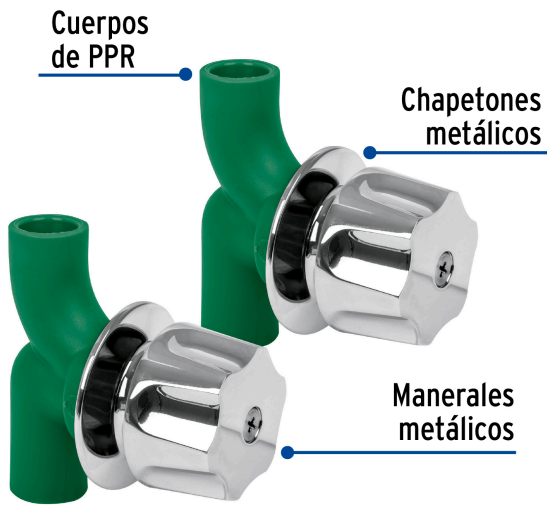

FOSET

CÓDIGO: 49828 CLAVE: CV-052

**Juego de 2 llaves de empotrar PPR 1/2" con manerales, FOSET**

- Cuerpos de PPR (Polipropileno Copolímero Random)
- Manerales y chapetones metálicos con acabado cromo
- Cartuchos cerámicos 1/4 de vuelta, de suave apertura y fácil apertura
- Para termofusión con tubo de PPR

**Inner**

**Medidas:** Alto: 10.8 cm (4 1/4") Ancho: 16.6 cm (6 1/2") Largo: 42 cm (16 1/2")  
**Peso:** 2.96 kg (6.53 lb)

**Master**

**Medidas:** Alto: 18.8 cm (7 1/2") Ancho: 34 cm (13 1/2") Largo: 43.5 cm (17 1/4")  
**Peso:** 9.42 kg (20.77 lb)

**Refacciones**

**Código**

**Clave**

**Descripción**

49293

CV-CARCE

Juego 2 cartuchos cerámicos para llaves de empotrar PPR

**Imágenes complementarias**

**EMPAQUE INNER**

Contiene: 5 piezas

Peso: 2.96 kg (6.53 lb)

**EMPAQUE MASTER**

Contiene: 3 inner (15 piezas)

Peso: 9.42 kg (20.77 lb)