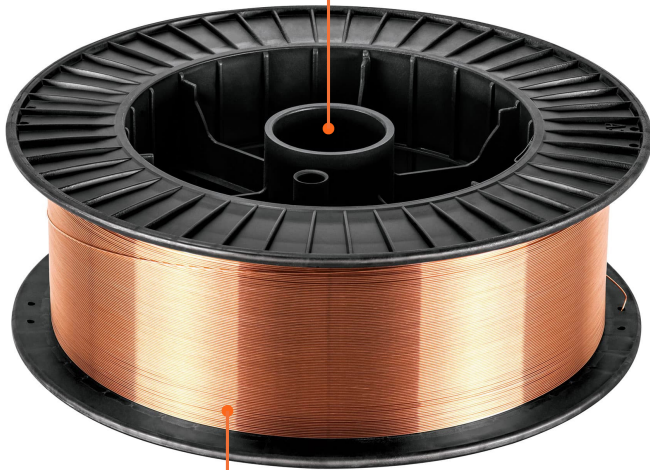

TRUPER

CÓDIGO: 13753 CLAVE: MICRO-15G

Caja 15 kg de microalambre sólido, con gas, .030", TRUPER

- Recubrimiento en cobre
- Designación ER70S-6
- Compatible con soldadoras modelos SOMU-250X, SOMI-210X (Descontinuada) marca Truper®

Certificaciones y garantías

• Garantizado contra defectos de fabricación o mano de obra. La garantía se puede hacer válida con cualquier distribuidor de TRUPER

Especificaciones

Calibre	0.030" (0.8 mm)
Designación	ER70S-6
Diámetro de centro	53 mm
Peso	15 Kg
Empaque individual	Caja
Inner	1
Pallet	54

País de origen

Fabricado en China bajo las estrictas especificaciones de GRUPO TRUPER

Imágenes complementarias

Diámetro de centro:
53 mm

Con recubrimiento de cobre