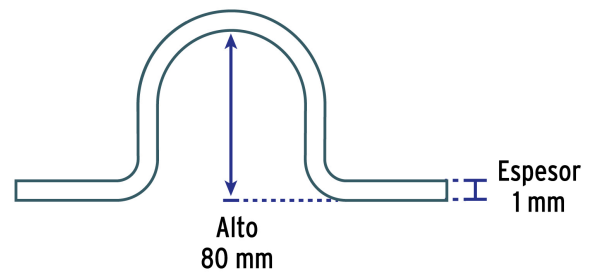

Empaque Individual

Medidas: Alto: 19 cm (7 1/2") Ancho: 2.4 cm (1") Largo: 17 cm (6 3/4")
Peso: 0.24 kg (0.53 lb)

Inner

Medidas: Alto: 27.6 cm (10 3/4") Ancho: 13.6 cm (5 1/4") Largo: 18.7 cm (7 1/4")
Peso: 2.54 kg (5.60 lb)

Master

Medidas: Alto: 30 cm (11 3/4") Ancho: 39.2 cm (15 1/2") Largo: 42 cm (16 1/2")
Peso: 15.74 kg (34.70 lb)

Imágenes complementarias

Para soportar y sujetar tubo conduit pared delgada EMT

EMPAQUE INDIVIDUAL