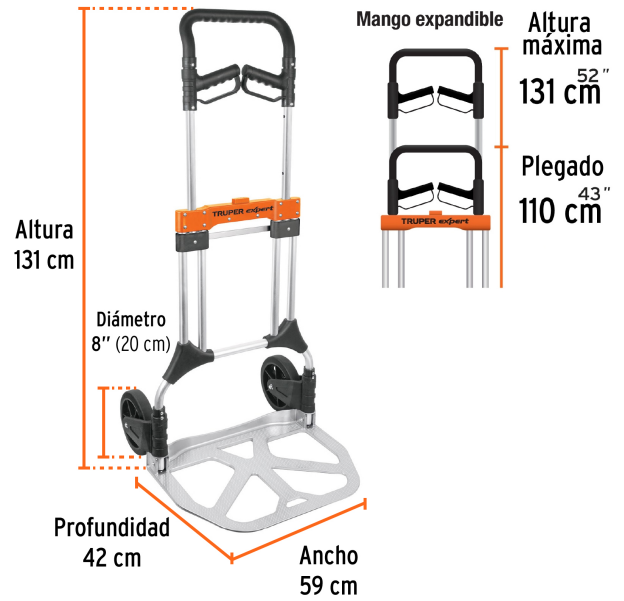

TRUPER *expert*

CÓDIGO: 14090 CLAVE: DIA-200AX

Diablo de carga, plegable, 200 kg, aluminio, Truper Expert

- Cuerpo y base 100% de aluminio
- Ligero y compacto para su fácil transportación y almacenamiento
- Ruedas de TPR y polipropileno, de larga duración
- Base con diseño antiderrapante
- Mango telescópico con diseño ergonómico para mayor comodidad

Especificaciones

Capacidad de carga	200 kg
Dimensiones	131 cm x 42 cm x 59 cm
Dimensiones plegado	110 cm x 9 cm x 59 cm
Diámetro de la rueda	8" (20 cm)
Peso	10 kg
Pallet	28
Inner	1

País de origen**Fabricado en China bajo las estrictas especificaciones de GRUPO TRUPER**

Imágenes complementarias

Ligero y compacto para su fácil transportación y almacenamiento

Imágenes complementarias