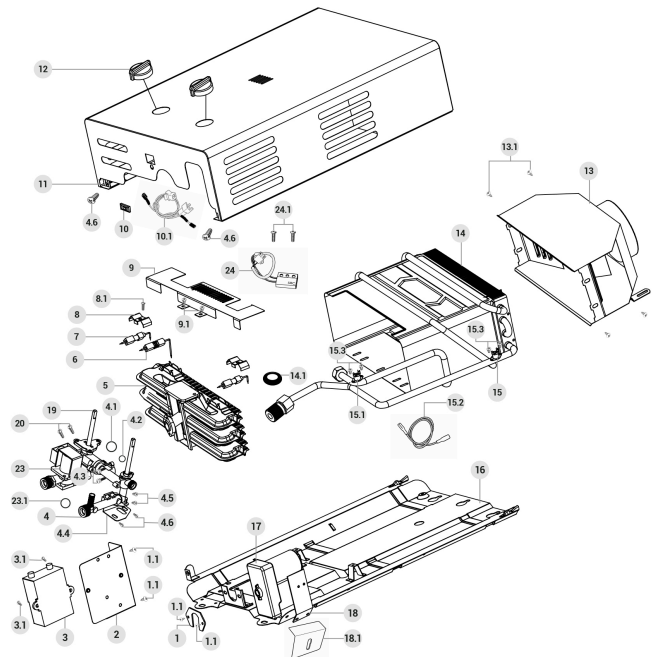

Imágenes complementarias

Ideal para espacios reducidos por su diseño compacto