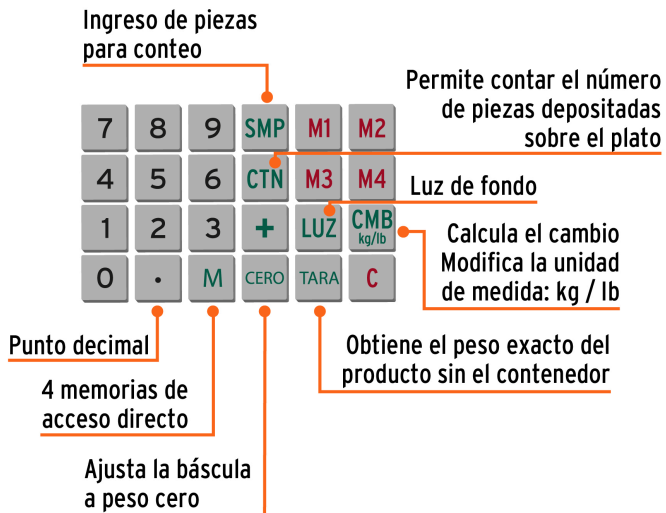

TRUPER

CÓDIGO: 15241 CLAVE: BASE-40

Báscula electrónica multifunciones 40 kg, TRUPER

- Construcción robusta, plato de acero inoxidable y patas niveladoras que garantizan mayor precisión y durabilidad
- Batería recargable de plomo ácido, duración de 150 horas de uso continuo por cada ciclo
- Opción de uso con 3 pilas alcalinas tipo "D"
- Doble display (usuario / cliente) peso, precio y total
- Función TARA (peso neto sin recipiente), conteo de piezas y caja registradora
- Pantalla LCD con luz verde de fondo para mayor visibilidad
- Unidad de medida: kg/lb
- Para comercio en general

**Certificaciones y garantías**

- Cumple la norma: NOM-010-SCFI

**Especificaciones**

Capacidad máxima de carga	40 kg (88 lb)
División mínima	5 g (0.01 lb)
Pesada mínima	100 g (0.2 lb)
Memorias	4
Teclado	Push acero inoxidable
Tensión / Frecuencia	127 V / 60 Hz
Batería (Tensión / Capacidad)	4 V .C.C / 4 Ah
Pilas	4.5 V.C.C (3 pilas de 1.5 V.C.C. no incluidas)
Dimensiones de plato	33 cm x 23 cm
Dimensiones (Base x Alto x Fondo)	34 cm x 12 cm x 35 cm
Empaque individual	Caja
Inner	1
Master	4
Pallet	48

País de origen

Fabricado en China bajo las estrictas especificaciones de GRUPO TRUPER

Incluye

Adaptador CA/CC

1 batería de plomo ácido 4 V. C.C / 4 Ah

Refacciones

Código	Clave	Descripción
101320	CHA-B40	Charola de acero inoxidable para báscula electrónica, TRUPER
101321	EBA-BE	Eliminador de baterías para báscula electrónica, TRUPER
101322	PAJ-B40	Pata ajustable para báscula electrónica de mesa (40 kg)

Imágenes complementarias

Doble display (usuario / cliente)
peso, precio y total

Funciones

Imágenes complementarias

EMPAQUE INDIVIDUAL

EMPAQUE MASTER