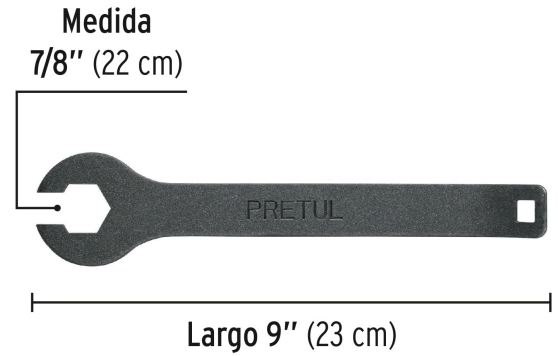

PRETUL

CÓDIGO: 21804 CLAVE: LL-GA-P

Llave para tanque de gas, PRETUL

- Fabricada en acero al carbono
- Acabado granallado y barnizado
- Cuadro de 3/8" (10 mm) para válvulas sin manija
- Hexagonal

**Certificaciones y garantías**

- Garantizado contra defectos de fabricación o mano de obra. La garantía se puede hacer válida con cualquier distribuidor de TRUPER

Especificaciones

Largo	9" (23 cm)
Medida	7/8" (22 mm)
Empaque individual	Etiqueta
Inner	6
Máster	90
Pallet	5400

País de origen**Fabricado en México bajo las estrictas especificaciones de GRUPO TRUPER**

Imágenes complementarias

EMPAQUE INNER

Contiene: 6 piezas

Peso: 0.89 kg (2 lb)

EMPAQUE MASTER

Contiene: 15 inner (90 piezas)

Peso: 13.64 kg (30 lb)