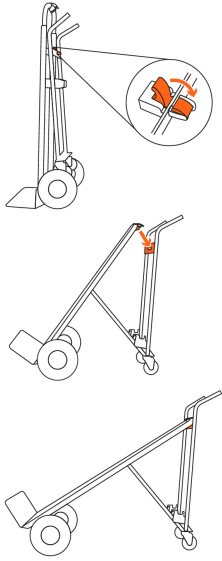

TRUPER

CÓDIGO: 16188 CLAVE: DIA-350A3

Diablo de carga convertible 3 en 1 de aluminio, TRUPER

- Cuerpo robusto de aluminio 30% más ligero que su equivalente en acero y resistente a la corrosión
- Ruedas imponchables de poliuretano con rin de acero 10", gran resistencia al desgaste con suave rodamiento
- 3 en 1 Fácil conversión, 2 ruedas, 4 ruedas y asistido
- Se convierte fácilmente de posición vertical a horizontal sin uso de herramientas o tornillos
- Ideal para mover objetos pesados o muy grandes
- Fácil de maniobrar

País de origen

Fabricado en Vietnam bajo las estrictas especificaciones de GRUPO TRUPER

Refacciones

Código	Clave	Descripción
15727	LLH-10L	Rueda de hule sólido 10" de alto desempeño, doble balero

Imágenes complementarias

Mangos ergonómicos recubiertos

Cuerpo robusto de aluminio

Ruedas impenchables de hule sólido

2 Ruedas

4 Ruedas

350 kg (770 lb)

250 kg (550 lb)

250 kg (550 lb)

4 RUEDAS

ASISTIDO

2 RUEDAS

Imágenes complementarias

CONVERSIÓN DE 2 RUEDAS A ASISTIDO

CONVERSIÓN DE ASISTIDO A 4 RUEDAS