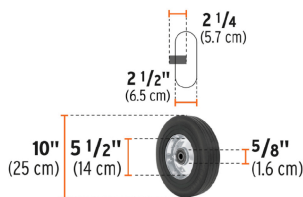

Certificaciones y garantías

Especificaciones

Capacidad máxima de carga	350 kg (plataforma) 250 kg sobre 2 ruedas y asistido
Dimensiones (2 ruedas)	125 cm x 20 cm x 45 cm
Dimensiones (4 ruedas)	108 cm x 133 cm x 45 cm
Asistido	45° de inclinación
Número de travesaños	3
Diámetro de rueda	10" (25 cm)
Rodajas	4" (10 cm)
Peso	20 kg
Inner	1
Pallet	15

Mangos ergonómicos recubiertos

Cuerpo robusto de aluminio

Ruedas impenchables de hule sólido

2 Ruedas

4 Ruedas

350 kg (770 lb)

250 kg (550 lb)

250 kg (550 lb)