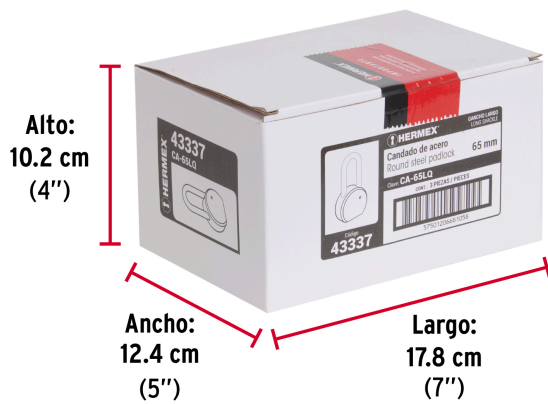

HERMEX

CÓDIGO: 43337 CLAVE: CA-65LQ

Candado redondo, 65mm, gancho largo, llave de puntos,blíster

- Cuerpo de acero con acabado cromo-mate y gancho de acero cromado
- Cilindro de latón sólido con 5 pines que brinda resistencia a robos
- Seguro de doble balín que proporciona mayor seguridad
- **Llave y componentes de latón para mayor vida útil**
- Mecanismo interno resistente a la corrosión

**MÁXIMA
SEGURIDAD****Certificaciones y garantías****Especificaciones**

Tipo de gancho	Largo
Nivel de seguridad	Máxima (10)
Medida	65 mm
Dimensiones del gancho (alto x ancho x diámetro)	54 mm x 24 mm x 11 mm
Empaque individual	Blíster
Inner	3
Máster	36
Pallet	1296

Resistencia a la corrosión

Imágenes complementarias

EMPAQUE INDIVIDUAL

Alto:
16.4 cm
(6 1/2")

Largo:
11.8 cm
(4 1/2")

Peso: 0.71 kg (1.6 lb)

EMPAQUE INNER

Contiene: 3 piezas

Peso: 2.19 kg (4.8 lb)

EMPAQUE MASTER

Contiene: 12 inner (36 piezas)

Peso: 27.06 kg (59.7 lb)