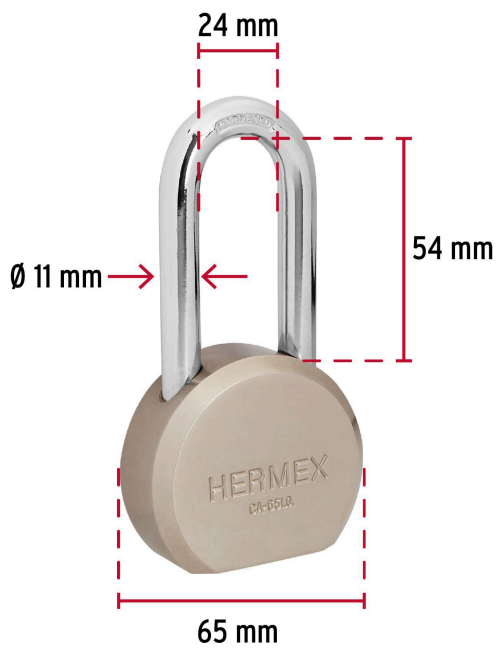

HERMEX

CÓDIGO: 43337 CLAVE: CA-65LQ

Candado redondo, 65mm, gancho largo, llave de puntos,blíster

- Cuerpo de acero con acabado cromo-mate y gancho de acero cromado
- Cilindro de latón sólido con 5 pines que brinda resistencia a robos
- Seguro de doble balín que proporciona mayor seguridad
- **Llave y componentes de latón para mayor vida útil**
- Mecanismo interno resistente a la corrosión

**MÁXIMA
SEGURIDAD****Certificaciones y garantías****Especificaciones**

Tipo de gancho	Largo
Nivel de seguridad	Máxima (10)
Medida	65 mm
Dimensiones del gancho (alto x ancho x diámetro)	54 mm x 24 mm x 11 mm
Empaque individual	Blíster
Inner	3
Máster	36
Pallet	1296

Incluye

3 Llaves de puntos (Para hacer duplicados utilice la forja EZ5)

País de origen**Fabricado en China bajo las estrictas especificaciones de GRUPO TRUPER**

Imágenes complementarias

Guía de clasificación para candados

Resistencia a la corrosión

Imágenes complementarias

EMPAQUE INDIVIDUAL

Alto:
16.4 cm
(6 1/2")

Largo:
11.8 cm
(4 1/2")

Peso: 0.71 kg (1.6 lb)

EMPAQUE INNER

Contiene: 3 piezas