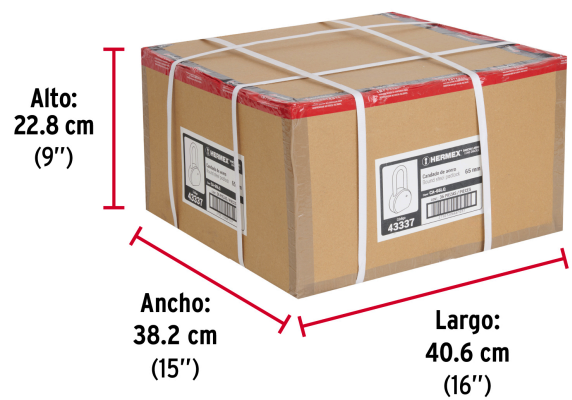

**MÁXIMA
SEGURIDAD****Certificaciones y garantías****Especificaciones**

Tipo de gancho	Largo
Nivel de seguridad	Máxima (10)
Medida	65 mm
Dimensiones del gancho (alto x ancho x diámetro)	54 mm x 24 mm x 11 mm
Empaque individual	Blíster
Inner	3
Máster	36
Pallet	1296

Resistencia a la corrosión

Imágenes complementarias

EMPAQUE INDIVIDUAL

Alto:
16.4 cm
(6 1/2")

Largo:
11.8 cm
(4 1/2")

Peso: 0.71 kg (1.6 lb)

EMPAQUE INNER

Contiene: 3 piezas

Peso: 2.19 kg (4.8 lb)

EMPAQUE MASTER

Contiene: 12 inner (36 piezas)

Peso: 27.06 kg (59.7 lb)