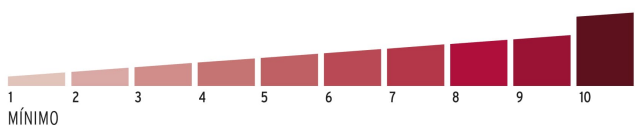

Guía de clasificación para candados

Nivel de seguridad

Manejamos 10 niveles de seguridad que van desde usos generales hasta máxima seguridad.