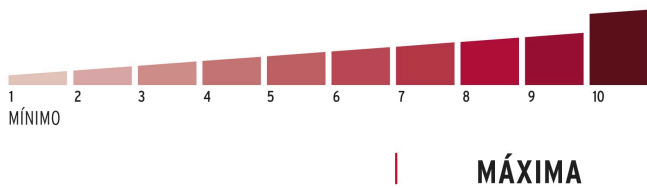

Imágenes complementarias

Guía de clasificación para candados

Nivel de seguridad

Manejamos 10 niveles de seguridad que van desde usos generales hasta máxima seguridad.