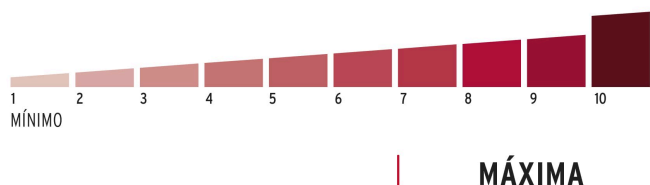

Imágenes complementarias

Guía de clasificación para candados

Nivel de seguridad

Manejamos 10 niveles de seguridad que van desde usos generales hasta máxima seguridad.