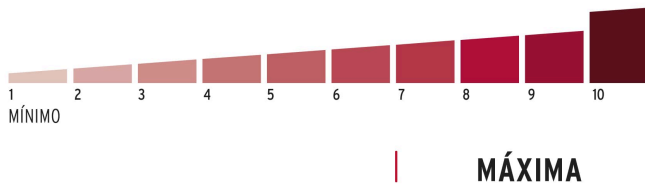

Imágenes complementarias

Guía de clasificación para candados

Nivel de seguridad

Manejamos 10 niveles de seguridad que van desde usos generales hasta máxima seguridad.