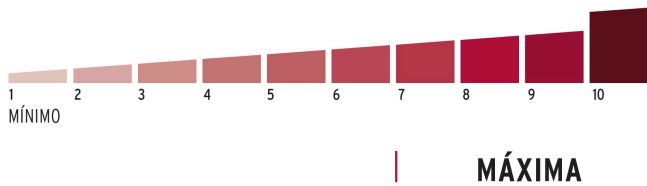

Imágenes complementarias

Guía de clasificación para candados

Nivel de seguridad

Manejamos 10 niveles de seguridad que van desde usos generales hasta máxima seguridad.