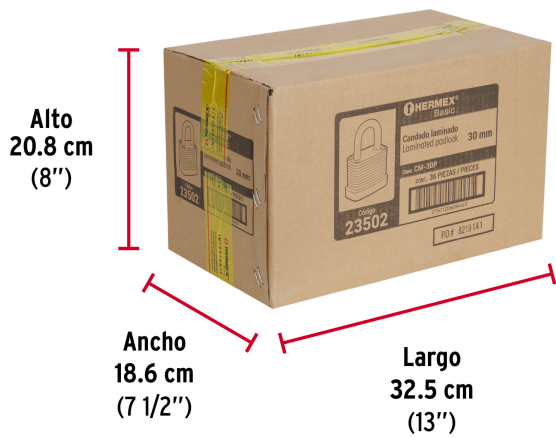

**Certificaciones y garantías****Especificaciones**

Nivel de seguridad	Básica (3)
Medida	30 mm
Dimensiones del gancho (alto x ancho x diámetro)	16 mm x 12 mm x 5 mm
Empaque individual	Blíster
Inner	6
Master	36
Pallet	3780

Guía de clasificación para candados

Nivel de seguridad

Manejamos 10 niveles de seguridad que van desde usos generales hasta máxima seguridad.

BÁSICA

Para aplicaciones generales como cajas de herramientas, puertas de jardines, puertas de muebles o cajones.

Imágenes complementarias

EMPAQUE INDIVIDUAL

Peso: 0.1 kg (0.2 lb)

EMPAQUE INNER

Contiene: 6 piezas

Peso: 0.65 kg (1.4 lb)

EMPAQUE MASTER

Contiene: 6 inner (36 piezas)

Peso: 4.12 kg (9 lb)