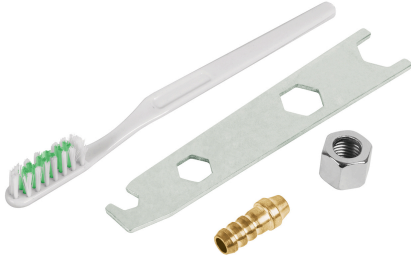

TRUPER

CÓDIGO: 19511 CLAVE: AC-PIPI-200

Accesorios (llave, cepillo, tuerca y espiga) p/PIPI-26 y 27

- Para pistolas de pintura modelos PIPI-27 y PIPI-26 marca Truper®

Especificaciones

Empaque individual	Caballote
Inner	6
Máster	36
Pallet	5184

Incluye

Llave

Espiga

Tuerca

Cepillo

País de origen**Fabricado en China bajo las estrictas especificaciones de GRUPO TRUPER**

Imágenes complementarias

Para pistolas de pintura

Ancho
9.5 cm
(3.7")

Largo
20 cm
(7.9")

Contiene: 6 piezas

Peso: 0.4 kg (0.9 lb)

EMPAQUE MÁSTER

Alto
12.7 cm
(5")

Ancho
22.2 cm
(8.7")

Largo
32.5 cm
(12.8")

Contiene: 6 inner (36 piezas)

Peso: 2.7 kg (6 lb)

Imágenes complementarias